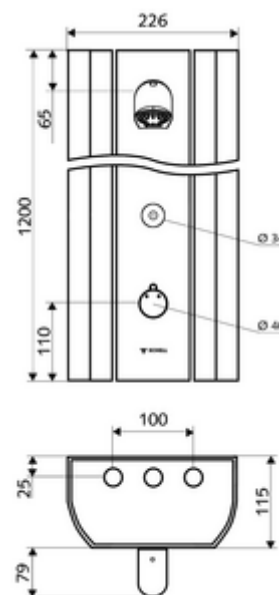

technické údaje

- možnost nastavení pomocí SWS SSC
  - Aktivační síla (lehce/středně/těžce)
  - Manuální programování (vyp/zap)
  - Max. doba chodu (1-950 s)
  - hygienický proplach (vyp/1-1000 s, každých 1-250 hodin po posledním spláchnutí/ každých 1-250 hod)
  - Doba zablokování aktivace (vyp/1-255 s, prodleva 1-2000 min)
- možnost nastavení manuálním programováním
  - Max. doba chodu (10-360 s v 10 programových stupních, tovární nastavení na 20 s)
  - hygienický proplach (vyp/20 s, každých 24 h)
- průtok: max. 9 l/min závislé na tlaku
- průtok: 1,0 - 5,0 bar
- Max. klidový tlak: 8 bar
- Max. provozní teplota: 70 °C krátkodobě
- materiál: Aktivace mosaz; Sprchová hlavice mosaz s atestem pro pitnou vodu; Tělo hliník; Vodní trasa mosaz odolná proti odstraňování pozinku s atestem pro pitnou vodu
- povrch: Aktivace chrom; Sprchová hlavice chrom; Tělo kartáčovaný hliník, elox.
- rozměry: š 226 mm x v 1200 mm x h 115 mm
- Přípojka: 2x DN 15 G 1/2 vnější závit
- Zertifikace: Belgaua