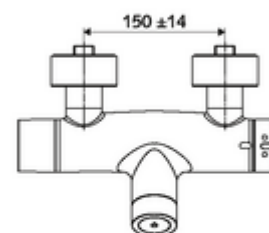

### údaje o dodání

- hmotnost: 4,33 kg/kus
- jednotka balení: 1

**nutné příslušenství**

SWS Server obj. č.: 00 500 00 99

**doporučené příslušenství**

S-připojovací sada s předuzávěrem	obj. č.: 23 775 00 99	
Sprchová sada 900	obj. č.: 29 207 06 99	nebo
Sprchová sada 680	obj. č.: 29 208 06 99	nebo
	obj. č.: 29 239 00 99	nebo
	obj. č.: 29 240 00 99	nebo
SSC Bluetooth®-Modul	obj. č.: 00 916 00 99	