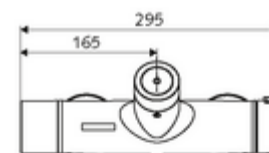

### údaje o dodání

- hmotnost: 4,33 kg/kus
- jednotka balení: 1

**nutné příslušenství**

SWS Server obj. č.: 00 500 00 99

**doporučené příslušenství**

S-připojovací sada s předuzávěrem	obj. č.: 23 775 00 99	
Sprchová sada 900	obj. č.: 29 207 06 99	nebo
Sprchová sada 680	obj. č.: 29 208 06 99	nebo
	obj. č.: 29 239 00 99	nebo
	obj. č.: 29 240 00 99	nebo
SSC Bluetooth®-Modul	obj. č.: 00 916 00 99	