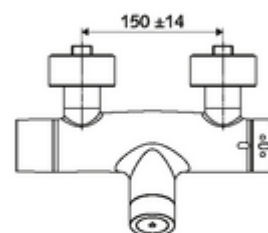

údaje o dodání

- hmotnost: 4,33 kg/kus
- jednotka balení: 1

nutné příslušenství

SWS Server obj. č.: 00 500 00 99

doporučené příslušenství

S-připojovací sada s předuzávěrem	obj. č.: 23 775 00 99	
Sprchová sada 900	obj. č.: 29 207 06 99	nebo
Sprchová sada 680	obj. č.: 29 208 06 99	nebo
	obj. č.: 29 239 00 99	nebo
	obj. č.: 29 240 00 99	nebo
SSC Bluetooth®-Modul	obj. č.: 00 916 00 99	