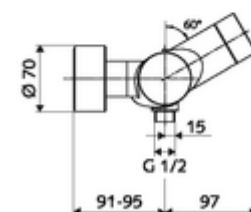

údaje o dodání

- hmotnost: 4,33 kg/kus
- jednotka balení: 1