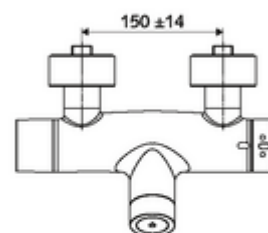

### údaje o dodání

- hmotnost: 4,33 kg/kus
- jednotka balení: 1

**nutné příslušenství**

SWS Server obj. č.: 00 500 00 99

**doporučené příslušenství**

S-připojovací sada s předuzávěrem	obj. č.: 23 775 00 99	
Sprchová sada 900	obj. č.: 29 207 06 99	nebo
Sprchová sada 680	obj. č.: 29 208 06 99	nebo
	obj. č.: 29 239 00 99	nebo
	obj. č.: 29 240 00 99	nebo
SSC Bluetooth®-Modul	obj. č.: 00 916 00 99	