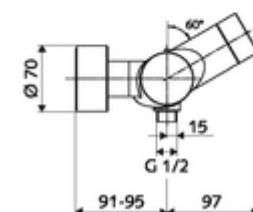

### technické údaje

- možnost nastavení pomocí SWS SSC
  - Aktivační síla (lehce/středně/těžce)
  - Manuální programování (vyp/zap)
  - Max. doba chodu (1-950 s)
  - hygienický proplach (vyp/1-1000 s, každých 1-250 hodin po posledním spláchnutí/ každých 1-250 hod)
  - Doba zablokování aktivace (vyp/1-255 s, prodleva 1-2000 min)
- možnost nastavení manuálním programováním
  - Max. doba chodu (4-120 s, 10 programových stupňů)
  - hygienický proplach (vyp/20 s, každých 24 h)
- průtok: 1,0 - 5,0 bar
- Max. klidový tlak: 8 bar
- Max. provozní teplota: 70 °C (80 °C pro termickou dezinfekci)
- materiál: Tělo mosaz s atestem pro pitnou vodu
- povrch: chrom
- Přípojka: 2x DN 15 G 1/2 vnější závit
- Vývod: DN 15 G 1/2 vnější závit (dole)
- Zertifikate: PA-IX 28574/IB, Belgaqua
- třída hluku: I
- třída průtoku: B