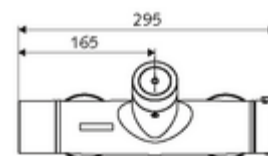

### údaje o dodání

- hmotnost: 4,33 kg/kus
- jednotka balení: 1

**nutné příslušenství**

SWS Server obj. č.: 00 500 00 99

**doporučené příslušenství**

S-připojovací sada s předuzávěrem	obj. č.: 23 775 00 99	
Sprchová sada 900	obj. č.: 29 207 06 99	nebo
Sprchová sada 680	obj. č.: 29 208 06 99	nebo
	obj. č.: 29 239 00 99	nebo
	obj. č.: 29 240 00 99	nebo
SSC Bluetooth®-Modul	obj. č.: 00 916 00 99	