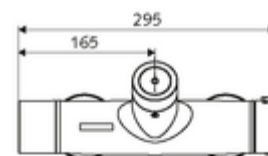

údaje o dodání

- hmotnost: 4,33 kg/kus
- jednotka balení: 1