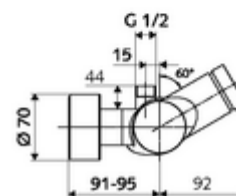

technické údaje

- doba: 5 - 30 s nastavitelné
- Max. provozní teplota: 70 °C (80 °C pro termickou dezinfekci)
- materiál: Tělo mosaz s atestem pro pitnou vodu
- povrch: chrom
- Přípojka: 2x DN 15 G 1/2 vnější závit
- Vývod: DN 15 G 1/2 vnější závit (nahore)
- Zertifikate: PA-IX 28574/IB, DVGW, Belgaqua
- třída hluku: I
- třída průtoku: B

údaje o dodání

- hmotnost: 4,02 kg/kus
- jednotka balení: 1

doporučené příslušenství

S-připojovací sada s předuzávěrem
 obj. č.: 23 775 00 99
 obj. č.: 29 239 00 99 nebo
 obj. č.: 29 240 00 99 nebo

U přípojky podomítkové sprchové hlavice