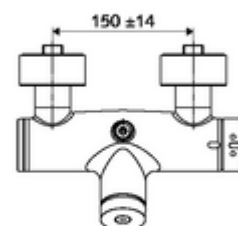

technické údaje

- doba: 5 - 30 s nastavitelné
- Max. provozní teplota: 70 °C (80 °C pro termickou dezinfekci)
- materiál: Tělo mosaz s atestem pro pitnou vodu
- povrch: chrom
- Přípojka: 2x DN 15 G 1/2 vnější závit
- Vývod: DN 15 G 1/2 vnější závit (nahore)
- Zertifikate: PA-IX 28574/IB, DVGW, Belgaqua
- třída hluku: I
- třída průtoku: B

údaje o dodání

- hmotnost: 4,02 kg/kus
- jednotka balení: 1

doporučené příslušenství

S-připojovací sada s předuzávěrem
 obj. č.: 23 775 00 99
 obj. č.: 29 239 00 99 nebo
 obj. č.: 29 240 00 99 nebo

U přípojky podomítkové sprchové hlavice