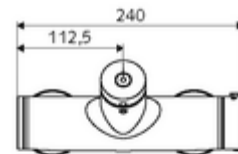

Číslo položky: 01 600 06 99

nástěnná sprchová armatura VITUS VD SC T / O smíchaná voda, termostat ThermoProtect

Manuální spouštění s automatickým procesem uzavření. Jednoduché nastavení doby chodu. Sprchová přípojka horní.

obsah balení

- samouzavírací nástěnná sprchová armatura
  - Samouzavírací knoflík SC
  - ThermoProtect termostat podle EN 1111, odblokovatelná/aretovatelná tepelná pojistka na 38 °C, ochrana proti opaření při výpadku přívodu studené vody
  - samouzavírací kartuše SC II
  - 2 zpětné klapky RV (EN 1717: EB)
- 2 S-přípojky a rozety (hloubkově nastavitelné)

technické údaje

- doba: 5 - 30 s nastavitelné
- Max. provozní teplota: 70 °C (80 °C pro termickou dezinfekci)
- materiál: Tělo mosaz s atestem pro pitnou vodu
- povrch: chrom
- Přípojka: 2x DN 15 G 1/2 vnější závit
- Vývod: DN 15 G 1/2 vnější závit (nahore)
- Zertifikate: PA-IX 28574/IB, DVGW, Belgaqua
- třída hluku: I
- třída průtoku: B

údaje o dodání

- hmotnost: 4,02 kg/kus
- jednotka balení: 1

doporučené příslušenství

S-přípojovací sada s předuzávěrem
obj. č.: 23 775 00 99
obj. č.: 29 239 00 99   nebo
obj. č.: 29 240 00 99   nebo

U přípojky podomítkové sprchové hlavice

výtokové koleno VITUS DN 15   obj. č.: 25 667 06 99   nebo
výtokové koleno VITUS DN 15   obj. č.: 25 668 06 99   nebo
sprchová hlavice COMFORT Flex   obj. č.: 01 821 06 99   nebo
sprchová hlavice Aerosolarm   obj. č.: 01 814 06 99   nebo

U přípojky nástěnné sprchové hlavice

nástěnná sada trubek VITUS   obj. č.: 25 666 06 99
nástěnná sprchová hlavice COMFORT   obj. č.: 01 846 06 99