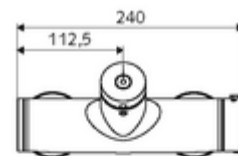

Číslo položky: 01 600 06 99

nástěnná sprchová armatura VITUS VD SC T / O smíchaná voda, termostat ThermoProtect

Manuální spouštění s automatickým procesem uzavření. Jednoduché nastavení doby chodu. Sprchová přípojka horní.

obsah balení

- samouzavírací nástěnná sprchová armatura
  - Samouzavírací knoflík SC
  - ThermoProtect termostat podle EN 1111, odblokovatelná/aretovatelná tepelná pojistka na 38 °C, ochrana proti opaření při výpadku přívodu studené vody
  - samouzavírací kartuše SC II
  - 2 zpětné klapky RV (EN 1717: EB)
- 2 S-přípojky a rozety (hloubkově nastavitelné)

technické údaje

- doba: 5 - 30 s nastavitelné
- Max. provozní teplota: 70 °C (80 °C pro termickou dezinfekci)
- materiál: Tělo mosaz s atestem pro pitnou vodu
- povrch: chrom
- Přípojka: 2x DN 15 G 1/2 vnější závit
- Vývod: DN 15 G 1/2 vnější závit (nahore)
- Zertifikate: PA-IX 28574/IB, DVGW, Belgaqua
- třída hluku: I
- třída průtoku: B

údaje o dodání

- hmotnost: 4,02 kg/kus
- jednotka balení: 1

doporučené příslušenství

S-připojovací sada s předuzávěrem
obj. č.: 23 775 00 99
obj. č.: 29 239 00 99   nebo
obj. č.: 29 240 00 99   nebo

U přípojky podomítkové sprchové hlavice

výtokové koleno VITUS DN 15   obj. č.: 25 667 06 99   nebo
výtokové koleno VITUS DN 15   obj. č.: 25 668 06 99   nebo
sprchová hlavice COMFORT Flex   obj. č.: 01 821 06 99   nebo
sprchová hlavice Aerosolarm   obj. č.: 01 814 06 99   nebo

U přípojky nástěnné sprchové hlavice

nástěnná sada trubek VITUS   obj. č.: 25 666 06 99
nástěnná sprchová hlavice COMFORT   obj. č.: 01 846 06 99