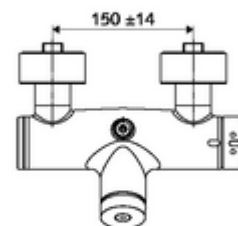

Číslo položky: 01 600 06 99

nástěnná sprchová armatura VITUS VD SC T / O smíchaná voda, termostat ThermoProtect

Manuální spouštění s automatickým procesem uzavření. Jednoduché nastavení doby chodu. Sprchová přípojka horní.

obsah balení

- samouzavírací nástěnná sprchová armatura
  - Samouzavírací knoflík SC
  - ThermoProtect termostat podle EN 1111, odblokovatelná/aretovatelná tepelná pojistka na 38 °C, ochrana proti opaření při výpadku přívodu studené vody
  - samouzavírací kartuše SC II
  - 2 zpětné klapky RV (EN 1717: EB)
- 2 S-přípojky a rozety (hloubkově nastavitelné)

technické údaje

- doba: 5 - 30 s nastavitelné
- Max. provozní teplota: 70 °C (80 °C pro termickou dezinfekci)
- materiál: Tělo mosaz s atestem pro pitnou vodu
- povrch: chrom
- Přípojka: 2x DN 15 G 1/2 vnější závit
- Vývod: DN 15 G 1/2 vnější závit (nahore)
- Zertifikate: PA-IX 28574/IB, DVGW, Belgaqua
- třída hluku: I
- třída průtoku: B

údaje o dodání

- hmotnost: 4,02 kg/kus
- jednotka balení: 1

doporučené příslušenství

S-přípojovací sada s předuzávěrem
obj. č.: 23 775 00 99
obj. č.: 29 239 00 99   nebo
obj. č.: 29 240 00 99   nebo

U přípojky podomítkové sprchové hlavice

výtokové koleno VITUS DN 15   obj. č.: 25 667 06 99   nebo
výtokové koleno VITUS DN 15   obj. č.: 25 668 06 99   nebo
sprchová hlavice COMFORT Flex   obj. č.: 01 821 06 99   nebo
sprchová hlavice Aerosolarm   obj. č.: 01 814 06 99   nebo

U přípojky nástěnné sprchové hlavice

nástěnná sada trubek VITUS   obj. č.: 25 666 06 99
nástěnná sprchová hlavice COMFORT   obj. č.: 01 846 06 99