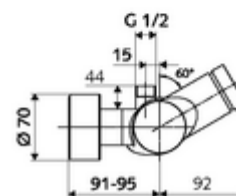

Číslo položky: 01 600 06 99

nástěnná sprchová armatura VITUS VD SC T / O smíchaná voda, termostat ThermoProtect

Manuální spouštění s automatickým procesem uzavření. Jednoduché nastavení doby chodu. Sprchová přípojka horní.

obsah balení

- samouzavírací nástěnná sprchová armatura
  - Samouzavírací knoflík SC
  - ThermoProtect termostat podle EN 1111, odblokovatelná/aretovatelná tepelná pojistka na 38 °C, ochrana proti opaření při výpadku přívodu studené vody
  - samouzavírací kartuše SC II
  - 2 zpětné klapky RV (EN 1717: EB)
- 2 S-přípojky a rozety (hloubkově nastavitelné)

technické údaje

- doba: 5 - 30 s nastavitelné
- Max. provozní teplota: 70 °C (80 °C pro termickou dezinfekci)
- materiál: Tělo mosaz s atestem pro pitnou vodu
- povrch: chrom
- Přípojka: 2x DN 15 G 1/2 vnější závit
- Vývod: DN 15 G 1/2 vnější závit (nahore)
- Zertifikate: PA-IX 28574/IB, DVGW, Belgaqua
- třída hluku: I
- třída průtoku: B

údaje o dodání

- hmotnost: 4,02 kg/kus
- jednotka balení: 1

doporučené příslušenství

S-přípojovací sada s předuzávěrem
obj. č.: 23 775 00 99
obj. č.: 29 239 00 99   nebo
obj. č.: 29 240 00 99   nebo

U přípojky podomítkové sprchové hlavice

výtokové koleno VITUS DN 15   obj. č.: 25 667 06 99   nebo
výtokové koleno VITUS DN 15   obj. č.: 25 668 06 99   nebo
sprchová hlavice COMFORT Flex   obj. č.: 01 821 06 99   nebo
sprchová hlavice Aerosolarm   obj. č.: 01 814 06 99   nebo

U přípojky nástěnné sprchové hlavice

nástěnná sada trubek VITUS   obj. č.: 25 666 06 99
nástěnná sprchová hlavice COMFORT   obj. č.: 01 846 06 99