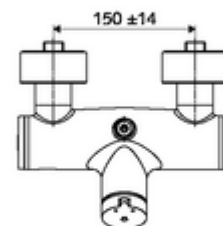

Číslo položky: 01 601 06 99

nástěnná sprchová armatura VITUS VD SC M / O smíchaná voda

Manuální spouštění s automatickým procesem uzavření. Jednoduché nastavení doby chodu. Sprchová přípojka horní.

obsah balení

- samouzavírací nástěnná sprchová armatura
  - Samouzavírací knoflík SC-M
  - samouzavírací kartuše SC II s omezoavčem horké vody
  - 2 zpětné klapky RV (EN 1717: EB)
- 2 S-přípojky a rozety (hloubkově nastavitelné)

technické údaje

- doba: 5 - 30 s nastavitelné
- Max. provozní teplota: 70 °C (80 °C pro termickou dezinfekci)
- materiál: Tělo mosaz s atestem pro pitnou vodu
- povrch: chrom
- Přípojka: 2x DN 15 G 1/2 vnější závit
- Vývod: DN 15 G 1/2 vnější závit (nahore)
- Zertifikate: PA-IX 38241/IB, Belgaqua
- třída hluku: I
- třída průtoku: B

údaje o dodání

- hmotnost: 3,75 kg/kus
- jednotka balení: 1

doporučené příslušenství

S-připojovací sada s předuzávěrem	obj. č.: 23 775 00 99	
	obj. č.: 29 239 00 99	nebo
	obj. č.: 29 240 00 99	nebo
<u>U přípojky podomítkové sprchové hlavice</u>		
výtokové koleno VITUS DN 15	obj. č.: 25 667 06 99	nebo
výtokové koleno VITUS DN 15	obj. č.: 25 668 06 99	nebo
sprchová hlavice COMFORT Flex	obj. č.: 01 821 06 99	nebo
sprchová hlavice Aerosolarm	obj. č.: 01 814 06 99	nebo
<u>U přípojky nástěnné sprchové hlavice</u>		
nástěnná sada trubek VITUS	obj. č.: 25 666 06 99	
nástěnná sprchová hlavice COMFORT	obj. č.: 01 846 06 99