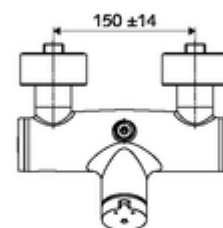

Číslo položky: 01 601 06 99

nástěnná sprchová armatura VITUS VD SC M / O smíchaná voda

Manuální spouštění s automatickým procesem uzavření. Jednoduché nastavení doby chodu. Sprchová přípojka horní.

obsah balení

- samouzavírací nástěnná sprchová armatura
  - Samouzavírací knoflík SC-M
  - samouzavírací kartuše SC II s omezoavčem horké vody
  - 2 zpětné klapky RV (EN 1717: EB)
- 2 S-přípojky a rozety (hloubkově nastavitelné)

technické údaje

- doba: 5 - 30 s nastavitelné
- Max. provozní teplota: 70 °C (80 °C pro termickou dezinfekci)
- materiál: Tělo mosaz s atestem pro pitnou vodu
- povrch: chrom
- Přípojka: 2x DN 15 G 1/2 vnější závit
- Vývod: DN 15 G 1/2 vnější závit (nahore)
- Zertifikate: PA-IX 38241/IB, Belgaqua
- třída hluku: I
- třída průtoku: B

údaje o dodání

- hmotnost: 3,75 kg/kus
- jednotka balení: 1

doporučené příslušenství

S-přípojovací sada s předuzávěrem

obj. č.: 23 775 00 99

obj. č.: 29 239 00 99

nebo

obj. č.: 29 240 00 99

nebo

U přípojky podomítkové sprchové hlavice

výtokové koleno VITUS DN 15

obj. č.: 25 667 06 99

nebo

výtokové koleno VITUS DN 15

obj. č.: 25 668 06 99

nebo

sprchová hlavice COMFORT Flex

obj. č.: 01 821 06 99

nebo

sprchová hlavice Aerosolarm

obj. č.: 01 814 06 99

nebo

U přípojky nástěnné sprchové hlavice

nástěnná sada trubek VITUS

obj. č.: 25 666 06 99

nástěnná sprchová hlavice COMFORT

obj. č.: 01 846 06 99