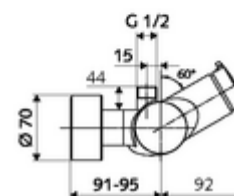

Číslo položky: 01 601 06 99

nástěnná sprchová armatura VITUS VD SC M / O smíchaná voda

Manuální spouštění s automatickým procesem uzavření. Jednoduché nastavení doby chodu. Sprchová přípojka horní.

obsah balení

- samouzavírací nástěnná sprchová armatura
  - Samouzavírací knoflík SC-M
  - samouzavírací kartuše SC II s omezoavčem horké vody
  - 2 zpětné klapky RV (EN 1717: EB)
- 2 S-přípojky a rozety (hloubkově nastavitelné)

technické údaje

- doba: 5 - 30 s nastavitelné
- Max. provozní teplota: 70 °C (80 °C pro termickou dezinfekci)
- materiál: Tělo mosaz s atestem pro pitnou vodu
- povrch: chrom
- Přípojka: 2x DN 15 G 1/2 vnější závit
- Vývod: DN 15 G 1/2 vnější závit (nahore)
- Zertifikate: PA-IX 38241/IB, Belgaqua
- třída hluku: I
- třída průtoku: B

údaje o dodání

- hmotnost: 3,75 kg/kus
- jednotka balení: 1

doporučené příslušenství

S-připojovací sada s předuzávěrem

obj. č.: 23 775 00 99

obj. č.: 29 239 00 99

nebo

obj. č.: 29 240 00 99

nebo

U přípojky podomítkové sprchové hlavice

výtokové koleno VITUS DN 15

obj. č.: 25 667 06 99

nebo

výtokové koleno VITUS DN 15

obj. č.: 25 668 06 99

nebo

sprchová hlavice COMFORT Flex

obj. č.: 01 821 06 99

nebo

sprchová hlavice Aerosolarm

obj. č.: 01 814 06 99

nebo

U přípojky nástěnné sprchové hlavice

nástěnná sada trubek VITUS

obj. č.: 25 666 06 99

nástěnná sprchová hlavice COMFORT

obj. č.: 01 846 06 99