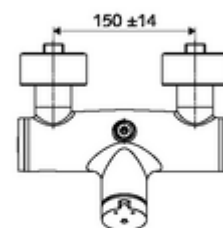

technické údaje

- doba: 5 - 30 s nastavitelné
- Max. provozní teplota: 70 °C (80 °C pro termickou dezinfekci)
- materiál: Tělo mosaz s atestem pro pitnou vodu
- povrch: chrom
- Přípojka: 2x DN 15 G 1/2 vnější závit
- Vývod: DN 15 G 1/2 vnější závit (nahore)
- Zertifikate: PA-IX 38241/IB, Belgaqua
- třída hluku: I
- třída průtoku: B

údaje o dodání

- hmotnost: 3,75 kg/kus
- jednotka balení: 1

doporučené příslušenství

S-připojovací sada s předuzávěrem
 obj. č.: 23 775 00 99
 obj. č.: 29 239 00 99 nebo
 obj. č.: 29 240 00 99 nebo

U přípojky podomítkové sprchové hlavice