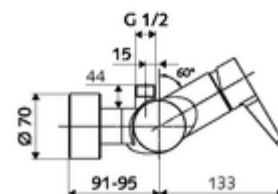

Číslo položky: 01 603 06 99

nástěnná sprchová armatura VITUS VD EH M / O smíchaná voda

Manuální otevř/zavř ovládání. Sprchová přípojka horní.

obsah balení

- páková nástěnná sprchová armatura
  - Páková směšovací baterie
  - směšovací keramická kartuše pro pákovou armaturu s omezovačem horké vody i průtoku
- 2 zpětné klapky RV (EN 1717: EB)
- 2 S-přípojky a rozety (hloubkově nastavitelné)

technické údaje

- Max. provozní teplota: 70 °C (80 °C pro termickou dezinfekci)
- materiál: Tělo mosaz s atestem pro pitnou vodu
- povrch: chrom
- Přípojka: 2x DN 15 G 1/2 vnější závit
- Vývod: DN 15 G 1/2 vnější závit (nahore)
- Zertifikate: PA-IX 38242/IB, Belgaqua
- třída hluku: I
- třída průtoku: B

údaje o dodání

- hmotnost: 3,95 kg/kus
- jednotka balení: 1

doporučené příslušenství

S-připojovací sada s předuzávěrem

obj. č.: 23 775 00 99

obj. č.: 29 239 00 99

nebo

obj. č.: 29 240 00 99

nebo

U přípojky podomítkové sprchové hlavice

výtokové koleno VITUS DN 15

obj. č.: 25 667 06 99

nebo

výtokové koleno VITUS DN 15

obj. č.: 25 668 06 99

nebo

sprchová hlavice COMFORT Flex

obj. č.: 01 821 06 99

nebo

sprchová hlavice Aerosolarm

obj. č.: 01 814 06 99

nebo

U přípojky nástěnné sprchové hlavice

nástěnná sada trubek VITUS

obj. č.: 25 666 06 99

nástěnná sprchová hlavice COMFORT

obj. č.: 01 846 06 99