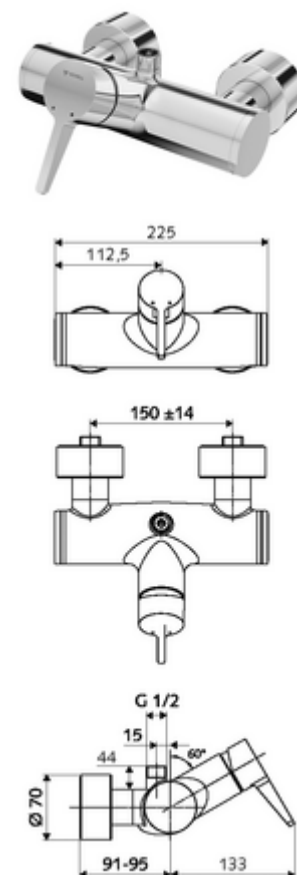

Číslo položky: 01 603 06 99

nástěnná sprchová armatura VITUS VD EH M / O smíchaná voda

Manuální otevř/zavř ovládání. Sprchová přípojka horní.

obsah balení

- páková nástěnná sprchová armatura
  - Páková směšovací baterie
  - směšovací keramická kartuše pro pákovou armaturu s omezovačem horké vody i průtoku
- 2 zpětné klapky RV (EN 1717: EB)
- 2 S-přípojky a rozety (hloubkově nastavitelné)

technické údaje

- Max. provozní teplota: 70 °C (80 °C pro termickou dezinfekci)
- materiál: Tělo mosaz s atestem pro pitnou vodu
- povrch: chrom
- Přípojka: 2x DN 15 G 1/2 vnější závit
- Vývod: DN 15 G 1/2 vnější závit (nahore)
- Zertifikate: PA-IX 38242/IB, Belgaqua
- třída hluku: I
- třída průtoku: B

údaje o dodání

- hmotnost: 3,95 kg/kus
- jednotka balení: 1

doporučené příslušenství

S-připojovací sada s předuzávěrem	obj. č.: 23 775 00 99	
	obj. č.: 29 239 00 99	nebo
	obj. č.: 29 240 00 99	nebo
<u>U přípojky podomítkové sprchové hlavice</u>		
výtokové koleno VITUS DN 15	obj. č.: 25 667 06 99	nebo
výtokové koleno VITUS DN 15	obj. č.: 25 668 06 99	nebo
sprchová hlavice COMFORT Flex	obj. č.: 01 821 06 99	nebo
sprchová hlavice Aerosolarm	obj. č.: 01 814 06 99	nebo
<u>U přípojky nástěnné sprchové hlavice</u>		
nástěnná sada trubek VITUS	obj. č.: 25 666 06 99	
nástěnná sprchová hlavice COMFORT	obj. č.: 01 846 06 99