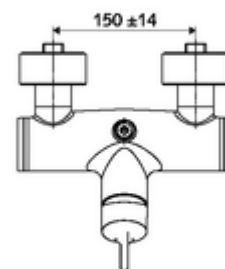

Číslo položky: 01 603 06 99

nástěnná sprchová armatura VITUS VD EH M / O smíchaná voda

Manuální otevř/zavř ovládání. Sprchová přípojka horní.

obsah balení

- páková nástěnná sprchová armatura
  - Páková směšovací baterie
  - směšovací keramická kartuše pro pákovou armaturu s omezovačem horké vody i průtoku
- 2 zpětné klapky RV (EN 1717: EB)
- 2 S-přípojky a rozety (hloubkově nastavitelné)

technické údaje

- Max. provozní teplota: 70 °C (80 °C pro termickou dezinfekci)
- materiál: Tělo mosaz s atestem pro pitnou vodu
- povrch: chrom
- Přípojka: 2x DN 15 G 1/2 vnější závit
- Vývod: DN 15 G 1/2 vnější závit (nahore)
- Zertifikate: PA-IX 38242/IB, Belgaqua
- třída hluku: I
- třída průtoku: B

údaje o dodání

- hmotnost: 3,95 kg/kus
- jednotka balení: 1

doporučené příslušenství

S-připojovací sada s předuzávěrem

obj. č.: 23 775 00 99

obj. č.: 29 239 00 99

nebo

obj. č.: 29 240 00 99

nebo

U přípojky podomítkové sprchové hlavice

výtokové koleno VITUS DN 15

obj. č.: 25 667 06 99

nebo

výtokové koleno VITUS DN 15

obj. č.: 25 668 06 99

nebo

sprchová hlavice COMFORT Flex

obj. č.: 01 821 06 99

nebo

sprchová hlavice Aerosolarm

obj. č.: 01 814 06 99

nebo

U přípojky nástěnné sprchové hlavice

nástěnná sada trubek VITUS

obj. č.: 25 666 06 99

nástěnná sprchová hlavice COMFORT

obj. č.: 01 846 06 99