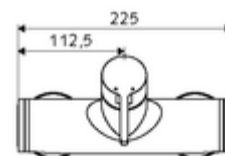

Číslo položky: 01 603 06 99

nástěnná sprchová armatura VITUS VD EH M / O smíchaná voda

Manuální otevř/zavř ovládání. Sprchová přípojka horní.

obsah balení

- páková nástěnná sprchová armatura
  - Páková směšovací baterie
  - směšovací keramická kartuše pro pákovou armaturu s omezovačem horké vody i průtoku
- 2 zpětné klapky RV (EN 1717: EB)
- 2 S-přípojky a rozety (hloubkově nastavitelné)

technické údaje

- Max. provozní teplota: 70 °C (80 °C pro termickou dezinfekci)
- materiál: Tělo mosaz s atestem pro pitnou vodu
- povrch: chrom
- Přípojka: 2x DN 15 G 1/2 vnější závit
- Vývod: DN 15 G 1/2 vnější závit (nahore)
- Zertifikate: PA-IX 38242/IB, Belgaqua
- třída hluku: I
- třída průtoku: B

údaje o dodání

- hmotnost: 3,95 kg/kus
- jednotka balení: 1

doporučené příslušenství

S-připojovací sada s předuzávěrem

obj. č.: 23 775 00 99

obj. č.: 29 239 00 99

nebo

obj. č.: 29 240 00 99

nebo

U přípojky podomítkové sprchové hlavice

výtokové koleno VITUS DN 15

obj. č.: 25 667 06 99

nebo

výtokové koleno VITUS DN 15

obj. č.: 25 668 06 99

nebo

sprchová hlavice COMFORT Flex

obj. č.: 01 821 06 99

nebo

sprchová hlavice Aerosolarm

obj. č.: 01 814 06 99

nebo

U přípojky nástěnné sprchové hlavice

nástěnná sada trubek VITUS

obj. č.: 25 666 06 99

nástěnná sprchová hlavice COMFORT

obj. č.: 01 846 06 99