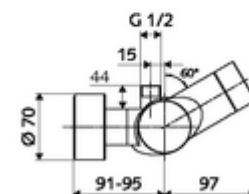

Číslo položky: 01 604 06 99

nástěnná sprchová armatura VITUS VD C T / o smíchaná voda, termostat ThermoProtect

Spouštění přes CVD dotykovou elektroniku s automatickým procesem uzavření. Bateriový provoz. Sprchová přípojka horní. Vhodné pro propojení s SCHELL systémem vodního hospodaření SWS. Parametrizace pomocí SCHELL Single Control SSC.

obsah balení

- elektronická samouzavírací nástěnná sprchová armatura
  - ThermoProtect termostat podle EN 1111, odblokovatelná/aretovatelná tepelná pojistka na 38 °C, ochrana proti opaření při výpadku přívodu studené vody
  - Dotyková elektronika CVD, programovatelná, chráněna proti postřiku a působení vodního paprsku IP65
  - magnetický ventil 6 V s předfiltrem
  - 2 zpětné klapky RV (EN 1717: EB)
  - Příhrádka na baterii 6 V (integrována)
- 4x AA alkalické baterie 1,5 V
- 2 S-přípojky a rozety (hloubkově nastavitelné)

technické údaje

- možnost nastavení pomocí SWS SSC
  - Aktivační síla (lehce/středně/těžce)
  - Manuální programování (vyp/zap)
  - Max. doba chodu (1-950 s)
  - hygienický proplach (vyp/1-1000 s, každých 1-250 hodin po posledním spláchnutí/ každých 1-250 hod)
  - Doba zablokování aktivace (vyp/1-255 s, prodleva 1-2000 min)
- možnost nastavení manuálním programováním
  - Max. doba chodu (4-120 s, 10 programových stupňů)
  - hygienický proplach (vyp/20 s, každých 24 h)
- průtok: 1,0 - 5,0 bar
- Max. klidový tlak: 8 bar
- Max. provozní teplota: 70 °C (80 °C pro termickou dezinfekci)
- materiál: Tělo mosaz s atestem pro pitnou vodu
- povrch: chrom
- Přípojka: 2x DN 15 G 1/2 vnější závit
- Vývod: DN 15 G 1/2 vnější závit (nahore)
- Zertifikate: PA-IX 28574/IB, Belgaqua
- třída hluku: I
- třída průtoku: B

údaje o dodání

- hmotnost: 4,35 kg/kus
- jednotka balení: 1

doporučené příslušenství

S-připojovací sada s předuzávěrem

obj. č.: 23 775 00 99

obj. č.: 29 239 00 99

nebo

obj. č.: 29 240 00 99

nebo