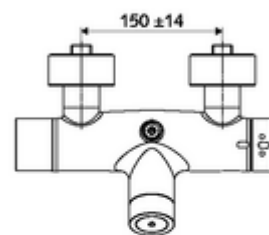

Číslo položky: 01 604 06 99

nástěnná sprchová armatura VITUS VD C T / o smíchaná voda, termostat ThermoProtect

Spouštění přes CVD dotykovou elektroniku s automatickým procesem uzavření. Bateriový provoz. Sprchová přípojka horní. Vhodné pro propojení s SCHELL systémem vodního hospodaření SWS. Parametrizace pomocí SCHELL Single Control SSC.

obsah balení

- elektronická samouzavírací nástěnná sprchová armatura
  - ThermoProtect termostat podle EN 1111, odblokovatelná/aretovatelná tepelná pojistka na 38 °C, ochrana proti opaření při výpadku přívodu studené vody
  - Dotyková elektronika CVD, programovatelná, chráněna proti postřiku a působení vodního paprsku IP65
  - magnetický ventil 6 V s předfiltrem
  - 2 zpětné klapky RV (EN 1717: EB)
  - Příhrádka na baterii 6 V (integrována)
- 4x AA alkalické baterie 1,5 V
- 2 S-přípojky a rozety (hloubkově nastavitelné)

technické údaje

- možnost nastavení pomocí SWS SSC
  - Aktivační síla (lehce/středně/těžce)
  - Manuální programování (vyp/zap)
  - Max. doba chodu (1-950 s)
  - hygienický proplach (vyp/1-1000 s, každých 1-250 hodin po posledním spláchnutí/ každých 1-250 hod)
  - Doba zablokování aktivace (vyp/1-255 s, prodleva 1-2000 min)
- možnost nastavení manuálním programováním
  - Max. doba chodu (4-120 s, 10 programových stupňů)
  - hygienický proplach (vyp/20 s, každých 24 h)
- průtok: 1,0 - 5,0 bar
- Max. klidový tlak: 8 bar
- Max. provozní teplota: 70 °C (80 °C pro termickou dezinfekci)
- materiál: Tělo mosaz s atestem pro pitnou vodu
- povrch: chrom
- Přípojka: 2x DN 15 G 1/2 vnější závit
- Vývod: DN 15 G 1/2 vnější závit (nahore)
- Zertifikate: PA-IX 28574/IB, Belgaqua
- třída hluku: I
- třída průtoku: B

údaje o dodání

- hmotnost: 4,35 kg/kus
- jednotka balení: 1

doporučené příslušenství

S-připojovací sada s předuzávěrem

obj. č.: 23 775 00 99

obj. č.: 29 239 00 99

nebo

obj. č.: 29 240 00 99

nebo