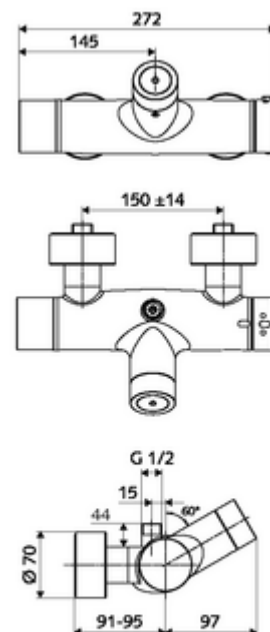

obsah balení

- elektronická samouzavírací nástěnná sprchová armatura
  - ThermoProtect termostat podle EN 1111, odblokovatelná/aretovatelná tepelná pojistka na 38 °C, ochrana proti opaření při výpadku přívodu studené vody
  - Dotyková elektronika CVD, programovatelná, chráněna proti postřiku a působení vodního paprsku IP65
  - magnetický ventil 6 V s předfiltrem
  - 2 zpětné klapky RV (EN 1717: EB)
  - Příhrádka na baterii 6 V (integrována)
- 4x AA alkalické baterie 1,5 V
- 2 S-přípojky a rozety (hloubkově nastavitelné)

technické údaje

- možnost nastavení pomocí SWS SSC
  - Aktivační síla (lehce/středně/těžce)
  - Manuální programování (vyp/zap)
  - Max. doba chodu (1-950 s)
  - hygienický proplach (vyp/1-1000 s, každých 1-250 hodin po posledním spláchnutí/ každých 1-250 hod)
  - Doba zablokování aktivace (vyp/1-255 s, prodleva 1-2000 min)
- možnost nastavení manuálním programováním
  - Max. doba chodu (4-120 s, 10 programových stupňů)
  - hygienický proplach (vyp/20 s, každých 24 h)
- průtok: 1,0 - 5,0 bar
- Max. klidový tlak: 8 bar
- Max. provozní teplota: 70 °C (80 °C pro termickou dezinfekci)
- materiál: Tělo mosaz s atestem pro pitnou vodu
- povrch: chrom
- Přípojka: 2x DN 15 G 1/2 vnější závit
- Vývod: DN 15 G 1/2 vnější závit (nahore)
- Zertifikate: PA-IX 28574/IB, Belgaqua
- třída hluku: I
- třída průtoku: B

údaje o dodání

- hmotnost: 4,35 kg/kus
- jednotka balení: 1

doporučené příslušenství

S-připojovací sada s předuzávěrem

obj. č.: 23 775 00 99

obj. č.: 29 239 00 99

nebo

obj. č.: 29 240 00 99

nebo