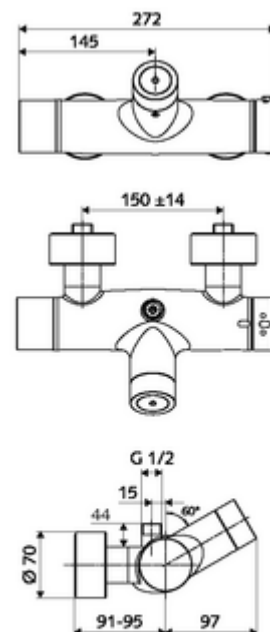

obsah balení

- elektronická samouzavírací nástěnná sprchová armatura
  - ThermoProtect termostat podle EN 1111, odblokovatelná/aretovatelná tepelná pojistka na 38 °C, ochrana proti opaření při výpadku přívodu studené vody
  - Dotyková elektronika CVD, programovatelná, chráněna proti postříku a působení vodního paprsku IP65
  - magnetický ventil 6 V s předfiltrem
  - 2 zpětné klapky RV (EN 1717: EB)
  - Příhrádka na baterii 6 V (integrována)
- 4x AA alkalické baterie 1,5 V
- 2 S-přípojky a rozety (hloubkově nastavitelné)

technické údaje

- možnost nastavení pomocí SWS SSC
  - Aktivační síla (lehce/středně/těžce)
  - Manuální programování (vyp/zap)
  - Max. doba chodu (1-950 s)
  - hygienický proplach (vyp/1-1000 s, každých 1-250 hodin po posledním spláchnutí/ každých 1-250 hod)
  - Doba zablokování aktivace (vyp/1-255 s, prodleva 1-2000 min)
- možnost nastavení manuálním programováním
  - Max. doba chodu (4-120 s, 10 programových stupňů)
  - hygienický proplach (vyp/20 s, každých 24 h)
- průtok: 1,0 - 5,0 bar
- Max. klidový tlak: 8 bar
- Max. provozní teplota: 70 °C (80 °C pro termickou dezinfekci)
- materiál: Tělo mosaz s atestem pro pitnou vodu
- povrch: chrom
- Přípojka: 2x DN 15 G 1/2 vnější závit
- Vývod: DN 15 G 1/2 vnější závit (nahore)
- Zertifikate: PA-IX 28574/IB, Belgaqua
- třída hluku: I
- třída průtoku: B

údaje o dodání

- hmotnost: 4,35 kg/kus
- jednotka balení: 1

doporučené příslušenství

S-připojovací sada s předuzávěrem

obj. č.: 23 775 00 99

obj. č.: 29 239 00 99

nebo

obj. č.: 29 240 00 99

nebo