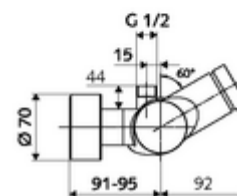

Číslo položky: 01 605 06 99

nástěnná sprchová armatura VITUS VD SC T / O smíchaná voda, termostat ThermoProtect

Manuální spouštění s automatickým procesem uzavření. Jednoduché nastavení doby chodu. Sprchová přípojka horní.

obsah balení

- samouzavírací nástěnná sprchová armatura
  - Samouzavírací knoflík SC
  - ThermoProtect termostat podle EN 1111, odblokovatelná/aretovatelná tepelná pojistka na 38 °C, ochrana proti opaření při výpadku přívodu studené vody
  - samouzavírací kartuše SC II
  - Ventil k provádění manuální termické dezinfekce (v souladu s DVGW list W 551)
  - 2 zpětné klapky RV (EN 1717: EB)
- 2 S-přípojky a rozety (hloubkově nastavitelné)

technické údaje

- doba: 5 - 30 s nastavitelné
- Max. provozní teplota: 70 °C (80 °C pro termickou dezinfekci)
- materiál: Tělo mosaz s atestem pro pitnou vodu
- povrch: chrom
- Přípojka: 2x DN 15 G 1/2 vnější závit
- Vývod: DN 15 G 1/2 vnější závit (nahore)
- Zertifikate: PA-IX 28574/IB, DVGW, Belgaqua
- třída hluku: I
- třída průtoku: B

údaje o dodání

- hmotnost: 4,04 kg/kus
- jednotka balení: 1

doporučené příslušenství

S-přípojovací sada s předuzávěrem

obj. č.: 23 775 00 99
obj. č.: 29 239 00 99   nebo
obj. č.: 29 240 00 99   nebo

U přípojky podomítkové sprchové hlavice

výtokové koleno VITUS DN 15   obj. č.: 25 667 06 99   nebo
výtokové koleno VITUS DN 15   obj. č.: 25 668 06 99   nebo
sprchová hlavice COMFORT Flex   obj. č.: 01 821 06 99   nebo
sprchová hlavice Aerosolarm   obj. č.: 01 814 06 99   nebo

U přípojky nástěnné sprchové hlavice

nástěnná sada trubek VITUS   obj. č.: 25 666 06 99
nástěnná sprchová hlavice COMFORT   obj. č.: 01 846 06 99