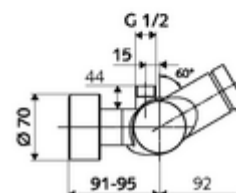

Číslo položky: 01 605 06 99

nástěnná sprchová armatura VITUS VD SC T / O smíchaná voda, termostat ThermoProtect

Manuální spouštění s automatickým procesem uzavření. Jednoduché nastavení doby chodu. Sprchová přípojka horní.

obsah balení

- samouzavírací nástěnná sprchová armatura
  - Samouzavírací knoflík SC
  - ThermoProtect termostat podle EN 1111, odblokovatelná/aretovatelná tepelná pojistka na 38 °C, ochrana proti opaření při výpadku přívodu studené vody
  - samouzavírací kartuše SC II
  - ventil (mechanický) k provádění termické dezinfekce (dle DVGW)
  - 2 zpětné klapky RV (EN 1717: EB)
- 2 S-přípojky a rozety (hloubkově nastavitelné)

technické údaje

- doba: 5 - 30 s nastavitelné
- Max. provozní teplota: 70 °C (80 °C pro termickou dezinfekci)
- materiál: Tělo mosaz s atestem pro pitnou vodu
- povrch: chrom
- Přípojka: 2x DN 15 G 1/2 vnější závit
- Vývod: DN 15 G 1/2 vnější závit (nahore)
- Zertifikate: PA-IX 28574/IB, DVGW, Belgaqua
- třída hluku: I
- třída průtoku: B

údaje o dodání

- hmotnost: 4,04 kg/kus
- jednotka balení: 1

doporučené příslušenství

S-přípojovací sada s předuzávěrem	obj. č.: 23 775 00 99	
	obj. č.: 29 239 00 99	nebo
	obj. č.: 29 240 00 99	nebo
<u>U přípojky podomítkové sprchové hlavice</u>		
výtokové koleno VITUS DN 15	obj. č.: 25 667 06 99	nebo
výtokové koleno VITUS DN 15	obj. č.: 25 668 06 99	nebo
sprchová hlavice COMFORT Flex	obj. č.: 01 821 06 99	nebo
sprchová hlavice Aerosolarm	obj. č.: 01 814 06 99	nebo
<u>U přípojky nástěnné sprchové hlavice</u>		
nástěnná sada trubek VITUS	obj. č.: 25 666 06 99	
nástěnná sprchová hlavice COMFORT	obj. č.: 01 846 06 99