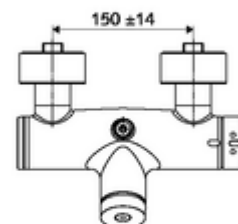

Číslo položky: 01 605 06 99

nástěnná sprchová armatura VITUS VD SC T / O smíchaná voda, termostat ThermoProtect

Manuální spouštění s automatickým procesem uzavření. Jednoduché nastavení doby chodu. Sprchová přípojka horní.

obsah balení

- samouzavírací nástěnná sprchová armatura
  - Samouzavírací knoflík SC
  - ThermoProtect termostat podle EN 1111, odblokovatelná/aretovatelná tepelná pojistka na 38 °C, ochrana proti opaření při výpadku přívodu studené vody
  - samouzavírací kartuše SC II
  - ventil (mechanický) k provádění termické dezinfekce (dle DVGW)
  - 2 zpětné klapky RV (EN 1717: EB)
- 2 S-přípojky a rozety (hloubkově nastavitelné)

technické údaje

- doba: 5 - 30 s nastavitelné
- Max. provozní teplota: 70 °C (80 °C pro termickou dezinfekci)
- materiál: Tělo mosaz s atestem pro pitnou vodu
- povrch: chrom
- Přípojka: 2x DN 15 G 1/2 vnější závit
- Vývod: DN 15 G 1/2 vnější závit (nahore)
- Zertifikate: PA-IX 28574/IB, DVGW, Belgaqua
- třída hluku: I
- třída průtoku: B

údaje o dodání

- hmotnost: 4,04 kg/kus
- jednotka balení: 1

doporučené příslušenství

S-přípojovací sada s předuzávěrem	obj. č.: 23 775 00 99	
	obj. č.: 29 239 00 99	nebo
	obj. č.: 29 240 00 99	nebo
<u>U přípojky podomítkové sprchové hlavice</u>		
výtokové koleno VITUS DN 15	obj. č.: 25 667 06 99	nebo
výtokové koleno VITUS DN 15	obj. č.: 25 668 06 99	nebo
sprchová hlavice COMFORT Flex	obj. č.: 01 821 06 99	nebo
sprchová hlavice Aerosolarm	obj. č.: 01 814 06 99	nebo
<u>U přípojky nástěnné sprchové hlavice</u>		
nástěnná sada trubek VITUS	obj. č.: 25 666 06 99	
nástěnná sprchová hlavice COMFORT	obj. č.: 01 846 06 99