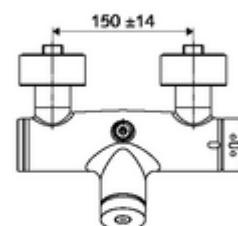

obsah balení

- samouzavírací nástěnná sprchová armatura
 - Samouzavírací knoflík SC
 - ThermoProtect termostat podle EN 1111, odblokovatelná/aretovatelná tepelná pojistka na 38 °C, ochrana proti opaření při výpadku přívodu studené vody
 - samouzavírací kartuše SC II
 - Ventil k provádění manuální termické dezinfekce (v souladu s DVGW list W 551)
 - 2 zpětné klapky RV (EN 1717: EB)
- 2 S-přípojky a rozety (hloubkově nastavitelné)

technické údaje

- doba: 5 - 30 s nastavitelné
- Max. provozní teplota: 70 °C (80 °C pro termickou dezinfekci)
- materiál: Tělo mosaz s atestem pro pitnou vodu
- povrch: chrom
- Přípojka: 2x DN 15 G 1/2 vnější závit
- Vývod: DN 15 G 1/2 vnější závit (nahore)
- Zertifikate: PA-IX 28574/IB, DVGW, Belgaqua
- třída hluku: I
- třída průtoku: B