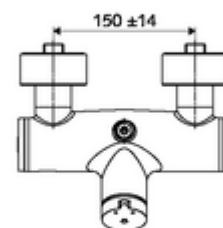

Číslo položky: 01 606 06 99

nástěnná sprchová armatura VITUS VD SC M / O smíchaná voda

Manuální spouštění s automatickým procesem uzavření. Jednoduché nastavení doby chodu. Sprchová přípojka horní.

obsah balení

- samouzavírací nástěnná sprchová armatura
  - Samouzavírací knoflík SC-M
  - samouzavírací kartuše SC II s omezoavčem horké vody
  - Ventil k provádění manuální termické dezinfekce (v souladu s DVGW list W 551)
  - 2 zpětné klapky RV (EN 1717: EB)
- 2 S-přípojky a rozety (hloubkově nastavitelné)

technické údaje

- doba: 5 - 30 s nastavitelné
- Max. provozní teplota: 70 °C (80 °C pro termickou dezinfekci)
- materiál: Tělo mosaz s atestem pro pitnou vodu
- povrch: chrom
- Přípojka: 2x DN 15 G 1/2 vnější závit
- Vývod: DN 15 G 1/2 vnější závit (nahore)
- Zertifikate: PA-IX 38241/IB, Belgaqua
- třída hluku: I
- třída průtoku: B

údaje o dodání

- hmotnost: 3,78 kg/kus
- jednotka balení: 1

doporučené příslušenství

S-připojovací sada s předuzávěrem	obj. č.: 23 775 00 99	
	obj. č.: 29 239 00 99	nebo
	obj. č.: 29 240 00 99	nebo
<u>U přípojky podomítkové sprchové hlavice</u>		
výtokové koleno VITUS DN 15	obj. č.: 25 667 06 99	nebo
výtokové koleno VITUS DN 15	obj. č.: 25 668 06 99	nebo
sprchová hlavice COMFORT Flex	obj. č.: 01 821 06 99	nebo
sprchová hlavice Aerosolarm	obj. č.: 01 814 06 99	nebo
<u>U přípojky nástěnné sprchové hlavice</u>		
nástěnná sada trubek VITUS	obj. č.: 25 666 06 99	
nástěnná sprchová hlavice COMFORT	obj. č.: 01 846 06 99