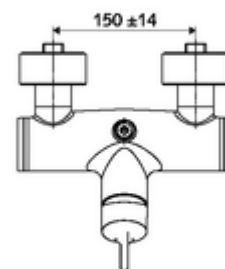

Číslo položky: 01 608 06 99

nástěnná sprchová armatura VITUS VD EH M / O smíchaná voda

Manuální otevř/zavř ovládání. Sprchová přípojka horní.

obsah balení

- páková nástěnná sprchová armatura
  - Páková směšovací baterie
  - směšovací keramická kartuše pro pákovou armaturu s omezovačem horké vody i průtoku
  - Ventil k provádění manuální termické dezinfekce (v souladu s DVGW list W 551)
- 2 zpětné klapky RV (EN 1717: EB)
- 2 S-přípojky a rozety (hloubkově nastavitelné)

technické údaje

- Max. provozní teplota: 70 °C (80 °C pro termickou dezinfekci)
- materiál: Tělo mosaz s atestem pro pitnou vodu
- povrch: chrom
- Přípojka: 2x DN 15 G 1/2 vnější závit
- Vývod: DN 15 G 1/2 vnější závit (nahore)
- Zertifikate: PA-IX 38242/IB, Belgaqua
- třída hluku: I
- třída průtoku: B

údaje o dodání

- hmotnost: 3,98 kg/kus
- jednotka balení: 1

doporučené příslušenství

S-připojovací sada s předuzávěrem

obj. č.: 23 775 00 99

obj. č.: 29 239 00 99

nebo

obj. č.: 29 240 00 99

nebo

U přípojky podomítkové sprchové hlavice

výtokové koleno VITUS DN 15

obj. č.: 25 667 06 99

nebo

výtokové koleno VITUS DN 15

obj. č.: 25 668 06 99

nebo

sprchová hlavice COMFORT Flex

obj. č.: 01 821 06 99

nebo

sprchová hlavice Aerosolarm

obj. č.: 01 814 06 99

nebo

U přípojky nástěnné sprchové hlavice

nástěnná sada trubek VITUS

obj. č.: 25 666 06 99

nástěnná sprchová hlavice COMFORT

obj. č.: 01 846 06 99