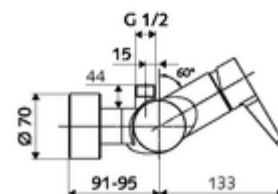

Číslo položky: 01 608 06 99

nástěnná sprchová armatura VITUS VD EH M / O smíchaná voda

Manuální otevř/zavř ovládání. Sprchová přípojka horní.

obsah balení

- páková nástěnná sprchová armatura
  - Páková směšovací baterie
  - směšovací keramická kartuše pro pákovou armaturu s omezovačem horké vody i průtoku
  - Ventil k provádění manuální termické dezinfekce (v souladu s DVGW list W 551)
- 2 zpětné klapky RV (EN 1717: EB)
- 2 S-přípojky a rozety (hloubkově nastavitelné)

technické údaje

- Max. provozní teplota: 70 °C (80 °C pro termickou dezinfekci)
- materiál: Tělo mosaz s atestem pro pitnou vodu
- povrch: chrom
- Přípojka: 2x DN 15 G 1/2 vnější závit
- Vývod: DN 15 G 1/2 vnější závit (nahore)
- Zertifikate: PA-IX 38242/IB, Belgaqua
- třída hluku: I
- třída průtoku: B

údaje o dodání

- hmotnost: 3,98 kg/kus
- jednotka balení: 1

doporučené příslušenství

S-připojovací sada s předuzávěrem

obj. č.: 23 775 00 99

obj. č.: 29 239 00 99

nebo

obj. č.: 29 240 00 99

nebo

U přípojky podomítkové sprchové hlavice

výtokové koleno VITUS DN 15

obj. č.: 25 667 06 99

nebo

výtokové koleno VITUS DN 15

obj. č.: 25 668 06 99

nebo

sprchová hlavice COMFORT Flex

obj. č.: 01 821 06 99

nebo

sprchová hlavice Aerosolarm

obj. č.: 01 814 06 99

nebo

U přípojky nástěnné sprchové hlavice

nástěnná sada trubek VITUS

obj. č.: 25 666 06 99

nástěnná sprchová hlavice COMFORT

obj. č.: 01 846 06 99