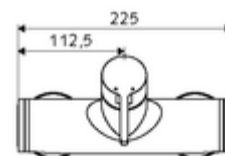

Číslo položky: 01 608 06 99

nástěnná sprchová armatura VITUS VD EH M / O smíchaná voda

Manuální otevř/zavř ovládání. Sprchová přípojka horní.

obsah balení

- páková nástěnná sprchová armatura
  - Páková směšovací baterie
  - směšovací keramická kartuše pro pákovou armaturu s omezovačem horké vody i průtoku
  - Ventil k provádění manuální termické dezinfekce (v souladu s DVGW list W 551)
- 2 zpětné klapky RV (EN 1717: EB)
- 2 S-přípojky a rozety (hloubkově nastavitelné)

technické údaje

- Max. provozní teplota: 70 °C (80 °C pro termickou dezinfekci)
- materiál: Tělo mosaz s atestem pro pitnou vodu
- povrch: chrom
- Přípojka: 2x DN 15 G 1/2 vnější závit
- Vývod: DN 15 G 1/2 vnější závit (nahore)
- Zertifikate: PA-IX 38242/IB, Belgaqua
- třída hluku: I
- třída průtoku: B

údaje o dodání

- hmotnost: 3,98 kg/kus
- jednotka balení: 1

doporučené příslušenství

S-připojovací sada s předuzávěrem

obj. č.: 23 775 00 99

obj. č.: 29 239 00 99

nebo

obj. č.: 29 240 00 99

nebo

U přípojky podomítkové sprchové hlavice

výtokové koleno VITUS DN 15

obj. č.: 25 667 06 99

nebo

výtokové koleno VITUS DN 15

obj. č.: 25 668 06 99

nebo

sprchová hlavice COMFORT Flex

obj. č.: 01 821 06 99

nebo

sprchová hlavice Aerosolarm

obj. č.: 01 814 06 99

nebo

U přípojky nástěnné sprchové hlavice

nástěnná sada trubek VITUS

obj. č.: 25 666 06 99

nástěnná sprchová hlavice COMFORT

obj. č.: 01 846 06 99