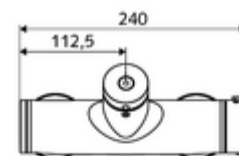

technické údaje

- doba: 5 - 30 s nastavitelné
- Max. provozní teplota: 70 °C (80 °C pro termickou dezinfekci)
- materiál: Tělo mosaz s atestem pro pitnou vodu
- povrch: chrom
- Přípojka: 2x DN 15 G 1/2 vnější závit
- Vývod: DN 15 G 1/2 vnější závit (dole)
- Zertifikate: PA-IX 28574/IB, DVGW, Belgaqua
- třída hluku: I
- třída průtoku: B

údaje o dodání

- hmotnost: 4,05 kg/kus
- jednotka balení: 1

doporučené příslušenství

S-připojovací sada s předuzávěrem	obj. č.: 23 775 00 99	
Sprchová sada 900	obj. č.: 29 207 06 99	nebo
Sprchová sada 680	obj. č.: 29 208 06 99	nebo
	obj. č.: 29 239 00 99	nebo
	obj. č.: 29 240 00 99	nebo