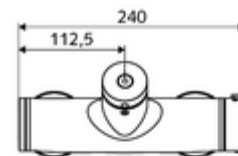

technické údaje

- doba: 5 - 30 s nastavitelné
- Max. provozní teplota: 70 °C (80 °C pro termickou dezinfekci)
- materiál: Tělo mosaz s atestem pro pitnou vodu
- povrch: chrom
- Přípojka: 2x DN 15 G 1/2 vnější závit
- Vývod: DN 15 G 1/2 vnější závit (dole)
- Zertifikate: PA-IX 28574/IB, DVGW, Belgaqua
- třída hluku: I
- třída průtoku: B

údaje o dodání

- hmotnost: 4,05 kg/kus
- jednotka balení: 1

doporučené příslušenství

S-připojovací sada s předuzávěrem	obj. č.: 23 775 00 99	
Sprchová sada 900	obj. č.: 29 207 06 99	nebo
Sprchová sada 680	obj. č.: 29 208 06 99	nebo
	obj. č.: 29 239 00 99	nebo
	obj. č.: 29 240 00 99	nebo