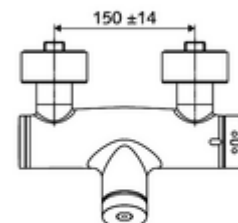

obsah balení

- samouzavírací nástěnná sprchová armatura
 - Samouzavírací knoflík SC
 - ThermoProtect termostat podle EN 1111, odblokovatelná/aretovatelná tepelná pojistka na 38 °C, ochrana proti opaření při výpadku přívodu studené vody
 - samouzavírací kartuše SC II
 - 2 zpětné klapky RV (EN 1717: EB)
- 2 S-přípojky a rozety (hloubkově nastavitelné)

technické údaje

- doba: 5 - 30 s nastavitelné
- Max. provozní teplota: 70 °C (80 °C pro termickou dezinfekci)
- materiál: Tělo mosaz s atestem pro pitnou vodu
- povrch: chrom
- Přípojka: 2x DN 15 G 1/2 vnější závit
- Vývod: DN 15 G 1/2 vnější závit (dole)
- Zertifikate: PA-IX 28574/IB, DVGW, Belgaqua
- třída hluku: I
- třída průtoku: B

údaje o dodání

- hmotnost: 4,05 kg/kus
- jednotka balení: 1

doporučené příslušenství

S-připojovací sada s předuzávěrem	obj. č.: 23 775 00 99	
Sprchová sada 900	obj. č.: 29 207 06 99	nebo
Sprchová sada 680	obj. č.: 29 208 06 99	nebo
	obj. č.: 29 239 00 99	nebo
	obj. č.: 29 240 00 99	nebo