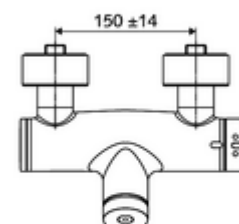

obsah balení

- samouzavírací nástěnná sprchová armatura
 - Samouzavírací knoflík SC
 - ThermoProtect termostat podle EN 1111, odblokovatelná/aretovatelná tepelná pojistka na 38 °C, ochrana proti opaření při výpadku přívodu studené vody
 - samouzavírací kartuše SC II
 - 2 zpětné klapky RV (EN 1717: EB)
- 2 S-přípojky a rozety (hloubkově nastavitelné)

technické údaje

- doba: 5 - 30 s nastavitelné
- Max. provozní teplota: 70 °C (80 °C pro termickou dezinfekci)
- materiál: Tělo mosaz s atestem pro pitnou vodu
- povrch: chrom
- Přípojka: 2x DN 15 G 1/2 vnější závit
- Vývod: DN 15 G 1/2 vnější závit (dole)
- Zertifikate: PA-IX 28574/IB, DVGW, Belgaqua
- třída hluku: I
- třída průtoku: B

údaje o dodání

- hmotnost: 4,05 kg/kus
- jednotka balení: 1

doporučené příslušenství

S-připojovací sada s předuzávěrem	obj. č.: 23 775 00 99	
Sprchová sada 900	obj. č.: 29 207 06 99	nebo
Sprchová sada 680	obj. č.: 29 208 06 99	nebo
	obj. č.: 29 239 00 99	nebo
	obj. č.: 29 240 00 99	nebo