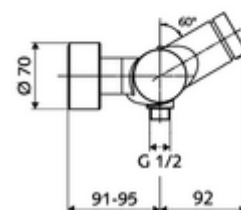

Číslo položky: 01 610 06 99

nástěnná sprchová armatura VITUS VD SC T / U smíchaná voda, termostat ThermoProtect

Manuální spouštění s automatickým procesem uzavření. Jednoduché nastavení doby chodu. Sprchová přípojka spodní.

obsah balení

- samouzavírací nástěnná sprchová armatura
  - Samouzavírací knoflík SC
  - ThermoProtect termostat podle EN 1111, odblokovatelná/aretovatelná tepelná pojistka na 38 °C, ochrana proti opaření při výpadku přívodu studené vody
  - samouzavírací kartuše SC II
  - 2 zpětné klapky RV (EN 1717: EB)
- 2 S-přípojky a rozety (hloubkově nastavitelné)

technické údaje

- doba: 5 - 30 s nastavitelné
- Max. provozní teplota: 70 °C (80 °C pro termickou dezinfekci)
- materiál: Tělo mosaz s atestem pro pitnou vodu
- povrch: chrom
- Přípojka: 2x DN 15 G 1/2 vnější závit
- Vývod: DN 15 G 1/2 vnější závit (dole)
- Zertifikate: PA-IX 28574/IB, DVGW, Belgaqua
- třída hluku: I
- třída průtoku: B

údaje o dodání

- hmotnost: 4,05 kg/kus
- jednotka balení: 1

doporučené příslušenství

S-připojovací sada s předuzávěrem	obj. č.: 23 775 00 99	
Sprchová sada 900	obj. č.: 29 207 06 99	nebo
Sprchová sada 680	obj. č.: 29 208 06 99	nebo
	obj. č.: 29 239 00 99	nebo
	obj. č.: 29 240 00 99	nebo