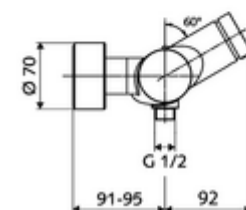

Číslo položky: 01 610 06 99

nástěnná sprchová armatura VITUS VD SC T / U smíchaná voda, termostat ThermoProtect

Manuální spouštění s automatickým procesem uzavření. Jednoduché nastavení doby chodu. Sprchová přípojka spodní.

obsah balení

- samouzavírací nástěnná sprchová armatura
  - Samouzavírací knoflík SC
  - ThermoProtect termostat podle EN 1111, odblokovatelná/aretovatelná tepelná pojistka na 38 °C, ochrana proti opaření při výpadku přívodu studené vody
  - samouzavírací kartuše SC II
  - 2 zpětné klapky RV (EN 1717: EB)
- 2 S-přípojky a rozety (hloubkově nastavitelné)

technické údaje

- doba: 5 - 30 s nastavitelné
- Max. provozní teplota: 70 °C (80 °C pro termickou dezinfekci)
- materiál: Tělo mosaz s atestem pro pitnou vodu
- povrch: chrom
- Přípojka: 2x DN 15 G 1/2 vnější závit
- Vývod: DN 15 G 1/2 vnější závit (dole)
- Zertifikate: PA-IX 28574/IB, DVGW, Belgaqua
- třída hluku: I
- třída průtoku: B

údaje o dodání

- hmotnost: 4,05 kg/kus
- jednotka balení: 1

doporučené příslušenství

S-připojovací sada s předuzávěrem	obj. č.: 23 775 00 99	
Sprchová sada 900	obj. č.: 29 207 06 99	nebo
Sprchová sada 680	obj. č.: 29 208 06 99	nebo
	obj. č.: 29 239 00 99	nebo
	obj. č.: 29 240 00 99	nebo