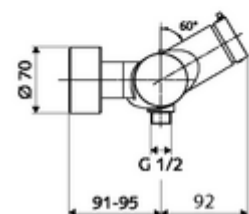

Číslo položky: 01 611 06 99

nástěnná sprchová armatura VITUS VD SC M / U smíchaná voda

Manuální spouštění s automatickým procesem uzavření. Jednoduché nastavení doby chodu. Sprchová přípojka spodní.

obsah balení

technické údaje

- doba: 5 - 30 s nastavitelné
- Max. provozní teplota: 70 °C (80 °C pro termickou dezinfekci)
- materiál: Tělo mosaz s atestem pro pitnou vodu
- povrch: chrom
- Přípojka: 2x DN 15 G 1/2 vnější závit
- Vývod: DN 15 G 1/2 vnější závit (dole)
- Zertifikate: PA-IX 38241/IB, Belgaqua
- třída hluku: I
- třída průtoku: B

údaje o dodání

- hmotnost: 3,76 kg/kus
- jednotka balení: 1

doporučené příslušenství

S-připojovací sada s předuzávěrem	obj. č.: 23 775 00 99	
Sprchová sada 900	obj. č.: 29 207 06 99	nebo
Sprchová sada 680	obj. č.: 29 208 06 99	nebo
	obj. č.: 29 239 00 99	nebo
	obj. č.: 29 240 00 99	nebo