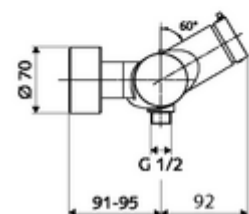

technické údaje

- doba: 5 - 30 s nastavitelné
- Max. provozní teplota: 70 °C (80 °C pro termickou dezinfekci)
- materiál: Tělo mosaz s atestem pro pitnou vodu
- povrch: chrom
- Přípojka: 2x DN 15 G 1/2 vnější závit
- Vývod: DN 15 G 1/2 vnější závit (dole)
- Zertifikate: PA-IX 38241/IB, Belgaqua
- třída hluku: I
- třída průtoku: B

údaje o dodání

- hmotnost: 3,76 kg/kus
- jednotka balení: 1

doporučené příslušenství

S-připojovací sada s předuzávěrem
Sprchová sada 900
Sprchová sada 680

obj. č.: 23 775 00 99

obj. č.: 29 207 06 99

obj. č.: 29 208 06 99