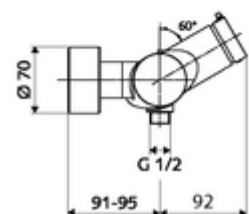

Číslo položky: 01 611 06 99

nástěnná sprchová armatura VITUS VD SC M / U smíchaná voda

Manuální spouštění s automatickým procesem uzavření. Jednoduché nastavení doby chodu. Sprchová přípojka spodní.

obsah balení

- samouzavírací nástěnná sprchová armatura
 - Samouzavírací knoflík SC-M
 - samouzavírací kartuše SC II s omezoavčem horké vody
 - 2 zpětné klapky RV (EN 1717: EB)
- 2 S-přípojky a rozety (hloubkově nastavitelné)

technické údaje

- doba: 5 - 30 s nastavitelné
- Max. provozní teplota: 70 °C (80 °C pro termickou dezinfekci)
- materiál: Tělo mosaz s atestem pro pitnou vodu
- povrch: chrom
- Přípojka: 2x DN 15 G 1/2 vnější závit
- Vývod: DN 15 G 1/2 vnější závit (dole)
- Zertifikate: PA-IX 38241/IB, Belgaqua
- třída hluku: I
- třída průtoku: B

údaje o dodání

- hmotnost: 3,76 kg/kus
- jednotka balení: 1

doporučené příslušenství

S-připojovací sada s předuzávěrem	obj. č.: 23 775 00 99	
Sprchová sada 900	obj. č.: 29 207 06 99	nebo
Sprchová sada 680	obj. č.: 29 208 06 99	nebo
	obj. č.: 29 239 00 99	nebo
	obj. č.: 29 240 00 99	nebo