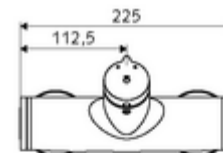

Číslo položky: 01 611 06 99

nástěnná sprchová armatura VITUS VD SC M / U smíchaná voda

Manuální spouštění s automatickým procesem uzavření. Jednoduché nastavení doby chodu. Sprchová přípojka spodní.

obsah balení

- samouzavírací nástěnná sprchová armatura
  - Samouzavírací knoflík SC-M
  - samouzavírací kartuše SC II s omezoavčem horké vody
  - 2 zpětné klapky RV (EN 1717: EB)
- 2 S-přípojky a rozety (hloubkově nastavitelné)

technické údaje

- doba: 5 - 30 s nastavitelné
- Max. provozní teplota: 70 °C (80 °C pro termickou dezinfekci)
- materiál: Tělo mosaz s atestem pro pitnou vodu
- povrch: chrom
- Přípojka: 2x DN 15 G 1/2 vnější závit
- Vývod: DN 15 G 1/2 vnější závit (dole)
- Zertifikate: PA-IX 38241/IB, Belgaqua
- třída hluku: I
- třída průtoku: B

údaje o dodání

- hmotnost: 3,76 kg/kus
- jednotka balení: 1

doporučené příslušenství

S-připojovací sada s předuzávěrem	obj. č.: 23 775 00 99	
Sprchová sada 900	obj. č.: 29 207 06 99	nebo
Sprchová sada 680	obj. č.: 29 208 06 99	nebo
	obj. č.: 29 239 00 99	nebo
	obj. č.: 29 240 00 99	nebo