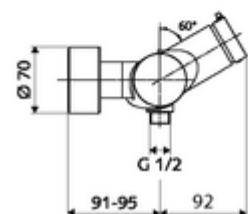

technické údaje

- doba: 5 - 30 s nastavitelné
- Max. provozní teplota: 70 °C (80 °C pro termickou dezinfekci)
- materiál: Tělo mosaz s atestem pro pitnou vodu
- povrch: chrom
- Přípojka: 2x DN 15 G 1/2 vnější závit
- Vývod: DN 15 G 1/2 vnější závit (dole)
- Zertifikate: PA-IX 38241/IB, Belgaqua
- třída hluku: I
- třída průtoku: B

údaje o dodání

- hmotnost: 3,76 kg/kus
- jednotka balení: 1

doporučené příslušenství

S-připojovací sada s předuzávěrem
Sprchová sada 900
Sprchová sada 680

obj. č.: 23 775 00 99

obj. č.: 29 207 06 99

obj. č.: 29 208 06 99