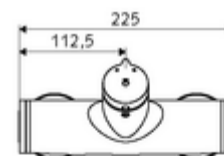

Číslo položky: 01 611 06 99

nástěnná sprchová armatura VITUS VD SC M / U smíchaná voda

Manuální spouštění s automatickým procesem uzavření. Jednoduché nastavení doby chodu. Sprchová přípojka spodní.

obsah balení

- samouzavírací nástěnná sprchová armatura
  - Samouzavírací knoflík SC-M
  - samouzavírací kartuše SC II s omezoavčem horké vody
  - 2 zpětné klapky RV (EN 1717: EB)
- 2 S-přípojky a rozety (hloubkově nastavitelné)

technické údaje

- doba: 5 - 30 s nastavitelné
- Max. provozní teplota: 70 °C (80 °C pro termickou dezinfekci)
- materiál: Tělo mosaz s atestem pro pitnou vodu
- povrch: chrom
- Přípojka: 2x DN 15 G 1/2 vnější závit
- Vývod: DN 15 G 1/2 vnější závit (dole)
- Zertifikate: PA-IX 38241/IB, Belgaqua
- třída hluku: I
- třída průtoku: B

údaje o dodání

- hmotnost: 3,76 kg/kus
- jednotka balení: 1

doporučené příslušenství

S-připojovací sada s předuzávěrem
Sprchová sada 900
Sprchová sada 680

obj. č.: 23 775 00 99

obj. č.: 29 207 06 99

obj. č.: 29 208 06 99

obj. č.: 29 239 00 99

obj. č.: 29 240 00 99

nebo

nebo

nebo

nebo