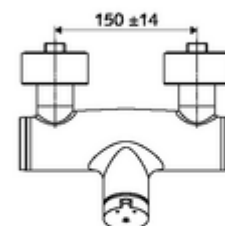

- samouzavírací nástěnná sprchová armatura
 - Samouzavírací knoflík SC-M
 - samouzavírací kartuše SC II s omezoavčem horké vody
 - 2 zpětné klapky RV (EN 1717: EB)
- 2 S-přípojky a rozety (hloubkově nastavitelné)

technické údaje

- doba: 5 - 30 s nastavitelné
- Max. provozní teplota: 70 °C (80 °C pro termickou dezinfekci)
- materiál: Tělo mosaz s atestem pro pitnou vodu
- povrch: chrom
- Přípojka: 2x DN 15 G 1/2 vnější závit
- Vývod: DN 15 G 1/2 vnější závit (dole)
- Zertifikate: PA-IX 38241/IB, Belgaqua
- třída hluku: I
- třída průtoku: B

údaje o dodání

- hmotnost: 3,76 kg/kus
- jednotka balení: 1

doporučené příslušenství

S-připojovací sada s předuzávěrem	obj. č.: 23 775 00 99	
Sprchová sada 900	obj. č.: 29 207 06 99	nebo
Sprchová sada 680	obj. č.: 29 208 06 99	nebo
	obj. č.: 29 239 00 99	nebo
	obj. č.: 29 240 00 99	nebo