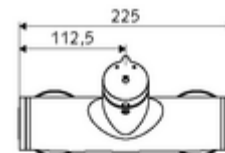

technické údaje

- doba: 5 - 30 s nastavitelné
- Max. provozní teplota: 70 °C (80 °C pro termickou dezinfekci)
- materiál: Tělo mosaz s atestem pro pitnou vodu
- povrch: chrom
- Přípojka: 2x DN 15 G 1/2 vnější závit
- Vývod: DN 15 G 1/2 vnější závit (dole)
- Zertifikate: PA-IX 38241/IB, Belgaqua
- třída hluku: I
- třída průtoku: B

údaje o dodání

- hmotnost: 3,76 kg/kus
- jednotka balení: 1

doporučené příslušenství

S-připojovací sada s předuzávěrem	obj. č.: 23 775 00 99	
Sprchová sada 900	obj. č.: 29 207 06 99	nebo
Sprchová sada 680	obj. č.: 29 208 06 99	nebo
	obj. č.: 29 239 00 99	nebo
	obj. č.: 29 240 00 99	nebo