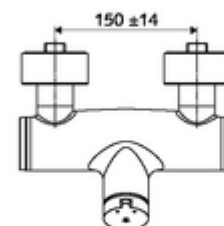

- samouzavírací nástěnná sprchová armatura
 - Samouzavírací knoflík SC-M
 - samouzavírací kartuše SC II s omezoavčem horké vody
 - 2 zpětné klapky RV (EN 1717: EB)
- 2 S-přípojky a rozety (hloubkově nastavitelné)

technické údaje

- doba: 5 - 30 s nastavitelné
- Max. provozní teplota: 70 °C (80 °C pro termickou dezinfekci)
- materiál: Tělo mosaz s atestem pro pitnou vodu
- povrch: chrom
- Přípojka: 2x DN 15 G 1/2 vnější závit
- Vývod: DN 15 G 1/2 vnější závit (dole)
- Zertifikate: PA-IX 38241/IB, Belgaqua
- třída hluku: I
- třída průtoku: B

údaje o dodání

- hmotnost: 3,76 kg/kus
- jednotka balení: 1

doporučené příslušenství

S-připojovací sada s předuzávěrem
Sprchová sada 900
Sprchová sada 680

obj. č.: 23 775 00 99

obj. č.: 29 207 06 99

obj. č.: 29 208 06 99