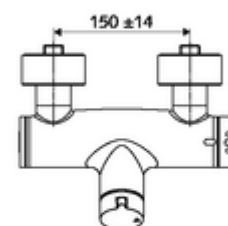

Číslo položky: 01 612 06 99

nástěnná sprchová armatura VITUS VD Auf/Zu T / u smíchaná voda, termostat ThermoProtect

Manuální otevř/zavř ovládání. Sprchová přípojka spodní.

obsah balení

- otevř./zavř. nástěnná sprchová armatura
 - Ovládací tlačítko otevř./zavř.
 - ThermoProtect termostat podle EN 1111, odblokovatelná/aretovatelná tepelná pojistka na 38 °C, ochrana proti opaření při výpadku přívodu studené vody
 - keramická kartuše s funkcí otevřeno/zavřeno
 - 2 zpětné klapky RV (EN 1717: EB)
- 2 S-přípojky a rozety (hloubkově nastavitelné)

technické údaje

- Max. provozní teplota: 70 °C (80 °C pro termickou dezinfekci)
- materiál: Tělo mosaz s atestem pro pitnou vodu
- povrch: chrom
- Přípojka: 2x DN 15 G 1/2 vnější závit
- Vývod: DN 15 G 1/2 vnější závit (dole)
- Zertifikate: PA-IX 38240/IB, Belgaqua
- třída hluku: I
- třída průtoku: B

údaje o dodání

- hmotnost: 4,21 kg/kus
- jednotka balení: 1

doporučené příslušenství

S-připojovací sada s předuzávěrem	obj. č.: 23 775 00 99	
Sprchová sada 900	obj. č.: 29 207 06 99	nebo
Sprchová sada 680	obj. č.: 29 208 06 99	nebo
	obj. č.: 29 239 00 99	nebo
	obj. č.: 29 240 00 99	nebo