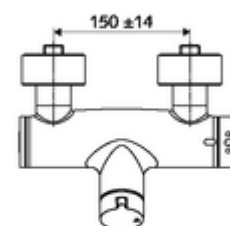

### obsah balení

- otevř./zavř. nástěnná sprchová armatura
  - Ovládací tlačítko otevř./zavř.
  - ThermoProtect termostat podle EN 1111, odblokovatelná/aretovatelná tepelná pojistka na 38 °C, ochrana proti opaření při výpadku přívodu studené vody
  - keramická kartuše s funkcí otevřeno/zavřeno
  - 2 zpětné klapky RV (EN 1717: EB)
- 2 S-přípojky a rozety (hloubkově nastavitelné)

### technické údaje

- Max. provozní teplota: 70 °C (80 °C pro termickou dezinfekci)
- materiál: Tělo mosaz s atestem pro pitnou vodu
- povrch: chrom
- Přípojka: 2x DN 15 G 1/2 vnější závit
- Vývod: DN 15 G 1/2 vnější závit (dole)
- Zertifikate: PA-IX 38240/IB, Belgaqua
- třída hluku: I
- třída průtoku: B

### údaje o dodání

- hmotnost: 4,21 kg/kus
- jednotka balení: 1