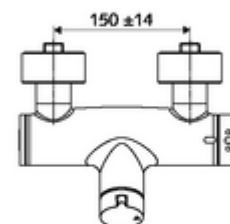

Číslo položky: 01 612 06 99

nástěnná sprchová armatura VITUS VD Auf/Zu T / u smíchaná voda, termostat ThermoProtect

Manuální otevř/zavř ovládání. Sprchová přípojka spodní.

obsah balení

- otevř./zavř. nástěnná sprchová armatura
 - Ovládací tlačítko otevř./zavř.
 - ThermoProtect termostat podle EN 1111, odblokovatelná/aretovatelná tepelná pojistka na 38 °C, ochrana proti opaření při výpadku přívodu studené vody
 - keramická kartuše s funkcí otevřeno/zavřeno
 - 2 zpětné klapky RV (EN 1717: EB)
- 2 S-přípojky a rozety (hloubkově nastavitelné)

technické údaje

- Max. provozní teplota: 70 °C (80 °C pro termickou dezinfekci)
- materiál: Tělo mosaz s atestem pro pitnou vodu
- povrch: chrom
- Přípojka: 2x DN 15 G 1/2 vnější závit
- Vývod: DN 15 G 1/2 vnější závit (dole)
- Zertifikate: PA-IX 38240/IB, Belgaqua
- třída hluku: I
- třída průtoku: B

údaje o dodání

- hmotnost: 4,21 kg/kus
- jednotka balení: 1

doporučené příslušenství

S-připojovací sada s předuzávěrem	obj. č.: 23 775 00 99	
Sprchová sada 900	obj. č.: 29 207 06 99	nebo
Sprchová sada 680	obj. č.: 29 208 06 99	nebo
	obj. č.: 29 239 00 99	nebo
	obj. č.: 29 240 00 99	nebo