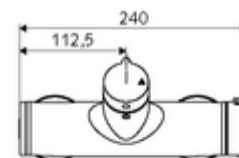

Číslo položky: 01 612 06 99

nástěnná sprchová armatura VITUS VD Auf/Zu T / u smíchaná voda, termostat ThermoProtect

Manuální otevř/zavř ovládání. Sprchová přípojka spodní.

obsah balení

- otevř./zavř. nástěnná sprchová armatura
 - Ovládací tlačítko otevř./zavř.
 - ThermoProtect termostat podle EN 1111, odblokovatelná/aretovatelná tepelná pojistka na 38 °C, ochrana proti opaření při výpadku přívodu studené vody
 - keramická kartuše s funkcí otevřeno/zavřeno
 - 2 zpětné klapky RV (EN 1717: EB)
- 2 S-přípojky a rozety (hloubkově nastavitelné)

technické údaje

- Max. provozní teplota: 70 °C (80 °C pro termickou dezinfekci)
- materiál: Tělo mosaz s atestem pro pitnou vodu
- povrch: chrom
- Přípojka: 2x DN 15 G 1/2 vnější závit
- Vývod: DN 15 G 1/2 vnější závit (dole)
- Zertifikate: PA-IX 38240/IB, Belgaqua
- třída hluku: I
- třída průtoku: B

údaje o dodání

- hmotnost: 4,21 kg/kus
- jednotka balení: 1

doporučené příslušenství

S-připojovací sada s předuzávěrem	obj. č.: 23 775 00 99	
Sprchová sada 900	obj. č.: 29 207 06 99	nebo
Sprchová sada 680	obj. č.: 29 208 06 99	nebo
	obj. č.: 29 239 00 99	nebo
	obj. č.: 29 240 00 99	nebo