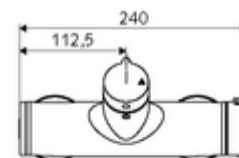

### obsah balení

- otevř./zavř. nástěnná sprchová armatura
  - Ovládací tlačítko otevř./zavř.
  - ThermoProtect termostat podle EN 1111, odblokovatelná/aretovatelná tepelná pojistka na 38 °C, ochrana proti opaření při výpadku přívodu studené vody
  - keramická kartuše s funkcí otevřeno/zavřeno
  - 2 zpětné klapky RV (EN 1717: EB)
- 2 S-přípojky a rozety (hloubkově nastavitelné)

### technické údaje

- Max. provozní teplota: 70 °C (80 °C pro termickou dezinfekci)
- materiál: Tělo mosaz s atestem pro pitnou vodu
- povrch: chrom
- Přípojka: 2x DN 15 G 1/2 vnější závit
- Vývod: DN 15 G 1/2 vnější závit (dole)
- Zertifikate: PA-IX 38240/IB, Belgaqua
- třída hluku: I
- třída průtoku: B