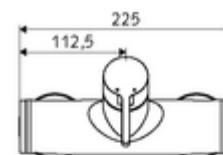

Číslo položky: 01 613 06 99

nástěnná sprchová armatura VITUS VD EH M / U smíchaná voda

Manuální otevř/zavř ovládání. Sprchová přípojka spodní.

obsah balení

- páková nástěnná sprchová armatura
  - Páková směšovací baterie
  - směšovací keramická kartuše pro pákovou armaturu s omezovačem horké vody i průtoku
- 2 zpětné klapky RV (EN 1717: EB)
- 2 S-přípojky a rozety (hloubkově nastavitelné)

technické údaje

- Max. provozní teplota: 70 °C (80 °C pro termickou dezinfekci)
- materiál: Tělo mosaz s atestem pro pitnou vodu
- povrch: chrom
- Přípojka: 2x DN 15 G 1/2 vnější závit
- Vývod: DN 15 G 1/2 vnější závit (dole)
- Zertifikate: PA-IX 38242/IB, Belgaqua
- třída hluku: I
- třída průtoku: B

údaje o dodání

- hmotnost: 3,99 kg/kus
- jednotka balení: 1

doporučené příslušenství

S-připojovací sada s předuzávěrem	obj. č.: 23 775 00 99	
Sprchová sada 900	obj. č.: 29 207 06 99	nebo
Sprchová sada 680	obj. č.: 29 208 06 99	nebo
	obj. č.: 29 239 00 99	nebo
	obj. č.: 29 240 00 99	nebo