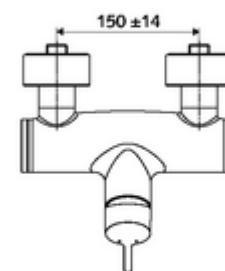

Číslo položky: 01 613 06 99

nástěnná sprchová armatura VITUS VD EH M / U smíchaná voda

Manuální otevř/zavř ovládání. Sprchová přípojka spodní.

obsah balení

- páková nástěnná sprchová armatura
 - Páková směšovací baterie
 - směšovací keramická kartuše pro pákovou armaturu s omezovačem horké vody i průtoku
- 2 zpětné klapky RV (EN 1717: EB)
- 2 S-přípojky a rozety (hloubkově nastavitelné)

technické údaje

- Max. provozní teplota: 70 °C (80 °C pro termickou dezinfekci)
- materiál: Tělo mosaz s atestem pro pitnou vodu
- povrch: chrom
- Přípojka: 2x DN 15 G 1/2 vnější závit
- Vývod: DN 15 G 1/2 vnější závit (dole)
- Zertifikate: PA-IX 38242/IB, Belgaqua
- třída hluku: I
- třída průtoku: B

údaje o dodání

- hmotnost: 3,99 kg/kus
- jednotka balení: 1

doporučené příslušenství

S-připojovací sada s předuzávěrem	obj. č.: 23 775 00 99	
Sprchová sada 900	obj. č.: 29 207 06 99	nebo
Sprchová sada 680	obj. č.: 29 208 06 99	nebo
	obj. č.: 29 239 00 99	nebo
	obj. č.: 29 240 00 99	nebo