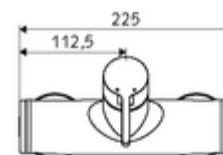

Číslo položky: 01 613 06 99

nástěnná sprchová armatura VITUS VD EH M / U smíchaná voda

Manuální otevř/zavř ovládání. Sprchová přípojka spodní.

obsah balení

- páková nástěnná sprchová armatura
 - Páková směšovací baterie
 - směšovací keramická kartuše pro pákovou armaturu s omezovačem horké vody i průtoku
- 2 zpětné klapky RV (EN 1717: EB)
- 2 S-přípojky a rozety (hloubkově nastavitelné)

technické údaje

- Max. provozní teplota: 70 °C (80 °C pro termickou dezinfekci)
- materiál: Tělo mosaz s atestem pro pitnou vodu
- povrch: chrom
- Přípojka: 2x DN 15 G 1/2 vnější závit
- Vývod: DN 15 G 1/2 vnější závit (dole)
- Zertifikate: PA-IX 38242/IB, Belgaqua
- třída hluku: I
- třída průtoku: B

údaje o dodání

- hmotnost: 3,99 kg/kus
- jednotka balení: 1

doporučené příslušenství

S-připojovací sada s předuzávěrem	obj. č.: 23 775 00 99	
Sprchová sada 900	obj. č.: 29 207 06 99	nebo
Sprchová sada 680	obj. č.: 29 208 06 99	nebo
	obj. č.: 29 239 00 99	nebo
	obj. č.: 29 240 00 99	nebo