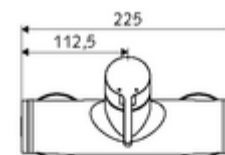

Číslo položky: 01 613 06 99

nástěnná sprchová armatura VITUS VD EH M / U smíchaná voda

Manuální otevř/zavř ovládání. Sprchová přípojka spodní.

obsah balení

- páková nástěnná sprchová armatura
 - Páková směšovací baterie
 - směšovací keramická kartuše pro pákovou armaturu s omezovačem horké vody i průtoku
- 2 zpětné klapky RV (EN 1717: EB)
- 2 S-přípojky a rozety (hloubkově nastavitelné)

technické údaje

- Max. provozní teplota: 70 °C (80 °C pro termickou dezinfekci)
- materiál: Tělo mosaz s atestem pro pitnou vodu
- povrch: chrom
- Přípojka: 2x DN 15 G 1/2 vnější závit
- Vývod: DN 15 G 1/2 vnější závit (dole)
- Zertifikate: PA-IX 38242/IB, Belgaqua
- třída hluku: I
- třída průtoku: B

údaje o dodání

- hmotnost: 3,99 kg/kus
- jednotka balení: 1

doporučené příslušenství

S-připojovací sada s předuzávěrem	obj. č.: 23 775 00 99	
Sprchová sada 900	obj. č.: 29 207 06 99	nebo
Sprchová sada 680	obj. č.: 29 208 06 99	nebo
	obj. č.: 29 239 00 99	nebo
	obj. č.: 29 240 00 99	nebo