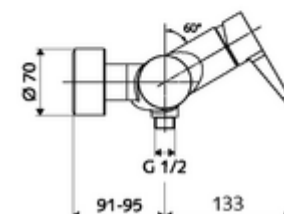

Číslo položky: 01 613 06 99

nástěnná sprchová armatura VITUS VD EH M / U smíchaná voda

Manuální otevř/zavř ovládání. Sprchová přípojka spodní.

obsah balení

- páková nástěnná sprchová armatura
 - Páková směšovací baterie
 - směšovací keramická kartuše pro pákovou armaturu s omezovačem horké vody i průtoku
- 2 zpětné klapky RV (EN 1717: EB)
- 2 S-přípojky a rozety (hloubkově nastavitelné)

technické údaje

- Max. provozní teplota: 70 °C (80 °C pro termickou dezinfekci)
- materiál: Tělo mosaz s atestem pro pitnou vodu
- povrch: chrom
- Přípojka: 2x DN 15 G 1/2 vnější závit
- Vývod: DN 15 G 1/2 vnější závit (dole)
- Zertifikate: PA-IX 38242/IB, Belgaqua
- třída hluku: I
- třída průtoku: B

údaje o dodání

- hmotnost: 3,99 kg/kus
- jednotka balení: 1

doporučené příslušenství

S-připojovací sada s předuzávěrem	obj. č.: 23 775 00 99	
Sprchová sada 900	obj. č.: 29 207 06 99	nebo
Sprchová sada 680	obj. č.: 29 208 06 99	nebo
	obj. č.: 29 239 00 99	nebo
	obj. č.: 29 240 00 99	nebo