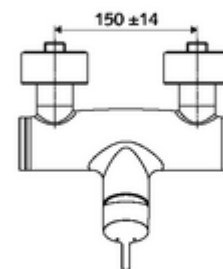

Číslo položky: 01 613 06 99

nástěnná sprchová armatura VITUS VD EH M / U smíchaná voda

Manuální otevř/zavř ovládání. Sprchová přípojka spodní.

obsah balení

- páková nástěnná sprchová armatura
 - Páková směšovací baterie
 - směšovací keramická kartuše pro pákovou armaturu s omezovačem horké vody i průtoku
- 2 zpětné klapky RV (EN 1717: EB)
- 2 S-přípojky a rozety (hloubkově nastavitelné)

technické údaje

- Max. provozní teplota: 70 °C (80 °C pro termickou dezinfekci)
- materiál: Tělo mosaz s atestem pro pitnou vodu
- povrch: chrom
- Přípojka: 2x DN 15 G 1/2 vnější závit
- Vývod: DN 15 G 1/2 vnější závit (dole)
- Zertifikate: PA-IX 38242/IB, Belgaqua
- třída hluku: I
- třída průtoku: B

údaje o dodání

- hmotnost: 3,99 kg/kus
- jednotka balení: 1

doporučené příslušenství

S-připojovací sada s předuzávěrem	obj. č.: 23 775 00 99	
Sprchová sada 900	obj. č.: 29 207 06 99	nebo
Sprchová sada 680	obj. č.: 29 208 06 99	nebo
	obj. č.: 29 239 00 99	nebo
	obj. č.: 29 240 00 99	nebo