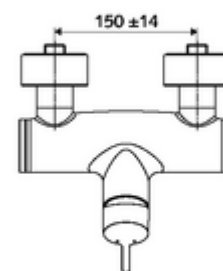

Číslo položky: 01 613 06 99

nástěnná sprchová armatura VITUS VD EH M / U smíchaná voda

Manuální otevř/zavř ovládání. Sprchová přípojka spodní.

obsah balení

- páková nástěnná sprchová armatura
  - Páková směšovací baterie
  - směšovací keramická kartuše pro pákovou armaturu s omezovačem horké vody i průtoku
- 2 zpětné klapky RV (EN 1717: EB)
- 2 S-přípojky a rozety (hloubkově nastavitelné)

technické údaje

- Max. provozní teplota: 70 °C (80 °C pro termickou dezinfekci)
- materiál: Tělo mosaz s atestem pro pitnou vodu
- povrch: chrom
- Přípojka: 2x DN 15 G 1/2 vnější závit
- Vývod: DN 15 G 1/2 vnější závit (dole)
- Zertifikate: PA-IX 38242/IB, Belgaqua
- třída hluku: I
- třída průtoku: B

údaje o dodání

- hmotnost: 3,99 kg/kus
- jednotka balení: 1

doporučené příslušenství

S-připojovací sada s předuzávěrem	obj. č.: 23 775 00 99	
Sprchová sada 900	obj. č.: 29 207 06 99	nebo
Sprchová sada 680	obj. č.: 29 208 06 99	nebo
	obj. č.: 29 239 00 99	nebo
	obj. č.: 29 240 00 99	nebo