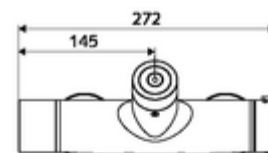

údaje o dodání

- hmotnost: 4,29 kg/kus
- jednotka balení: 1

doporučené příslušenství

S-připojovací sada s předuzávěrem	obj. č.: 23 775 00 99	
Sprchová sada 900	obj. č.: 29 207 06 99	nebo
Sprchová sada 680	obj. č.: 29 208 06 99	nebo