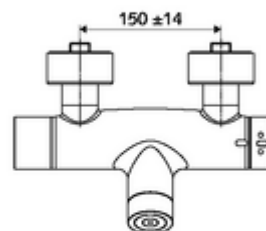

### údaje o dodání

- hmotnost: 4,29 kg/kus
- jednotka balení: 1