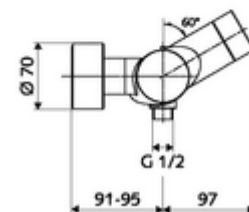

### údaje o dodání

- hmotnost: 4,29 kg/kus
- jednotka balení: 1