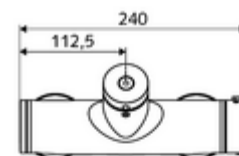

Číslo položky: 01 615 06 99

nástěnná sprchová armatura VITUS VD SC T / U smíchaná voda, termostat ThermoProtect

Manuální spouštění s automatickým procesem uzavření. Jednoduché nastavení doby chodu. Sprchová přípojka spodní.

obsah balení

- samouzavírací nástěnná sprchová armatura
  - Samouzavírací knoflík SC
  - ThermoProtect termostat podle EN 1111, odblokovatelná/aretovatelná tepelná pojistka na 38 °C, ochrana proti opaření při výpadku přívodu studené vody
  - samouzavírací kartuše SC II
  - Ventil k provádění manuální termické dezinfekce (v souladu s DVGW list W 551)
  - 2 zpětné klapky RV (EN 1717: EB)
- 2 S-přípojky a rozety (hloubkově nastavitelné)

technické údaje

- doba: 5 - 30 s nastavitelné
- Max. provozní teplota: 70 °C (80 °C pro termickou dezinfekci)
- materiál: Tělo mosaz s atestem pro pitnou vodu
- povrch: chrom
- Přípojka: 2x DN 15 G 1/2 vnější závit
- Vývod: DN 15 G 1/2 vnější závit (dole)
- Zertifikate: PA-IX 28574/IB, DVGW, Belgaqua
- třída hluku: I
- třída průtoku: B

údaje o dodání

- hmotnost: 4,04 kg/kus
- jednotka balení: 1

doporučené příslušenství

S-připojovací sada s předuzávěrem	obj. č.: 23 775 00 99	
Sprchová sada 900	obj. č.: 29 207 06 99	nebo
Sprchová sada 680	obj. č.: 29 208 06 99	nebo
	obj. č.: 29 239 00 99	nebo
	obj. č.: 29 240 00 99	nebo