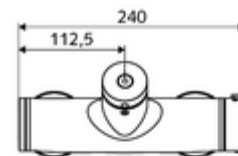

technické údaje

- doba: 5 - 30 s nastavitelné
- Max. provozní teplota: 70 °C (80 °C pro termickou dezinfekci)
- materiál: Tělo mosaz s atestem pro pitnou vodu
- povrch: chrom
- Přípojka: 2x DN 15 G 1/2 vnější závit
- Vývod: DN 15 G 1/2 vnější závit (dole)
- Zertifikate: PA-IX 28574/IB, DVGW, Belgaqua
- třída hluku: I
- třída průtoku: B

údaje o dodání

- hmotnost: 4,04 kg/kus
- jednotka balení: 1

doporučené příslušenství

S-připojovací sada s předuzávěrem	obj. č.: 23 775 00 99	
Sprchová sada 900	obj. č.: 29 207 06 99	nebo
Sprchová sada 680	obj. č.: 29 208 06 99	nebo
	obj. č.: 29 239 00 99	nebo
	obj. č.: 29 240 00 99	nebo