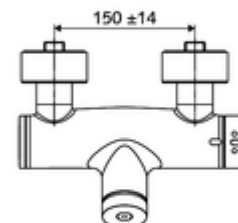

obsah balení

- samouzavírací nástěnná sprchová armatura
 - Samouzavírací knoflík SC
 - ThermoProtect termostat podle EN 1111, odblokovatelná/aretovatelná tepelná pojistka na 38 °C, ochrana proti opaření při výpadku přívodu studené vody
 - samouzavírací kartuše SC II
 - ventil (mechanický) k provádění termické dezinfekce (dle DVGW)
 - 2 zpětné klapky RV (EN 1717: EB)
- 2 S-přípojky a rozety (hloubkově nastavitelné)

technické údaje

- doba: 5 - 30 s nastavitelné
- Max. provozní teplota: 70 °C (80 °C pro termickou dezinfekci)
- materiál: Tělo mosaz s atestem pro pitnou vodu
- povrch: chrom
- Přípojka: 2x DN 15 G 1/2 vnější závit
- Vývod: DN 15 G 1/2 vnější závit (dole)
- Zertifikate: PA-IX 28574/IB, DVGW, Belgaqua
- třída hluku: I
- třída průtoku: B

údaje o dodání

- hmotnost: 4,04 kg/kus
- jednotka balení: 1

doporučené příslušenství

S-připojovací sada s předuzávěrem	obj. č.: 23 775 00 99	
Sprchová sada 900	obj. č.: 29 207 06 99	nebo
Sprchová sada 680	obj. č.: 29 208 06 99	nebo
	obj. č.: 29 239 00 99	nebo
	obj. č.: 29 240 00 99	nebo