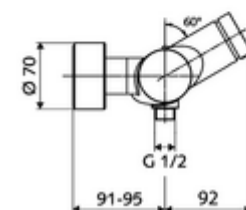

Číslo položky: 01 615 06 99

nástěnná sprchová armatura VITUS VD SC T / U smíchaná voda, termostat ThermoProtect

Manuální spouštění s automatickým procesem uzavření. Jednoduché nastavení doby chodu. Sprchová přípojka spodní.

obsah balení

- samouzavírací nástěnná sprchová armatura
  - Samouzavírací knoflík SC
  - ThermoProtect termostat podle EN 1111, odblokovatelná/aretovatelná tepelná pojistka na 38 °C, ochrana proti opaření při výpadku přívodu studené vody
  - samouzavírací kartuše SC II
  - Ventil k provádění manuální termické dezinfekce (v souladu s DVGW list W 551)
  - 2 zpětné klapky RV (EN 1717: EB)
- 2 S-přípojky a rozety (hloubkově nastavitelné)

technické údaje

- doba: 5 - 30 s nastavitelné
- Max. provozní teplota: 70 °C (80 °C pro termickou dezinfekci)
- materiál: Tělo mosaz s atestem pro pitnou vodu
- povrch: chrom
- Přípojka: 2x DN 15 G 1/2 vnější závit
- Vývod: DN 15 G 1/2 vnější závit (dole)
- Zertifikate: PA-IX 28574/IB, DVGW, Belgaqua
- třída hluku: I
- třída průtoku: B

údaje o dodání

- hmotnost: 4,04 kg/kus
- jednotka balení: 1

doporučené příslušenství

S-připojovací sada s předuzávěrem	obj. č.: 23 775 00 99	
Sprchová sada 900	obj. č.: 29 207 06 99	nebo
Sprchová sada 680	obj. č.: 29 208 06 99	nebo
	obj. č.: 29 239 00 99	nebo
	obj. č.: 29 240 00 99	nebo