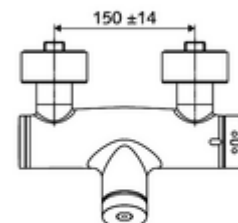

obsah balení

- samouzavírací nástěnná sprchová armatura
 - Samouzavírací knoflík SC
 - ThermoProtect termostat podle EN 1111, odblokovatelná/aretovatelná tepelná pojistka na 38 °C, ochrana proti opaření při výpadku přívodu studené vody
 - samouzavírací kartuše SC II
 - Ventil k provádění manuální termické dezinfekce (v souladu s DVGW list W 551)
 - 2 zpětné klapky RV (EN 1717: EB)
- 2 S-přípojky a rozety (hloubkově nastavitelné)

technické údaje

- doba: 5 - 30 s nastavitelné
- Max. provozní teplota: 70 °C (80 °C pro termickou dezinfekci)
- materiál: Tělo mosaz s atestem pro pitnou vodu
- povrch: chrom
- Přípojka: 2x DN 15 G 1/2 vnější závit
- Vývod: DN 15 G 1/2 vnější závit (dole)
- Zertifikate: PA-IX 28574/IB, DVGW, Belgaqua
- třída hluku: I
- třída průtoku: B

údaje o dodání

- hmotnost: 4,04 kg/kus
- jednotka balení: 1

doporučené příslušenství

S-připojovací sada s předuzávěrem	obj. č.: 23 775 00 99	
Sprchová sada 900	obj. č.: 29 207 06 99	nebo
Sprchová sada 680	obj. č.: 29 208 06 99	nebo
	obj. č.: 29 239 00 99	nebo
	obj. č.: 29 240 00 99	nebo