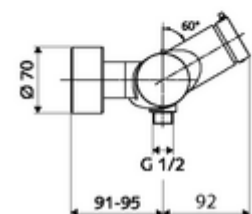

technické údaje

- doba: 5 - 30 s nastavitelné
- Max. provozní teplota: 70 °C (80 °C pro termickou dezinfekci)
- materiál: Tělo mosaz s atestem pro pitnou vodu
- povrch: chrom
- Přípojka: 2x DN 15 G 1/2 vnější závit
- Vývod: DN 15 G 1/2 vnější závit (dole)
- Zertifikate: PA-IX 38241/IB, Belgaqua
- třída hluku: I
- třída průtoku: B

údaje o dodání

- hmotnost: 3,80 kg/kus
- jednotka balení: 1

doporučené příslušenství

S-připojovací sada s předuzávěrem	obj. č.: 23 775 00 99	
Sprchová sada 900	obj. č.: 29 207 06 99	nebo
Sprchová sada 680	obj. č.: 29 208 06 99	nebo
	obj. č.: 29 239 00 99	nebo
	obj. č.: 29 240 00 99	nebo