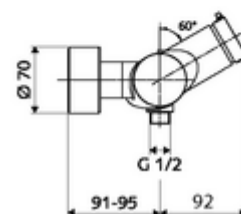

technické údaje

- doba: 5 - 30 s nastavitelné
- Max. provozní teplota: 70 °C (80 °C pro termickou dezinfekci)
- materiál: Tělo mosaz s atestem pro pitnou vodu
- povrch: chrom
- Přípojka: 2x DN 15 G 1/2 vnější závit
- Vývod: DN 15 G 1/2 vnější závit (dole)
- Zertifikate: PA-IX 38241/IB, Belgaqua
- třída hluku: I
- třída průtoku: B

údaje o dodání

- hmotnost: 3,80 kg/kus
- jednotka balení: 1

doporučené příslušenství

S-připojovací sada s předuzávěrem	obj. č.: 23 775 00 99	
Sprchová sada 900	obj. č.: 29 207 06 99	nebo
Sprchová sada 680	obj. č.: 29 208 06 99	nebo
	obj. č.: 29 239 00 99	nebo
	obj. č.: 29 240 00 99	nebo