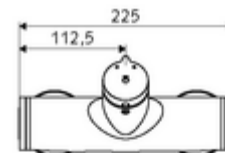

technické údaje

- doba: 5 - 30 s nastavitelné
- Max. provozní teplota: 70 °C (80 °C pro termickou dezinfekci)
- materiál: Tělo mosaz s atestem pro pitnou vodu
- povrch: chrom
- Přípojka: 2x DN 15 G 1/2 vnější závit
- Vývod: DN 15 G 1/2 vnější závit (dole)
- Zertifikate: PA-IX 38241/IB, Belgaqua
- třída hluku: I
- třída průtoku: B

údaje o dodání

- hmotnost: 3,80 kg/kus
- jednotka balení: 1

doporučené příslušenství

S-připojovací sada s předuzávěrem	obj. č.: 23 775 00 99	
Sprchová sada 900	obj. č.: 29 207 06 99	nebo
Sprchová sada 680	obj. č.: 29 208 06 99	nebo
	obj. č.: 29 239 00 99	nebo
	obj. č.: 29 240 00 99	nebo