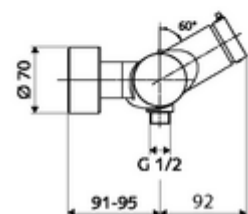

technické údaje

- doba: 5 - 30 s nastavitelné
- Max. provozní teplota: 70 °C (80 °C pro termickou dezinfekci)
- materiál: Tělo mosaz s atestem pro pitnou vodu
- povrch: chrom
- Přípojka: 2x DN 15 G 1/2 vnější závit
- Vývod: DN 15 G 1/2 vnější závit (dole)
- Zertifikate: PA-IX 38241/IB, Belgaqua
- třída hluku: I
- třída průtoku: B

údaje o dodání

- hmotnost: 3,80 kg/kus
- jednotka balení: 1

doporučené příslušenství

S-připojovací sada s předuzávěrem	obj. č.: 23 775 00 99	
Sprchová sada 900	obj. č.: 29 207 06 99	nebo
Sprchová sada 680	obj. č.: 29 208 06 99	nebo
	obj. č.: 29 239 00 99	nebo
	obj. č.: 29 240 00 99	nebo