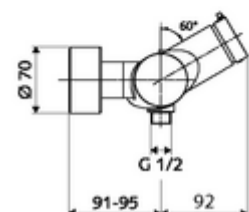

technické údaje

- doba: 5 - 30 s nastavitelné
- Max. provozní teplota: 70 °C (80 °C pro termickou dezinfekci)
- materiál: Tělo mosaz s atestem pro pitnou vodu
- povrch: chrom
- Přípojka: 2x DN 15 G 1/2 vnější závit
- Vývod: DN 15 G 1/2 vnější závit (dole)
- Zertifikate: PA-IX 38241/IB, Belgaqua
- třída hluku: I
- třída průtoku: B

údaje o dodání

- hmotnost: 3,80 kg/kus
- jednotka balení: 1

doporučené příslušenství

S-připojovací sada s předuzávěrem	obj. č.: 23 775 00 99	
Sprchová sada 900	obj. č.: 29 207 06 99	nebo
Sprchová sada 680	obj. č.: 29 208 06 99	nebo
	obj. č.: 29 239 00 99	nebo
	obj. č.: 29 240 00 99	nebo