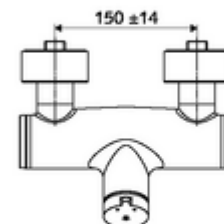

- samouzavírací nástěnná sprchová armatura
 - Samouzavírací knoflík SC-M
 - samouzavírací kartuše SC II s omezoavčem horké vody
 - Ventil k provádění manuální termické dezinfekce (v souladu s DVGW list W 551)
 - 2 zpětné klapky RV (EN 1717: EB)
- 2 S-přípojky a rozety (hloubkově nastavitelné)

technické údaje

- doba: 5 - 30 s nastavitelné
- Max. provozní teplota: 70 °C (80 °C pro termickou dezinfekci)
- materiál: Tělo mosaz s atestem pro pitnou vodu
- povrch: chrom
- Přípojka: 2x DN 15 G 1/2 vnější závit
- Vývod: DN 15 G 1/2 vnější závit (dole)
- Zertifikate: PA-IX 38241/IB, Belgaqua
- třída hluku: I
- třída průtoku: B

údaje o dodání

- hmotnost: 3,80 kg/kus
- jednotka balení: 1

doporučené příslušenství

S-připojovací sada s předuzávěrem	obj. č.: 23 775 00 99	
Sprchová sada 900	obj. č.: 29 207 06 99	nebo
Sprchová sada 680	obj. č.: 29 208 06 99	nebo
	obj. č.: 29 239 00 99	nebo
	obj. č.: 29 240 00 99	nebo