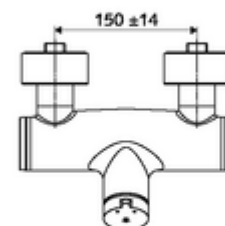

- samouzavírací nástěnná sprchová armatura
 - Samouzavírací knoflík SC-M
 - samouzavírací kartuše SC II s omezoavčem horké vody
 - ventil (mechanický) k provádění termické dezinfekce (dle DVGW)
 - 2 zpětné klapky RV (EN 1717: EB)
- 2 S-přípojky a rozety (hloubkově nastavitelné)

technické údaje

- doba: 5 - 30 s nastavitelné
- Max. provozní teplota: 70 °C (80 °C pro termickou dezinfekci)
- materiál: Tělo mosaz s atestem pro pitnou vodu
- povrch: chrom
- Přípojka: 2x DN 15 G 1/2 vnější závit
- Vývod: DN 15 G 1/2 vnější závit (dole)
- Zertifikate: PA-IX 38241/IB, Belgaqua
- třída hluku: I
- třída průtoku: B

údaje o dodání

- hmotnost: 3,80 kg/kus
- jednotka balení: 1

doporučené příslušenství

S-připojovací sada s předuzávěrem	obj. č.: 23 775 00 99	
Sprchová sada 900	obj. č.: 29 207 06 99	nebo
Sprchová sada 680	obj. č.: 29 208 06 99	nebo
	obj. č.: 29 239 00 99	nebo
	obj. č.: 29 240 00 99	nebo