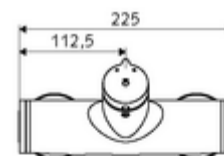

technické údaje

- doba: 5 - 30 s nastavitelné
- Max. provozní teplota: 70 °C (80 °C pro termickou dezinfekci)
- materiál: Tělo mosaz s atestem pro pitnou vodu
- povrch: chrom
- Přípojka: 2x DN 15 G 1/2 vnější závit
- Vývod: DN 15 G 1/2 vnější závit (dole)
- Zertifikate: PA-IX 38241/IB, Belgaqua
- třída hluku: I
- třída průtoku: B

údaje o dodání

- hmotnost: 3,80 kg/kus
- jednotka balení: 1

doporučené příslušenství

S-připojovací sada s předuzávěrem	obj. č.: 23 775 00 99	
Sprchová sada 900	obj. č.: 29 207 06 99	nebo
Sprchová sada 680	obj. č.: 29 208 06 99	nebo
	obj. č.: 29 239 00 99	nebo
	obj. č.: 29 240 00 99	nebo