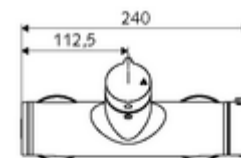

Číslo položky: 01 617 06 99

nástěnná sprchová armatura VITUS VD Auf/Zu T / u smíchaná voda, termostat ThermoProtect

Manuální otevř/zavř ovládání. Sprchová přípojka spodní.

obsah balení

- otevř./zavř. nástěnná sprchová armatura
 - Ovládací tlačítko otevř./zavř.
 - ThermoProtect termostat podle EN 1111, odblokovatelná/aretovatelná tepelná pojistka na 38 °C, ochrana proti opaření při výpadku přívodu studené vody
 - keramická kartuše s funkcí otevřeno/zavřeno
 - ventil (mechanický) k provádění termické dezinfekce (dle DVGW)
 - 2 zpětné klapky RV (EN 1717: EB)
- 2 S-přípojky a rozety (hloubkově nastavitelné)

technické údaje

- Max. provozní teplota: 70 °C (80 °C pro termickou dezinfekci)
- materiál: Tělo mosaz s atestem pro pitnou vodu
- povrch: chrom
- Přípojka: 2x DN 15 G 1/2 vnější závit
- Vývod: DN 15 G 1/2 vnější závit (dole)
- Zertifikate: PA-IX 38240/IB, Belgaqua
- třída hluku: I
- třída průtoku: B

údaje o dodání

- hmotnost: 4,22 kg/kus
- jednotka balení: 1

doporučené příslušenství

S-připojovací sada s předuzávěrem	obj. č.: 23 775 00 99	
Sprchová sada 900	obj. č.: 29 207 06 99	nebo
Sprchová sada 680	obj. č.: 29 208 06 99	nebo
	obj. č.: 29 239 00 99	nebo
	obj. č.: 29 240 00 99	nebo