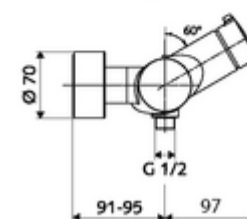

Číslo položky: 01 617 06 99

nástěnná sprchová armatura VITUS VD Auf/Zu T / u smíchaná voda, termostat ThermoProtect

Manuální otevř/zavř ovládání. Sprchová přípojka spodní.

obsah balení

- otevř./zavř. nástěnná sprchová armatura
 - Ovládací tlačítko otevř./zavř.
 - ThermoProtect termostat podle EN 1111, odblokovatelná/aretovatelná tepelná pojistka na 38 °C, ochrana proti opaření při výpadku přívodu studené vody
 - keramická kartuše s funkcí otevřeno/zavřeno
 - ventil (mechanický) k provádění termické dezinfekce (dle DVGW)
 - 2 zpětné klapky RV (EN 1717: EB)
- 2 S-přípojky a rozety (hloubkově nastavitelné)

technické údaje

- Max. provozní teplota: 70 °C (80 °C pro termickou dezinfekci)
- materiál: Tělo mosaz s atestem pro pitnou vodu
- povrch: chrom
- Přípojka: 2x DN 15 G 1/2 vnější závit
- Vývod: DN 15 G 1/2 vnější závit (dole)
- Zertifikate: PA-IX 38240/IB, Belgaqua
- třída hluku: I
- třída průtoku: B

údaje o dodání

- hmotnost: 4,22 kg/kus
- jednotka balení: 1

doporučené příslušenství

S-připojovací sada s předuzávěrem	obj. č.: 23 775 00 99	
Sprchová sada 900	obj. č.: 29 207 06 99	nebo
Sprchová sada 680	obj. č.: 29 208 06 99	nebo
	obj. č.: 29 239 00 99	nebo
	obj. č.: 29 240 00 99	nebo