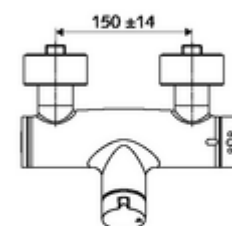

Číslo položky: 01 617 06 99

nástěnná sprchová armatura VITUS VD Auf/Zu T / u smíchaná voda, termostat ThermoProtect

Manuální otevř/zavř ovládání. Sprchová přípojka spodní.

obsah balení

- otevř./zavř. nástěnná sprchová armatura
 - Ovládací tlačítko otevř./zavř.
 - ThermoProtect termostat podle EN 1111, odblokovatelná/aretovatelná tepelná pojistka na 38 °C, ochrana proti opaření při výpadku přívodu studené vody
 - keramická kartuše s funkcí otevřeno/zavřeno
 - ventil (mechanický) k provádění termické dezinfekce (dle DVGW)
 - 2 zpětné klapky RV (EN 1717: EB)
- 2 S-přípojky a rozety (hloubkově nastavitelné)

technické údaje

- Max. provozní teplota: 70 °C (80 °C pro termickou dezinfekci)
- materiál: Tělo mosaz s atestem pro pitnou vodu
- povrch: chrom
- Přípojka: 2x DN 15 G 1/2 vnější závit
- Vývod: DN 15 G 1/2 vnější závit (dole)
- Zertifikate: PA-IX 38240/IB, Belgaqua
- třída hluku: I
- třída průtoku: B

údaje o dodání

- hmotnost: 4,22 kg/kus
- jednotka balení: 1

doporučené příslušenství

S-připojovací sada s předuzávěrem	obj. č.: 23 775 00 99	
Sprchová sada 900	obj. č.: 29 207 06 99	nebo
Sprchová sada 680	obj. č.: 29 208 06 99	nebo
	obj. č.: 29 239 00 99	nebo
	obj. č.: 29 240 00 99	nebo