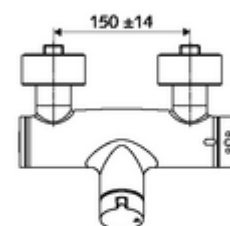

Číslo položky: 01 617 06 99

nástěnná sprchová armatura VITUS VD Auf/Zu T / u smíchaná voda, termostat ThermoProtect

Manuální otevř/zavř ovládání. Sprchová přípojka spodní.

obsah balení

- otevř./zavř. nástěnná sprchová armatura
 - Ovládací tlačítko otevř./zavř.
 - ThermoProtect termostat podle EN 1111, odblokovatelná/aretovatelná tepelná pojistka na 38 °C, ochrana proti opaření při výpadku přívodu studené vody
 - keramická kartuše s funkcí otevřeno/zavřeno
 - Ventil k provádění manuální termické dezinfekce (v souladu s DVGW list W 551)
 - 2 zpětné klapky RV (EN 1717: EB)
- 2 S-přípojky a rozety (hloubkově nastavitelné)

technické údaje

- Max. provozní teplota: 70 °C (80 °C pro termickou dezinfekci)
- materiál: Tělo mosaz s atestem pro pitnou vodu
- povrch: chrom
- Přípojka: 2x DN 15 G 1/2 vnější závit
- Vývod: DN 15 G 1/2 vnější závit (dole)
- Zertifikate: PA-IX 38240/IB, Belgaqua
- třída hluku: I
- třída průtoku: B

údaje o dodání

- hmotnost: 4,22 kg/kus
- jednotka balení: 1

doporučené příslušenství

S-připojovací sada s předuzávěrem	obj. č.: 23 775 00 99	
Sprchová sada 900	obj. č.: 29 207 06 99	nebo
Sprchová sada 680	obj. č.: 29 208 06 99	nebo
	obj. č.: 29 239 00 99	nebo
	obj. č.: 29 240 00 99	nebo