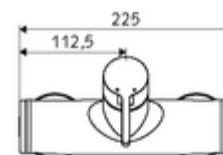

Číslo položky: 01 618 06 99

nástěnná sprchová armatura VITUS VD EH M / U smíchaná voda

Manuální otevř/zavř ovládání. Sprchová přípojka spodní.

obsah balení

- páková nástěnná sprchová armatura
 - Páková směšovací baterie
 - směšovací keramická kartuše pro pákovou armaturu s omezovačem horké vody i průtoku
 - Ventil k provádění manuální termické dezinfekce (v souladu s DVGW list W 551)
- 2 zpětné klapky RV (EN 1717: EB)
- 2 S-přípojky a rozety (hloubkově nastavitelné)

technické údaje

- Max. provozní teplota: 70 °C (80 °C pro termickou dezinfekci)
- materiál: Tělo mosaz s atestem pro pitnou vodu
- povrch: chrom
- Přípojka: 2x DN 15 G 1/2 vnější závit
- Vývod: DN 15 G 1/2 vnější závit (dole)
- Zertifikate: PA-IX 38242/IB, Belgaqua
- třída hluku: I
- třída průtoku: B

údaje o dodání

- hmotnost: 4,03 kg/kus
- jednotka balení: 1

doporučené příslušenství

S-připojovací sada s předuzávěrem	obj. č.: 23 775 00 99	
Sprchová sada 900	obj. č.: 29 207 06 99	nebo
Sprchová sada 680	obj. č.: 29 208 06 99	nebo
	obj. č.: 29 239 00 99	nebo
	obj. č.: 29 240 00 99	nebo