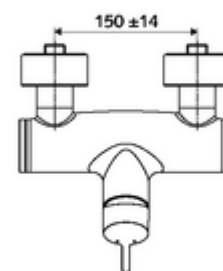

Číslo položky: 01 618 06 99

nástěnná sprchová armatura VITUS VD EH M / U smíchaná voda

Manuální otevř/zavř ovládání. Sprchová přípojka spodní.

obsah balení

- páková nástěnná sprchová armatura
 - Páková směšovací baterie
 - směšovací keramická kartuše pro pákovou armaturu s omezovačem horké vody i průtoku
 - Ventil k provádění manuální termické dezinfekce (v souladu s DVGW list W 551)
- 2 zpětné klapky RV (EN 1717: EB)
- 2 S-přípojky a rozety (hloubkově nastavitelné)

technické údaje

- Max. provozní teplota: 70 °C (80 °C pro termickou dezinfekci)
- materiál: Tělo mosaz s atestem pro pitnou vodu
- povrch: chrom
- Přípojka: 2x DN 15 G 1/2 vnější závit
- Vývod: DN 15 G 1/2 vnější závit (dole)
- Zertifikate: PA-IX 38242/IB, Belgaqua
- třída hluku: I
- třída průtoku: B

údaje o dodání

- hmotnost: 4,03 kg/kus
- jednotka balení: 1

doporučené příslušenství

S-připojovací sada s předuzávěrem	obj. č.: 23 775 00 99	
Sprchová sada 900	obj. č.: 29 207 06 99	nebo
Sprchová sada 680	obj. č.: 29 208 06 99	nebo
	obj. č.: 29 239 00 99	nebo
	obj. č.: 29 240 00 99	nebo