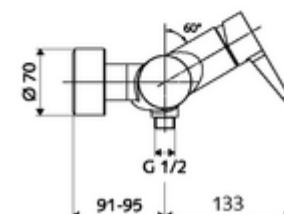

Číslo položky: 01 618 06 99

nástěnná sprchová armatura VITUS VD EH M / U smíchaná voda

Manuální otevř/zavř ovládání. Sprchová přípojka spodní.

obsah balení

- páková nástěnná sprchová armatura
 - Páková směšovací baterie
 - směšovací keramická kartuše pro pákovou armaturu s omezovačem horké vody i průtoku
 - Ventil k provádění manuální termické dezinfekce (v souladu s DVGW list W 551)
- 2 zpětné klapky RV (EN 1717: EB)
- 2 S-přípojky a rozety (hloubkově nastavitelné)

technické údaje

- Max. provozní teplota: 70 °C (80 °C pro termickou dezinfekci)
- materiál: Tělo mosaz s atestem pro pitnou vodu
- povrch: chrom
- Přípojka: 2x DN 15 G 1/2 vnější závit
- Vývod: DN 15 G 1/2 vnější závit (dole)
- Zertifikate: PA-IX 38242/IB, Belgaqua
- třída hluku: I
- třída průtoku: B

údaje o dodání

- hmotnost: 4,03 kg/kus
- jednotka balení: 1

doporučené příslušenství

S-připojovací sada s předuzávěrem	obj. č.: 23 775 00 99	
Sprchová sada 900	obj. č.: 29 207 06 99	nebo
Sprchová sada 680	obj. č.: 29 208 06 99	nebo
	obj. č.: 29 239 00 99	nebo
	obj. č.: 29 240 00 99	nebo