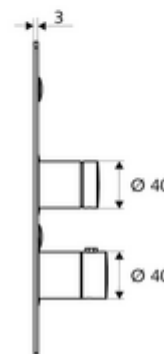

údaje o dodání

- hmotnost: 1,78 kg/kus
- jednotka balení: 1

nutné příslušenství

podomítkový Masterbox WBD-SC-T

obj. č.: 01 800 00 99

doporučené příslušenství

s termostatem rukojeť EasyGrip

obj. č.: 29 192 06 99

sprchová hlavice COMFORT Flex

obj. č.: 01 821 06 99 nebo

sprchová hlavice Aerosolarm

obj. č.: 01 814 06 99 nebo

nástěnné připojovací koleno PURIS

obj. č.: 06 469 06 99 nebo

nástěnné připojovací koleno

obj. č.: 06 463 06 99 nebo

Pro manuální termickou dezinfekci

elektromagnetický ventil termická dezinfekce

obj. č.: 01 875 00 99

klíčový spínač termické dezinfekce

obj. č.: 01 538 00 99

podomítkový zdroj 12 VDC, 100 - 240 VAC, 50 - 60 Hz

obj. č.: 01 566 00 99 nebo

zdroj 12 VDC, 100 - 240 VAC, 50 - 60 Hz

obj. č.: 01 490 00 99 nebo

elektrický rozdělovač 12 VDC, 100 - 240 VAC, 50 - 60 Hz

obj. č.: 01 537 00 99 nebo

Při příliš hluboké vestavbě Masterboxu

prodloužení sada D-SC-T 25 mm

obj. č.: 01 859 06 99 nebo

prodloužení sada D-SC-T 50 mm

obj. č.: 01 863 06 99 nebo