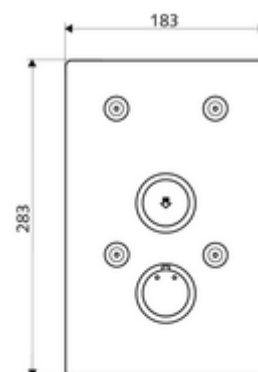

údaje o dodání

- hmotnost: 1,78 kg/kus
- jednotka balení: 1

nutné příslušenství

podomítkový Masterbox WBD-SC-T

obj. č.: 01 800 00 99

doporučené příslušenství

s termostatem rukojeť EasyGrip

obj. č.: 29 192 06 99

sprchová hlavice COMFORT Flex

obj. č.: 01 821 06 99 nebo

sprchová hlavice Aerosolarm

obj. č.: 01 814 06 99 nebo

nástěnné připojovací koleno PURIS

obj. č.: 06 469 06 99 nebo

nástěnné připojovací koleno

obj. č.: 06 463 06 99 nebo

Pro manuální termickou dezinfekci

elektromagnetický ventil termická dezinfekce

obj. č.: 01 875 00 99

klíčový spínač termické dezinfekce

obj. č.: 01 538 00 99

podomítkový zdroj 12 VDC, 100 - 240 VAC, 50 - 60 Hz

obj. č.: 01 566 00 99 nebo

zdroj 12 VDC, 100 - 240 VAC, 50 - 60 Hz

obj. č.: 01 490 00 99 nebo

elektrický rozdělovač 12 VDC, 100 - 240 VAC, 50 - 60 Hz

obj. č.: 01 537 00 99 nebo

Při příliš hluboké vestavbě Masterboxu

prodloužení sada D-SC-T 25 mm

obj. č.: 01 859 06 99 nebo

prodloužení sada D-SC-T 50 mm

obj. č.: 01 863 06 99 nebo