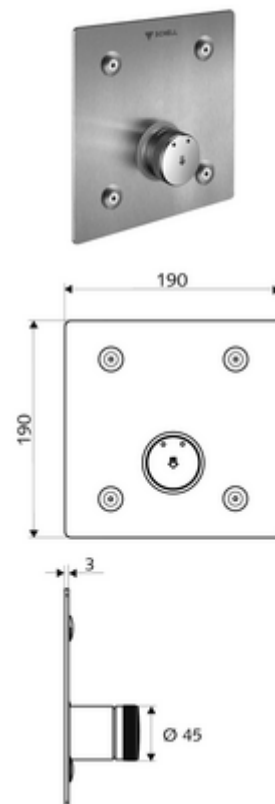

Číslo položky: 01 902 28 99

podomítková sprcha LINUS Basic D SC M smíchaná voda

Pro podomítkový Masterbox WBD-SC-M. Manuální spouštění s automatickým procesem uzavření.

obsah balení

- čelní deska
  - Samouzavírací knoflík SC-M s přesuvnou objímkou
- Upevňovací materiál

technické údaje

- materiál: Aktivace mosaz; Čelní deska ušlechtilá ocel
- povrch: Aktivace chrom; Čelní deska kartáčovaná ušlechtilá ocel
- rozměry čelní desky: š 190 mm x v 190 mm x h 3 mm

údaje o dodání

- hmotnost: 1,40 kg/kus
- jednotka balení: 1

nutné příslušenství

podomítkový Masterbox WBD-SC-M

obj. č.: 01 867 00 99

doporučené příslušenství

sprchová hlavice COMFORT Flex

obj. č.: 01 821 06 99

nebo

sprchová hlavice Aerosolarm

obj. č.: 01 814 06 99

nebo

nástěnné připojovací koleno PURIS

obj. č.: 06 469 06 99

nebo

nástěnné připojovací koleno

obj. č.: 06 463 06 99

nebo

Při příliš hluboké vestavbě Masterboxu

prodloužení kartuše D-SC-M

obj. č.: 29 648 06 99

nebo

prodloužení kartuše D-SC-M

obj. č.: 29 649 06 99

nebo