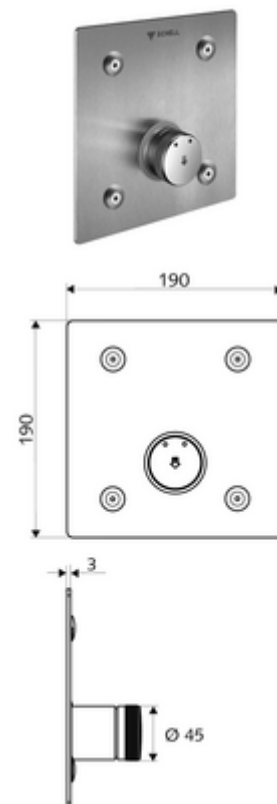

Číslo položky: 01 902 28 99

podomítková sprcha LINUS Basic D SC M smíchaná voda

Pro podomítkový Masterbox WBD-SC-M. Manuální spouštění s automatickým procesem uzavření.

obsah balení

- čelní deska
  - Samouzavírací knoflík SC-M s přesuvnou objímkou
- Upevňovací materiál

technické údaje

- materiál: Aktivace mosaz; Čelní deska ušlechtilá ocel
- povrch: Aktivace chrom; Čelní deska kartáčovaná ušlechtilá ocel
- rozměry čelní desky: š 190 mm x v 190 mm x h 3 mm

údaje o dodání

- hmotnost: 1,40 kg/kus
- jednotka balení: 1

nutné příslušenství

podomítkový Masterbox WBD-SC-M

obj. č.: 01 867 00 99

doporučené příslušenství

sprchová hlavice COMFORT Flex

obj. č.: 01 821 06 99

nebo

sprchová hlavice Aerosolarm

obj. č.: 01 814 06 99

nebo

Při příliš hluboké vestavbě Masterboxu

prodloužení kartuše D-SC-M

obj. č.: 29 648 06 99

nebo

prodloužení kartuše D-SC-M

obj. č.: 29 649 06 99

nebo