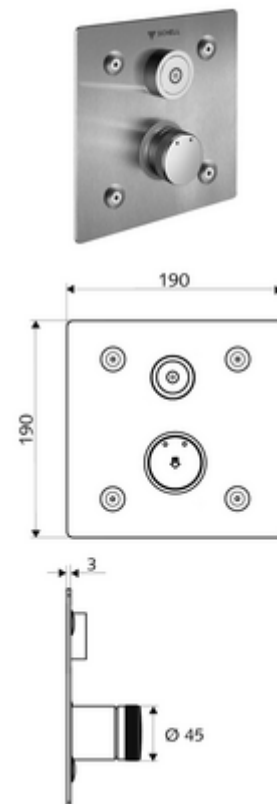

Číslo položky: 01 920 28 99

podomítková sprcha LINUS Basic D C M smíchaná voda

Pro podomítkový Masterbox WBD-E-M. Spouštění přes CVD dotykovou elektroniku s automatickým procesem uzavření. Volitelný bateriový nebo síťový provoz. Vhodné pro propojení s SCHELL systémem vodního hospodaření SWS. Parametrizace pomocí SCHELL Single Control SSC.

obsah balení

- čelní deska
  - Ovládací tlačítko smíchané vody s objímkou
  - Dotyková elektronika CVD, programovatelná, chráněna proti postřiku a působení vodního paprsku IP65
- Upevňovací materiál

technické údaje

- možnost nastavení pomocí SWS SSC
  - Aktivační síla (lehce/středně/těžce)
  - Manuální programování (vyp/zap)
  - Max. doba chodu (1-950 s)
  - hygienický proplach (vyp/1-1000 s, každých 1-250 hodin po posledním spláchnutí/ každých 1-250 hod)
  - Doba zablokování aktivace (vyp/1-255 s, prodleva 1-2000 min)
- možnost nastavení manuálním programováním
  - Max. doba chodu (4-120 s, 10 programových stupňů)
  - hygienický proplach (vyp/20 s, každých 24 h)
- materiál: Aktivace mosaz; Čelní deska ušlechtilá ocel
- povrch: Aktivace chrom; Čelní deska kartáčovaná ušlechtilá ocel
- rozměry čelní desky: š 190 mm x v 190 mm x h 3 mm
- druh ochrany: IP65 (dotyková elektronika CVD)

údaje o dodání

- hmotnost: 1,54 kg/kus
- jednotka balení: 1

nutné příslušenství

podomítkový Masterbox WBD-E-M	obj. č.: 01 904 00 99
univerzální přihrádka na baterie 6 V	obj. č.: 01 557 00 99 nebo
podomítkový zdroj 9 VDC, 100 - 240 VAC, 50 - 60 Hz	obj. č.: 01 315 00 99 nebo
lišťový zdroj 9 VDC, 100 - 240 VAC, 50 - 60 Hz	obj. č.: 01 582 00 99 nebo
elektrický rozdělovač 9 VDC, 100 - 240 VAC, 50 - 60 Hz	obj. č.: 01 583 00 99 nebo

doporučené příslušenství

univerzální-připojovací kabel 5 m	obj. č.: 01 570 00 99	nebo
univerzální-připojovací kabel 10 m	obj. č.: 01 571 00 99	nebo
CVD-ochranný filtr	obj. č.: 00 906 00 99	
sprchová hlavice COMFORT Flex	obj. č.: 01 821 06 99	nebo
sprchová hlavice Aerosolarm	obj. č.: 01 814 06 99	nebo
SWS Server	obj. č.: 00 500 00 99	
SWS Bus-Extender Kabel BE-K	obj. č.: 00 501 00 99	a/nebo