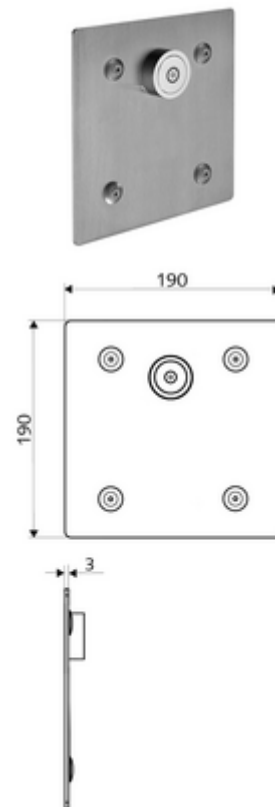

Číslo položky: 01 921 28 99

podomítková sprcha LINUS Basic D C V předem smíchaná voda

Pro podomítkový Masterbox WBD-E-V, Spouštění přes CVD dotykovou elektroniku s automatickým procesem uzavření. Volitelný bateriový nebo síťový provoz. Vhodné pro propojení s SCHELL systémem vodního hospodaření SWS. Parametrizace pomocí SCHELL Single Control SSC.

obsah balení

- čelní deska
  - Dotyková elektronika CVD, programovatelná, chráněna proti postříku a působení vodního paprsku IP65
- Upevňovací materiál

technické údaje

- možnost nastavení pomocí SWS SSC
  - Aktivační síla (lehce/středně/těžce)
  - Manuální programování (vyp/zap)
  - Max. doba chodu (1-950 s)
  - hygienický proplach (vyp/1-1000 s, každých 1-250 hodin po posledním spláchnutí/ každých 1-250 hod)
  - Doba zablokování aktivace (vyp/1-255 s, prodleva 1-2000 min)
- možnost nastavení manuálním programováním
  - Max. doba chodu (4-120 s, 10 programových stupňů)
  - hygienický proplach (vyp/20 s, každých 24 h)
- materiál: Aktivace mosaz; Čelní deska ušlechtilá ocel
- povrch: Aktivace chrom; Čelní deska kartáčovaná ušlechtilá ocel
- rozměry čelní desky: š 190 mm x v 190 mm x h 3 mm
- druh ochrany: IP65 (dotyková elektronika CVD)

údaje o dodání

- hmotnost: 1,35 kg/kus
- jednotka balení: 1

nutné příslušenství

podomítkový Masterbox WBD-E-V	obj. č.: 01 822 00 99
univerzální přihrádka na baterie 6 V	obj. č.: 01 557 00 99 nebo
podomítkový zdroj 9 VDC, 100 - 240 VAC, 50 - 60 Hz	obj. č.: 01 315 00 99 nebo
lišťový zdroj 9 VDC, 100 - 240 VAC, 50 - 60 Hz	obj. č.: 01 582 00 99 nebo
elektrický rozdělovač 9 VDC, 100 - 240 VAC, 50 - 60 Hz	obj. č.: 01 583 00 99 nebo

doporučené příslušenství

univerzální-připojovací kabel 5 m	obj. č.: 01 570 00 99	nebo
univerzální-připojovací kabel 10 m	obj. č.: 01 571 00 99	nebo
CVD-ochranný filtr	obj. č.: 00 906 00 99	
sprchová hlavice COMFORT Flex	obj. č.: 01 821 06 99	nebo
sprchová hlavice Aerosolarm	obj. č.: 01 814 06 99	nebo
SWS Server	obj. č.: 00 500 00 99	
SWS Bus-Extender Kabel BE-K	obj. č.: 00 501 00 99	a/nebo
SWS Bus-Extender Funk BE-F	obj. č.: 00 502 00 99	a/nebo