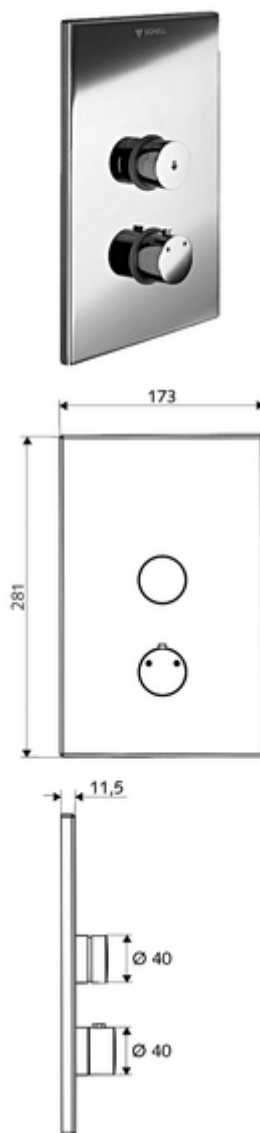

Číslo položky: 01 809 06 99

podomítková sprcha LINUS D SC T smíchaná voda, termostat ThermoProtect

Pro podomítkový Masterbox WBD-SC-T. Manuální spouštění s automatickým procesem uzavření.

obsah balení

- čelní deska
 - Ovládací tlačítko pro termostat s objímkou, odblokovatelná/aretovatelná tepelná pojistka 38 °C
 - Samouzavírací knoflík SC-V s přesuvnou objímkou
- montážní rám
- Upevňovací materiál

technické údaje

- materiál: Aktivace mosaz; Čelní deska mosaz
- povrch: Aktivace chrom; Čelní deska chrom
- rozměry čelní desky: š 173 mm x v 281 mm x h 11,5 mm

údaje o dodání

- hmotnost: 1,96 kg/kus
- jednotka balení: 1