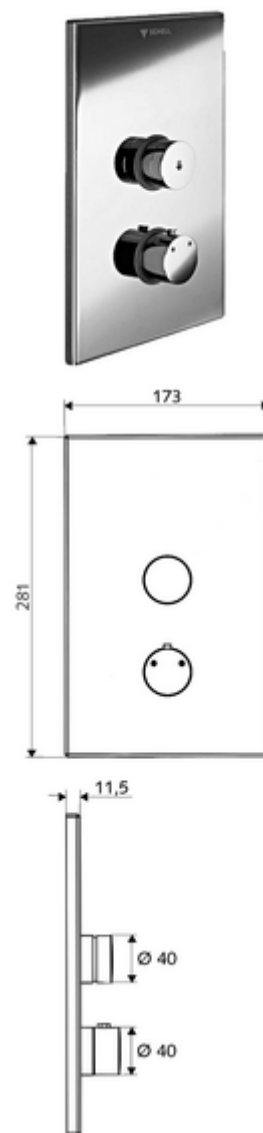

Číslo položky: 01 809 06 99

podomítková sprcha LINUS D SC T smíchaná voda, termostat ThermoProtect

Pro podomítkový Masterbox WBD-SC-T. Manuální spouštění s automatickým procesem uzavření.

obsah balení

- čelní deska
 - Ovládací tlačítko pro termostat s objímkou, odblokovatelná/aretovatelná tepelná pojistka 38 °C
 - Samouzavírací knoflík SC-V s přesuvnou objímkou
- montážní rám
- Upevňovací materiál

technické údaje

- materiál: Aktivace mosaz; Čelní deska mosaz
- povrch: Aktivace chrom; Čelní deska chrom
- rozměry čelní desky: š 173 mm x v 281 mm x h 11,5 mm

údaje o dodání

- hmotnost: 1,96 kg/kus
- jednotka balení: 1

nutné příslušenství

podomítkový Masterbox WBD-SC-T

obj. č.: 01 800 00 99

doporučené příslušenství

s termostatem rukojeť EasyGrip

obj. č.: 29 192 06 99

sprchová hlavice COMFORT Flex

obj. č.: 01 821 06 99 nebo