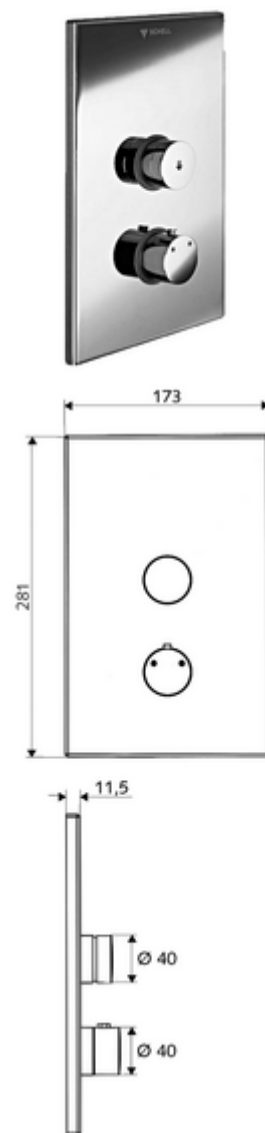

Číslo položky: 01 809 06 99

podomítková sprcha LINUS D SC T smíchaná voda, termostat ThermoProtect

Pro podomítkový Masterbox WBD-SC-T. Manuální spouštění s automatickým procesem uzavření.

obsah balení

- čelní deska
 - Ovládací tlačítko pro termostat s objímkou, odblokovatelná/aretovatelná tepelná pojistka 38 °C
 - Samouzavírací knoflík SC-V s přesuvnou objímkou
- montážní rám
- Upevňovací materiál

technické údaje

- materiál: Aktivace mosaz; Čelní deska mosaz
- povrch: Aktivace chrom; Čelní deska chrom
- rozměry čelní desky: š 173 mm x v 281 mm x h 11,5 mm

údaje o dodání

- hmotnost: 1,96 kg/kus
- jednotka balení: 1

nutné příslušenství

podomítkový Masterbox WBD-SC-T

obj. č.: 01 800 00 99

doporučené příslušenství

s termostatem rukojeť EasyGrip

obj. č.: 29 192 06 99

sprchová hlavice COMFORT Flex

obj. č.: 01 821 06 99 nebo