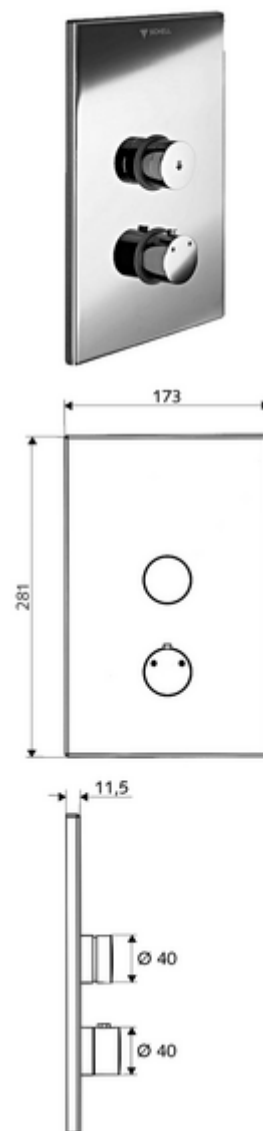

Číslo položky: 01 809 28 99

podomítková sprcha LINUS D SC T smíchaná voda, termostat ThermoProtect

Pro podomítkový Masterbox WBD-SC-T. Manuální spouštění s automatickým procesem uzavření.

obsah balení

- čelní deska
 - Ovládací tlačítko pro termostat s objímkou, odblokovatelná/aretovatelná tepelná pojistka 38 °C
 - Samouzavírací knoflík SC-V s přesuvnou objímkou
- montážní rám
- Upevňovací materiál

technické údaje

- materiál: Aktivace mosaz; Čelní deska ušlechtilá ocel
- povrch: Aktivace chrom; Čelní deska kartáčovaná ušlechtilá ocel
- rozměry čelní desky: š 173 mm x v 281 mm x h 11,5 mm

údaje o dodání

- hmotnost: 1,96 kg/kus
- jednotka balení: 1

nutné příslušenství

podomítkový Masterbox WBD-SC-T

obj. č.: 01 800 00 99

doporučené příslušenství

s termostatem rukojeť EasyGrip

obj. č.: 29 192 06 99

sprchová hlavice COMFORT Flex