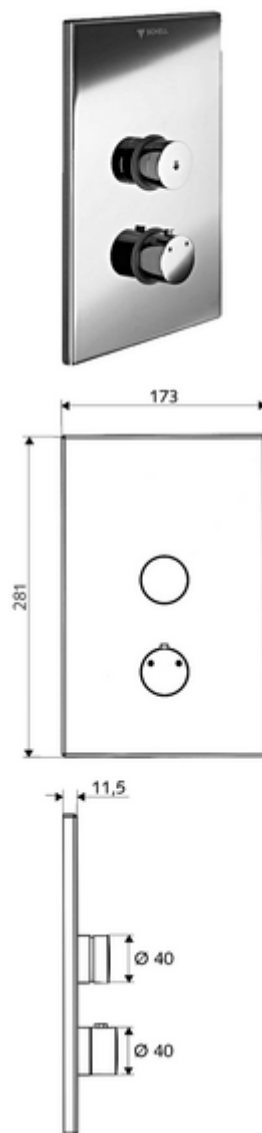

Číslo položky: 01 809 28 99

podomítková sprcha LINUS D SC T smíchaná voda, termostat ThermoProtect

Pro podomítkový Masterbox WBD-SC-T. Manuální spouštění s automatickým procesem uzavření.

obsah balení

- čelní deska
 - Ovládací tlačítko pro termostat s objímkou, odblokovatelná/aretovatelná tepelná pojistka 38 °C
 - Samouzavírací knoflík SC-V s přesuvnou objímkou
- montážní rám
- Upevňovací materiál

technické údaje

- materiál: Aktivace mosaz; Čelní deska ušlechtilá ocel
- povrch: Aktivace chrom; Čelní deska kartáčovaná ušlechtilá ocel
- rozměry čelní desky: š 173 mm x v 281 mm x h 11,5 mm

údaje o dodání

- hmotnost: 1,96 kg/kus
- jednotka balení: 1

nutné příslušenství

podomítkový Masterbox WBD-SC-T

obj. č.: 01 800 00 99

doporučené příslušenství

s termostatem rukojeť EasyGrip

obj. č.: 29 192 06 99

sprchová hlavice COMFORT Flex