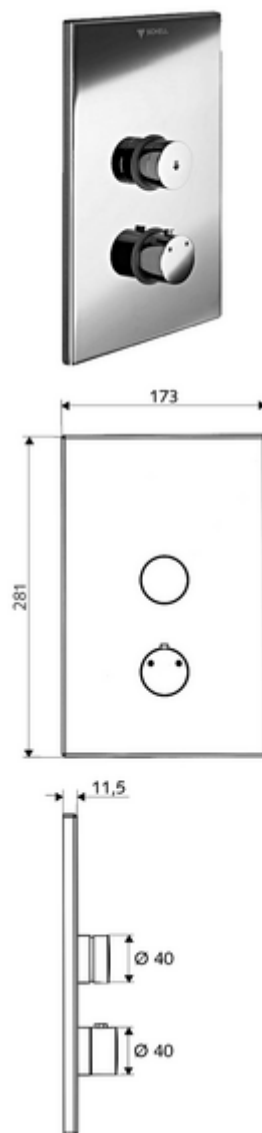

Číslo položky: 01 809 28 99

podomítková sprcha LINUS D SC T smíchaná voda, termostat ThermoProtect

Pro podomítkový Masterbox WBD-SC-T. Manuální spouštění s automatickým procesem uzavření.

obsah balení

- čelní deska
  - Ovládací tlačítko pro termostat s objímkou, odblokovatelná/aretovatelná tepelná pojistka 38 °C
  - Samouzavírací knoflík SC-V s přesuvnou objímkou
- montážní rám
- Upevňovací materiál

technické údaje

- materiál: Aktivace mosaz; Čelní deska ušlechtilá ocel
- povrch: Aktivace chrom; Čelní deska kartáčovaná ušlechtilá ocel
- rozměry čelní desky: š 173 mm x v 281 mm x h 11,5 mm

údaje o dodání

- hmotnost: 1,96 kg/kus
- jednotka balení: 1

nutné příslušenství

podomítkový Masterbox WBD-SC-T

obj. č.: 01 800 00 99

doporučené příslušenství

s termostatem rukojeť EasyGrip

obj. č.: 29 192 06 99

sprchová hlavice COMFORT Flex

obj. č.: 01 821 06 99 nebo

sprchová hlavice Aerosolarm

obj. č.: 01 814 06 99 nebo

nástěnné připojovací koleno PURIS

obj. č.: 06 469 06 99 nebo

nástěnné připojovací koleno

obj. č.: 06 463 06 99 nebo

Pro manuální termickou dezinfekci

elektromagnetický ventil termická dezinfekce

obj. č.: 01 875 00 99

klíčový spínač termické dezinfekce

obj. č.: 01 538 00 99

podomítkový zdroj 12 VDC, 100 - 240 VAC, 50 - 60 Hz

obj. č.: 01 566 00 99 nebo

zdroj 12 VDC, 100 - 240 VAC, 50 - 60 Hz

obj. č.: 01 490 00 99 nebo

elektrický rozdělovač 12 VDC, 100 - 240 VAC, 50 - 60 Hz

obj. č.: 01 537 00 99 nebo

Při příliš hluboké vestavbě Masterboxu

prodloužení sada D-SC-T 25 mm

obj. č.: 01 859 06 99 nebo

prodloužení sada D-SC-T 50 mm

obj. č.: 01 863 06 99 nebo