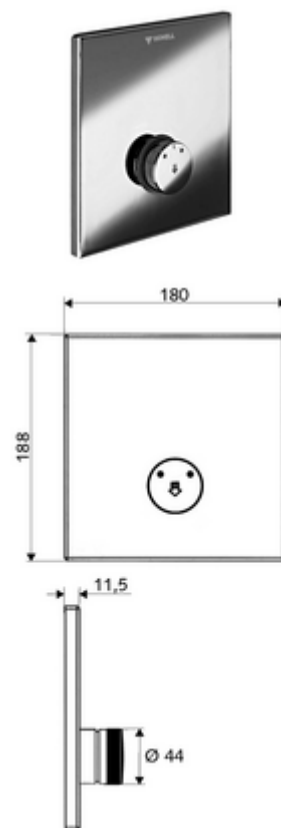

Číslo položky: 01 832 06 99

podomítková sprcha LINUS D SC M smíchaná voda

Pro podomítkový Masterbox WBD-SC-M. Manuální spouštění s automatickým procesem uzavření.

obsah balení

- čelní deska
 - Samouzavírací knoflík SC-M s přesuvnou objímkou
- montážní rám
- Upevňovací materiál

technické údaje

- materiál: Aktivace mosaz; Čelní deska mosaz
- povrch: Aktivace chrom; Čelní deska chrom
- rozměry čelní desky: š 180 mm x v 188 mm x h 11,5 mm

údaje o dodání

- hmotnost: 1,22 kg/kus
- jednotka balení: 1