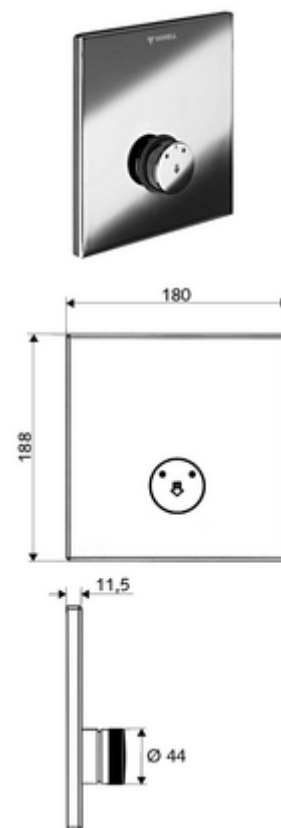

Číslo položky: 01 832 06 99

podomítková sprcha LINUS D SC M smíchaná voda

Pro podomítkový Masterbox WBD-SC-M. Manuální spouštění s automatickým procesem uzavření.

obsah balení

- čelní deska
  - Samouzavírací knoflík SC-M s přesuvnou objímkou
- montážní rám
- Upevňovací materiál

technické údaje

- materiál: Aktivace mosaz; Čelní deska mosaz
- povrch: Aktivace chrom; Čelní deska chrom
- rozměry čelní desky: š 180 mm x v 188 mm x h 11,5 mm

údaje o dodání

- hmotnost: 1,22 kg/kus
- jednotka balení: 1

nutné příslušenství

podomítkový Masterbox WBD-SC-M

obj. č.: 01 867 00 99

doporučené příslušenství

sprchová hlavice COMFORT Flex

obj. č.: 01 821 06 99

nebo

sprchová hlavice Aerosolarm

obj. č.: 01 814 06 99

nebo

Při příliš hluboké vestavbě Masterboxu

prodloužení kartuše D-SC-M

obj. č.: 29 648 06 99

nebo

prodloužení kartuše D-SC-M

obj. č.: 29 649 06 99

nebo