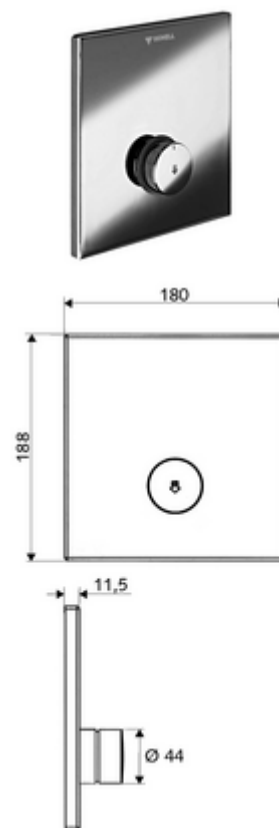

Číslo položky: 01 833 06 99

podomítková sprcha LINUS D SC V předem smíchaná voda

Pro podomítkový Masterbox WBD-SC-V. Manuální spouštění s automatickým procesem uzavření.

obsah balení

- čelní deska
 - Samouzavírací knoflík SC-V s přesuvnou objímkou
- montážní rám
- Upevňovací materiál

technické údaje

- materiál: Aktivace mosaz; Čelní deska mosaz
- povrch: Aktivace chrom; Čelní deska chrom
- rozměry čelní desky: š 180 mm x v 188 mm x h 11,5 mm

údaje o dodání

- hmotnost: 1,40 kg/kus
- jednotka balení: 1