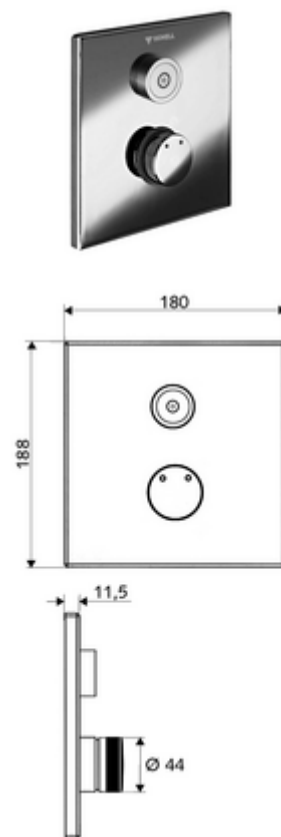

Číslo položky: 01 919 06 99

podomítková sprcha LINUS D C M smíchaná voda

Pro podomítkový Masterbox WBD-E-M. Spouštění přes CVD dotykovou elektroniku s automatickým procesem uzavření. Volitelný bateriový nebo síťový provoz. Vhodné pro propojení s SCHELL systémem vodního hospodaření SWS. Parametrizace pomocí SCHELL Single Control SSC.

obsah balení

- čelní deska
  - Ovládací tlačítko smíchané vody s objímkou
  - Dotyková elektronika CVD, programovatelná, chráněna proti postřiku a působení vodního paprsku IP65
- montážní rám
- Upevňovací materiál

technické údaje

- možnost nastavení pomocí SWS SSC
  - Aktivační síla (lehce/středně/těžce)
  - Manuální programování (vyp/zap)
  - Max. doba chodu (1-950 s)
  - hygienický proplach (vyp/1-1000 s, každých 1-250 hodin po posledním spláchnutí/ každých 1-250 hod)
  - Doba zablokování aktivace (vyp/1-255 s, prodleva 1-2000 min)
- možnost nastavení manuálním programováním
  - Max. doba chodu (4-120 s, 10 programových stupňů)
  - hygienický proplach (vyp/20 s, každých 24 h)
- materiál: Aktivace mosaz; Čelní deska mosaz
- povrch: Aktivace chrom; Čelní deska chrom
- rozměry čelní desky: š 180 mm x v 188 mm x h 11,5 mm
- druh ochrany: IP65 (dotyková elektronika CVD)

údaje o dodání

- hmotnost: 1,57 kg/kus
- jednotka balení: 1

nutné příslušenství

podomítkový Masterbox WBD-E-M	obj. č.: 01 904 00 99
univerzální přihrádka na baterie 6 V	obj. č.: 01 557 00 99 nebo
podomítkový zdroj 9 VDC, 100 - 240 VAC, 50 - 60 Hz	obj. č.: 01 315 00 99 nebo
lišťový zdroj 9 VDC, 100 - 240 VAC, 50 - 60 Hz	obj. č.: 01 582 00 99 nebo
elektrický rozdělovač 9 VDC, 100 - 240 VAC, 50 - 60 Hz	obj. č.: 01 583 00 99 nebo

doporučené příslušenství

univerzální-připojovací kabel 5 m	obj. č.: 01 570 00 99	nebo
univerzální-připojovací kabel 10 m	obj. č.: 01 571 00 99	nebo
CVD-ochranný filtr	obj. č.: 00 906 00 99	
sprchová hlavice COMFORT Flex	obj. č.: 01 821 06 99	nebo
sprchová hlavice Aerosolarm	obj. č.: 01 814 06 99	nebo
SWS Server	obj. č.: 00 500 00 99