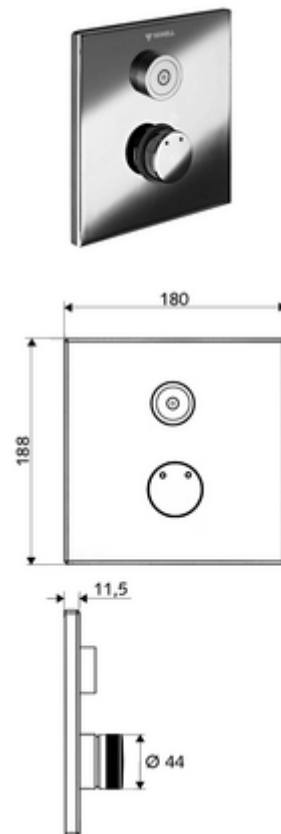

Číslo položky: 01 919 06 99

podomítková sprcha LINUS D C M smíchaná voda

Pro podomítkový Masterbox WBD-E-M. Spouštění přes CVD dotykovou elektroniku s automatickým procesem uzavření. Volitelný bateriový nebo síťový provoz. Vhodné pro propojení s SCHELL systémem vodního hospodaření SWS. Parametrizace pomocí SCHELL Single Control SSC.

obsah balení

- čelní deska
  - Ovládací tlačítko smíchané vody s objímkou
  - Dotyková elektronika CVD, programovatelná, chráněna proti postříku a působení vodního paprsku IP65
- montážní rám
- Upevňovací materiál

technické údaje

- možnost nastavení pomocí SWS SSC
  - Aktivační síla (lehce/středně/těžce)
  - Manuální programování (vyp/zap)
  - Max. doba chodu (1-950 s)
  - hygienický proplach (vyp/1-1000 s, každých 1-250 hodin po posledním spláchnutí/ každých 1-250 hod)
  - Doba zablokování aktivace (vyp/1-255 s, prodleva 1-2000 min)
- možnost nastavení manuálním programováním
  - Max. doba chodu (4-120 s, 10 programových stupňů)
  - hygienický proplach (vyp/20 s, každých 24 h)
- materiál: Aktivace mosaz; Čelní deska mosaz
- povrch: Aktivace chrom; Čelní deska chrom
- rozměry čelní desky: š 180 mm x v 188 mm x h 11,5 mm
- druh ochrany: IP65 (dotyková elektronika CVD)

údaje o dodání

- hmotnost: 1,57 kg/kus
- jednotka balení: 1

nutné příslušenství

podomítkový Masterbox WBD-E-M	obj. č.: 01 904 00 99
univerzální přihrádka na baterie 6 V	obj. č.: 01 557 00 99 nebo
podomítkový zdroj 9 VDC, 100 - 240 VAC, 50 - 60 Hz	obj. č.: 01 315 00 99 nebo
lišťový zdroj 9 VDC, 100 - 240 VAC, 50 - 60 Hz	obj. č.: 01 582 00 99 nebo
elektrický rozdělovač 9 VDC, 100 - 240 VAC, 50 - 60 Hz	obj. č.: 01 583 00 99 nebo

doporučené příslušenství

univerzální-připojovací kabel 5 m	obj. č.: 01 570 00 99	nebo
univerzální-připojovací kabel 10 m	obj. č.: 01 571 00 99	nebo
CVD-ochranný filtr	obj. č.: 00 906 00 99	
sprchová hlavice COMFORT Flex	obj. č.: 01 821 06 99	nebo
sprchová hlavice Aerosolarm	obj. č.: 01 814 06 99	nebo
SWS Server	obj. č.: 00 500 00 99