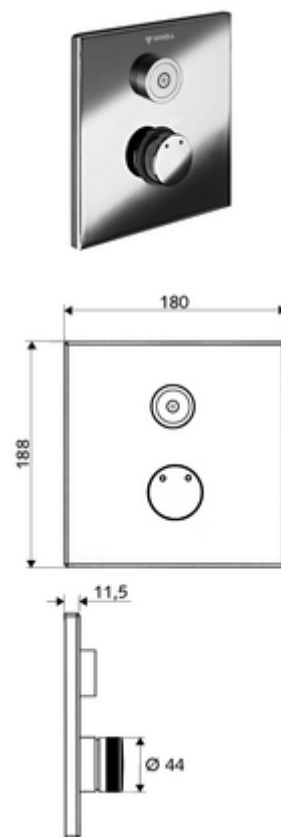

Číslo položky: 01 919 28 99

podomítková sprcha LINUS D C M smíchaná voda

Pro podomítkový Masterbox WBD-E-M. Spouštění přes CVD dotykovou elektroniku s automatickým procesem uzavření. Volitelný bateriový nebo síťový provoz. Vhodné pro propojení s SCHELL systémem vodního hospodaření SWS. Parametrizace pomocí SCHELL Single Control SSC.

obsah balení

- čelní deska
  - Ovládací tlačítko smíchané vody s objímkou
  - Dotyková elektronika CVD, programovatelná, chráněna proti postříku a působení vodního paprsku IP65
- montážní rám
- Upevňovací materiál

technické údaje

- možnost nastavení pomocí SWS SSC
  - Aktivační síla (lehce/středně/těžce)
  - Manuální programování (vyp/zap)
  - Max. doba chodu (1-950 s)
  - hygienický proplach (vyp/1-1000 s, každých 1-250 hodin po posledním spláchnutí/ každých 1-250 hod)
  - Doba zablokování aktivace (vyp/1-255 s, prodleva 1-2000 min)
- možnost nastavení manuálním programováním
  - Max. doba chodu (4-120 s, 10 programových stupňů)
  - hygienický proplach (vyp/20 s, každých 24 h)
- materiál: Aktivace mosaz; Čelní deska ušlechtilá ocel
- povrch: Aktivace chrom; Čelní deska kartáčovaná ušlechtilá ocel
- rozměry čelní desky: š 180 mm x v 188 mm x h 11,5 mm
- druh ochrany: IP65 (dotyková elektronika CVD)

údaje o dodání

- hmotnost: 1,55 kg/kus
- jednotka balení: 1

nutné příslušenství

podomítkový Masterbox WBD-E-M	obj. č.: 01 904 00 99
univerzální přihrádka na baterie 6 V	obj. č.: 01 557 00 99 nebo
podomítkový zdroj 9 VDC, 100 - 240 VAC, 50 - 60 Hz	obj. č.: 01 315 00 99 nebo
lišťový zdroj 9 VDC, 100 - 240 VAC, 50 - 60 Hz	obj. č.: 01 582 00 99 nebo
elektrický rozdělovač 9 VDC, 100 - 240 VAC, 50 - 60 Hz	obj. č.: 01 583 00 99 nebo

doporučené příslušenství

univerzální-připojovací kabel 5 m	obj. č.: 01 570 00 99	nebo
univerzální-připojovací kabel 10 m	obj. č.: 01 571 00 99	nebo
CVD-ochranný filtr	obj. č.: 00 906 00 99	
sprchová hlavice COMFORT Flex	obj. č.: 01 821 06 99	nebo
sprchová hlavice Aerosolarm	obj. č.: 01 814 06 99	nebo
SWS Server	obj. č.: 00 500 00 99