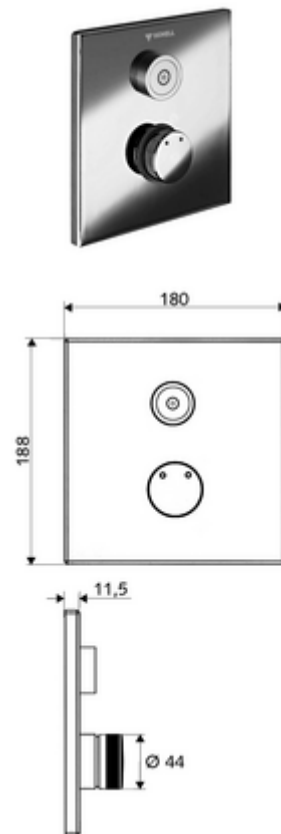

Číslo položky: 01 919 28 99

podomítková sprcha LINUS D C M smíchaná voda

Pro podomítkový Masterbox WBD-E-M. Spouštění přes CVD dotykovou elektroniku s automatickým procesem uzavření. Volitelný bateriový nebo síťový provoz. Vhodné pro propojení s SCHELL systémem vodního hospodaření SWS. Parametrizace pomocí SCHELL Single Control SSC.

obsah balení

- čelní deska
  - Ovládací tlačítko smíchané vody s objímkou
  - Dotyková elektronika CVD, programovatelná, chráněna proti postříku a působení vodního paprsku IP65
- montážní rám
- Upevňovací materiál

technické údaje

- možnost nastavení pomocí SWS SSC
  - Aktivační síla (lehce/středně/těžce)
  - Manuální programování (vyp/zap)
  - Max. doba chodu (1-950 s)
  - hygienický proplach (vyp/1-1000 s, každých 1-250 hodin po posledním spláchnutí/ každých 1-250 hod)
  - Doba zablokování aktivace (vyp/1-255 s, prodleva 1-2000 min)
- možnost nastavení manuálním programováním
  - Max. doba chodu (4-120 s, 10 programových stupňů)
  - hygienický proplach (vyp/20 s, každých 24 h)
- materiál: Aktivace mosaz; Čelní deska ušlechtilá ocel
- povrch: Aktivace chrom; Čelní deska kartáčovaná ušlechtilá ocel
- rozměry čelní desky: š 180 mm x v 188 mm x h 11,5 mm
- druh ochrany: IP65 (dotyková elektronika CVD)

údaje o dodání

- hmotnost: 1,55 kg/kus
- jednotka balení: 1

nutné příslušenství

podomítkový Masterbox WBD-E-M	obj. č.: 01 904 00 99
univerzální přihrádka na baterie 6 V	obj. č.: 01 557 00 99 nebo
podomítkový zdroj 9 VDC, 100 - 240 VAC, 50 - 60 Hz	obj. č.: 01 315 00 99 nebo
lištový zdroj 9 VDC, 100 - 240 VAC, 50 - 60 Hz	obj. č.: 01 582 00 99 nebo
elektrický rozdělovač 9 VDC, 100 - 240 VAC, 50 - 60 Hz	obj. č.: 01 583 00 99 nebo

doporučené příslušenství

univerzální-připojovací kabel 5 m	obj. č.: 01 570 00 99	nebo
univerzální-připojovací kabel 10 m	obj. č.: 01 571 00 99	nebo
CVD-ochranný filtr	obj. č.: 00 906 00 99	
sprchová hlavice COMFORT Flex	obj. č.: 01 821 06 99	nebo
sprchová hlavice Aerosolarm	obj. č.: 01 814 06 99	nebo
SWS Server	obj. č.: 00 500 00 99