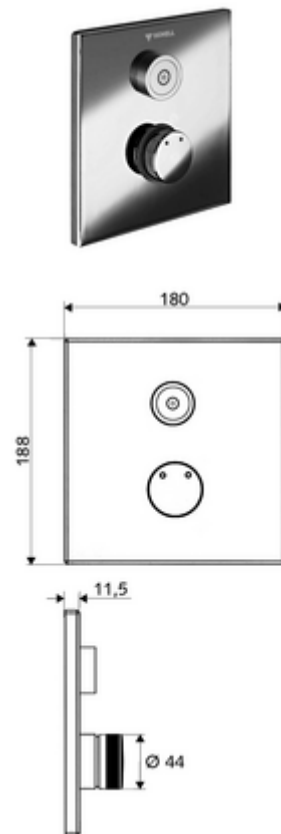

## podomítková sprcha LINUS D C M smíchaná voda

Pro podomítkový Masterbox WBD-E-M. Spouštění přes CVD dotykovou elektroniku s automatickým procesem uzavření. Volitelný bateriový nebo síťový provoz. Vhodné pro propojení s SCHELL systémem vodního hospodaření SWS. Parametrizace pomocí SCHELL Single Control SSC.

### obsah balení

- čelní deska
  - Ovládací tlačítko smíchané vody s objímkou
  - Dotyková elektronika CVD, programovatelná, chráněna proti postřiku a působení vodního paprsku IP65
- montážní rám
- Upevňovací materiál

### technické údaje

- možnost nastavení pomocí SWS SSC
  - Aktivační síla (lehce/středně/těžce)
  - Manuální programování (vyp/zap)
  - Max. doba chodu (1-950 s)
  - hygienický proplach (vyp/1-1000 s, každých 1-250 hodin po posledním spláchnutí/ každých 1-250 hod)
  - Doba zablokování aktivace (vyp/1-255 s, prodleva 1-2000 min)
- možnost nastavení manuálním programováním
  - Max. doba chodu (4-120 s, 10 programových stupňů)
  - hygienický proplach (vyp/20 s, každých 24 h)
- materiál: Aktivace mosaz; Čelní deska ušlechtilá ocel
- povrch: Aktivace chrom; Čelní deska kartáčovaná ušlechtilá ocel
- rozměry čelní desky: š 180 mm x v 188 mm x h 11,5 mm
- druh ochrany: IP65 (dotyková elektronika CVD)