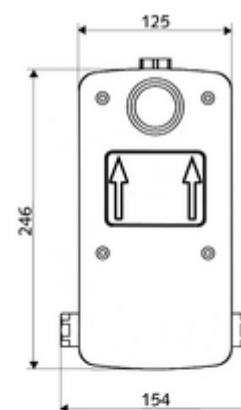

obsah balení

- Masterbox
 - Sada pro hrubou vestavbu
 - Podomítková sprchová armatura se 2 předuzávěry
 - samouzavírací kartuše SC II
 - ThermoProtect termostat dle EN 1111, ochrana proti opaření při výpadku přívodu studené vody
 - 2 předfiltry
 - 2 zpětné klapky RV (EN 1717: EB)
- Splachovací hrdlo
- Čisticí kryt

technické údaje

- doba: 5 - 30 s nastavitelné
- průtok při 3 bar: 10 l/min
- průtok: 1,0 - 5,0 bar
- Max. klidový tlak: 8 bar
- Max. provozní teplota: 70 °C (pro tepelnou dezinfekci 80 °C max. 10 min./den)
- materiál: Tělo plast; Vodní trasa mosaz odolná proti odstraňování pozinku s atestem pro pitnou vodu
- rozměry: š 125 mm x v 246 mm x h 158 mm
- hloubka: 88 - 112 mm
- Přípojka: 2x G 1/2 vnitřní závit
- Vývod: G 1/2 vnitřní závit
- Zertifikate: P-IX 18001/IA, DIN-DVGW, Belgaqua
- třída hluku: I
- třída průtoku: A

údaje o dodání

- hmotnost: 3,08 kg/kus
- jednotka balení: 1

nutné příslušenství

| | | |
|--|-----------------------|------|
| podomítková sprcha LINUS D SC T | obj. č.: 01 809 06 99 | nebo |
| podomítková sprcha LINUS D SC T | obj. č.: 01 809 28 99 | nebo |
| podomítková sprcha LINUS Basic D SC T | obj. č.: 01 900 28 99 | nebo |
| <u>K utěsnění konstrukce podle DIN 18534</u> | | |
| manžeta pro roztažné zóny | obj. č.: 00 920 00 99 | |