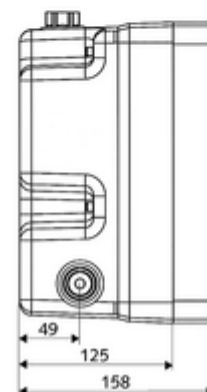

Číslo položky: 01 800 00 99

podomítkový Masterbox WBD-SC-T smíchaná voda, termostat ThermoProtect

Pro podomítkové sprchové armatury LINUS/LINUS Basic D- SC-T. Manuální spouštění s automatickým procesem uzavření. S utěsněnými průchodkami v plášti a vnitřním předuzávěrem. Možné dodatečné upevnění magnetického ventilu k termické dezinfekci.

obsah balení

- Masterbox
  - Sada pro hrubou vestavbu
  - Podomítková sprchová armatura se 2 předuzávěry
  - samouzavírací kartuše SC II
  - ThermoProtect termostat dle EN 1111, ochrana proti opaření při výpadku přívodu studené vody
  - 2 předfiltry
  - 2 zpětné klapky RV (EN 1717: EB)
- Splachovací hrdlo
- Čisticí kryt

technické údaje

- doba: 5 - 30 s nastavitelné
- průtok při 3 bar: 10 l/min
- průtok: 1,0 - 5,0 bar
- Max. klidový tlak: 8 bar
- Max. provozní teplota: 70 °C (pro tepelnou dezinfekci 80 °C max. 10 min./den)
- materiál: Tělo plast; Vodní trasa mosaz odolná proti odstraňování pozinku s atestem pro pitnou vodu
- rozměry: š 125 mm x v 246 mm x h 158 mm
- hloubka: 88 - 112 mm
- Přípojka: 2x G 1/2 vnitřní závit
- Vývod: G 1/2 vnitřní závit
- Zertifikate: P-IX 18001/IA, DIN-DVGW, Belgaqua
- třída hluku: I
- třída průtoku: A

údaje o dodání

- hmotnost: 3,08 kg/kus
- jednotka balení: 1

nutné příslušenství

podomítková sprcha LINUS D SC T	obj. č.: 01 809 06 99	nebo
podomítková sprcha LINUS D SC T	obj. č.: 01 809 28 99	nebo
podomítková sprcha LINUS Basic D SC T	obj. č.: 01 900 28 99	nebo
<u>K utěsnění konstrukce podle DIN 18534</u>		
manžeta pro roztažné zóny	obj. č.: 00 920 00 99	

doporučené příslušenství

sprchový modul MONTUS	obj. č.: 03 091 00 99