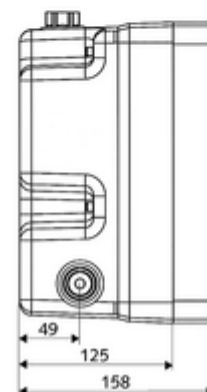

Číslo položky: 01 800 00 99

podomítkový Masterbox WBD-SC-T smíchaná voda, termostat ThermoProtect

Pro podomítkové sprchové armatury LINUS/LINUS Basic D- SC-T. Manuální spouštění s automatickým procesem uzavření. S utěsněnými průchodkami v plášti a vnitřním předuzávěrem. Možné dodatečné upevnění magnetického ventilu k termické dezinfekci.

obsah balení

- Masterbox
 - Sada pro hrubou vestavbu
 - Podomítková sprchová armatura se 2 předuzávěry
 - samouzavírací kartuše SC II
 - ThermoProtect termostat dle EN 1111, ochrana proti opaření při výpadku přívodu studené vody
 - 2 předfiltry
 - 2 zpětné klapky RV (EN 1717: EB)
- Splachovací hrdlo
- Čisticí kryt

technické údaje

- doba: 5 - 30 s nastavitelné
- průtok při 3 bar: 10 l/min
- průtok: 1,0 - 5,0 bar
- Max. klidový tlak: 8 bar
- Max. provozní teplota: 70 °C (pro tepelnou dezinfekci 80 °C max. 10 min./den)
- materiál: Tělo plast; Vodní trasa mosaz odolná proti odstraňování pozinku s atestem pro pitnou vodu
- rozměry: š 125 mm x v 246 mm x h 158 mm
- hloubka: 88 - 112 mm
- Přípojka: 2x G 1/2 vnitřní závit
- Vývod: G 1/2 vnitřní závit
- Zertifikate: P-IX 18001/IA, DIN-DVGW, Belgaqua
- třída hluku: I
- třída průtoku: A

údaje o dodání

- hmotnost: 3,08 kg/kus
- jednotka balení: 1

nutné příslušenství

| | | |
|--|-----------------------|------|
| podomítková sprcha LINUS D SC T | obj. č.: 01 809 06 99 | nebo |
| podomítková sprcha LINUS D SC T | obj. č.: 01 809 28 99 | nebo |
| podomítková sprcha LINUS Basic D SC T | obj. č.: 01 900 28 99 | nebo |
| <u>K utěsnění konstrukce podle DIN 18534</u> | | |
| manžeta pro roztažné zóny | obj. č.: 00 920 00 99 | |