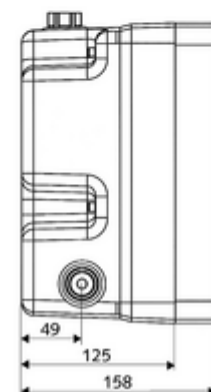

údaje o dodání

- hmotnost: 3,08 kg/kus
- jednotka balení: 1

nutné příslušenství

podomítková sprcha LINUS D C T	obj. č.: 01 918 06 99	nebo
podomítková sprcha LINUS D C T	obj. č.: 01 918 28 99	nebo
podomítková sprcha LINUS Basic D C T	obj. č.: 01 909 28 99	nebo
<u>K utěsnění konstrukce podle DIN 18534</u>		
manžeta pro roztažné zóny	obj. č.: 00 920 00 99	

doporučené příslušenství

sprchový modul MONTUS	obj. č.: 03 091 00 99

montážní návod

- Napájení proudem naplánujte způsobem který odpovídá příslušné elektronice