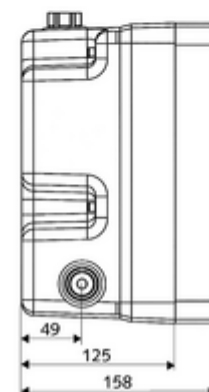

údaje o dodání

- hmotnost: 3,08 kg/kus
- jednotka balení: 1

nutné příslušenství

podomítková sprcha LINUS D C T	obj. č.: 01 918 06 99	nebo
podomítková sprcha LINUS D C T	obj. č.: 01 918 28 99	nebo
podomítková sprcha LINUS Basic D C T	obj. č.: 01 909 28 99	nebo
<u>K utěsnění konstrukce podle DIN 18534</u>		
manžeta pro roztažné zóny	obj. č.: 00 920 00 99	

doporučené příslušenství

sprchový modul MONTUS	obj. č.: 03 091 00 99

montážní návod

- Napájení proudem naplánujte způsobem který odpovídá příslušné elektronice