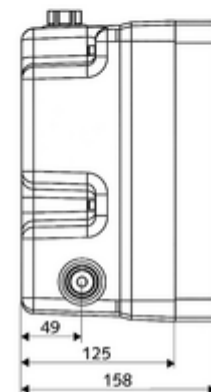

údaje o dodání

- hmotnost: 3,08 kg/kus
- jednotka balení: 1

nutné příslušenství

podomítková sprcha LINUS D C T	obj. č.: 01 918 06 99	nebo
podomítková sprcha LINUS D C T	obj. č.: 01 918 28 99	nebo
podomítková sprcha LINUS Basic D C T	obj. č.: 01 909 28 99	nebo
<u>K utěsnění konstrukce podle DIN 18534</u>		
manžeta pro roztažné zóny	obj. č.: 00 920 00 99	

doporučené příslušenství

sprchový modul MONTUS	obj. č.: 03 091 00 99

montážní návod

- Napájení proudem naplánujte způsobem který odpovídá příslušné elektronice