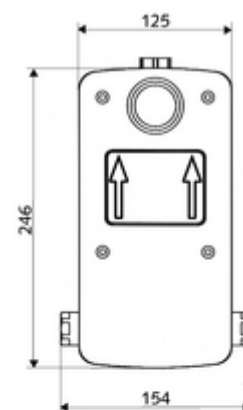

údaje o dodání

- hmotnost: 3,08 kg/kus
- jednotka balení: 1

nutné příslušenství

podomítková sprcha LINUS D C T	obj. č.: 01 918 06 99	nebo
podomítková sprcha LINUS D C T	obj. č.: 01 918 28 99	nebo
podomítková sprcha LINUS Basic D C T	obj. č.: 01 909 28 99	nebo
<u>K utěsnění konstrukce podle DIN 18534</u>		
manžeta pro roztažné zóny	obj. č.: 00 920 00 99	

doporučené příslušenství

sprchový modul MONTUS	obj. č.: 03 091 00 99

montážní návod

- Napájení proudem naplánujte způsobem který odpovídá příslušné elektronice