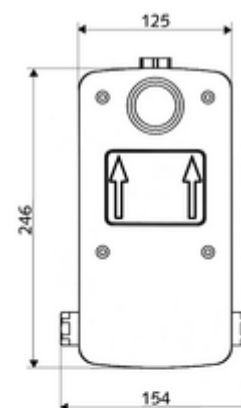

údaje o dodání

- hmotnost: 3,08 kg/kus
- jednotka balení: 1

nutné příslušenství

podomítková sprcha LINUS D C T	obj. č.: 01 918 06 99	nebo
podomítková sprcha LINUS D C T	obj. č.: 01 918 28 99	nebo
podomítková sprcha LINUS Basic D C T	obj. č.: 01 909 28 99	nebo
<u>K utěsnění konstrukce podle DIN 18534</u>		
manžeta pro roztažné zóny	obj. č.: 00 920 00 99	

doporučené příslušenství

sprchový modul MONTUS	obj. č.: 03 091 00 99

montážní návod

- Napájení proudem naplánujte způsobem který odpovídá příslušné elektronice