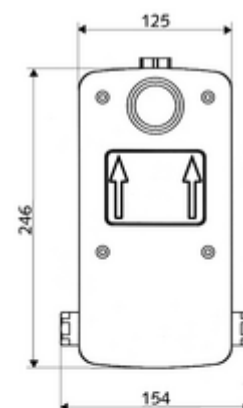

údaje o dodání

- hmotnost: 3,08 kg/kus
- jednotka balení: 1

nutné příslušenství

podomítková sprcha LINUS D C T	obj. č.: 01 918 06 99	nebo
podomítková sprcha LINUS D C T	obj. č.: 01 918 28 99	nebo
podomítková sprcha LINUS Basic D C T	obj. č.: 01 909 28 99	nebo
<u>K utěsnění konstrukce podle DIN 18534</u>		
manžeta pro roztažné zóny	obj. č.: 00 920 00 99	

doporučené příslušenství

sprchový modul MONTUS	obj. č.: 03 091 00 99

montážní návod

- Napájení proudem naplánujte způsobem který odpovídá příslušné elektronice