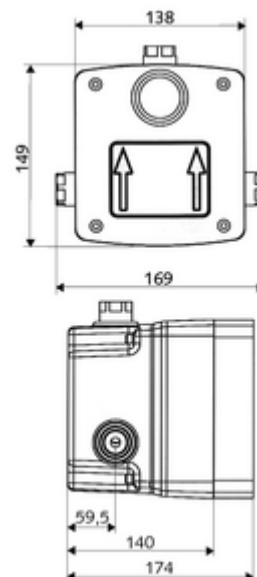

Číslo položky: 01 822 00 99

podomítkový Masterbox WBD-E-V předem smíchaná voda

Pro podomítkovou sprchovou armaturu LINUS Basic D-C-V Elektronické spuštění. S utěsněnými průchodkami v plášti a vnitřním předuzávěrem.

obsah balení

- Masterbox
 - Sada pro hrubou vestavbu
 - Podomítková sprchová armatura s předuzávěrem
 - magnetický ventil 6 V
 - předfiltr
 - Zpětná klapka RV (EN 1717: EB)
- Splachovací hrdlo
- Čisticí kryt

technické údaje

- průtok při 3 bar: 15 l/min
- průtok: 1,0 - 5,0 bar
- Max. klidový tlak: 8 bar
- Max. provozní teplota: 70 °C (80 °C pro termickou dezinfekci)
- materiál: Tělo plast; Vodní trasa mosaz odolná proti odstraňování pozinku s atestem pro pitnou vodu
- rozměry: š 138 mm x v 149 mm x h 140 mm
- hloubka: 100 - 124 mm
- Přípojka: DN 15 G 1/2 vnitřní závit
- Vývod: DN 15 G 1/2 vnitřní závit
- Zertifikate: P-IX 18001/IA, Belgaqua
- třída hluku: I
- třída průtoku: A

údaje o dodání

- hmotnost: 1,79 kg/kus
- jednotka balení: 1

nutné příslušenství

podomítková sprcha LINUS Basic D C V
K utěsnění konstrukce podle DIN 18534
 manžeta pro roztažné zóny

obj. č.: 01 921 28 99

obj. č.: 00 919 00 99