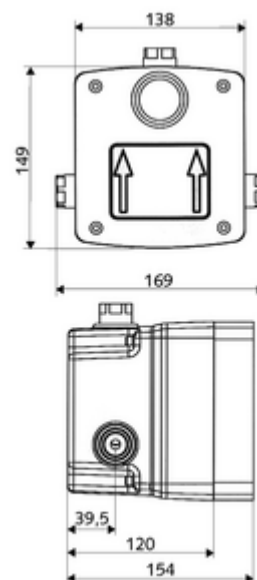

Číslo položky: 01 827 00 99

podomítkový Masterbox WBD-SC-V předem smíchaná voda

Pro podomítkové sprchové armatury LINUS D-SC-V. Manuální spouštění s automatickým procesem uzavření. S utěsněnými průchodkami v plášti a vnitřním předuzávěrem.

obsah balení

- Masterbox
  - Sada pro hrubou vestavbu
  - Podomítková sprchová armatura s předuzávěrem
  - samouzavírací kartuše SC II
  - předfiltr
  - Zpětná klapka RV (EN 1717: EB)
- Splachovací hrdlo
- Čisticí kryt

technické údaje

- doba: 5 - 30 s nastavitelné
- průtok při 3 bar: 10 l/min
- průtok: 1,0 - 5,0 bar
- Max. klidový tlak: 8 bar
- materiál: Tělo plast; Vodní trasa mosaz odolná proti odstraňování pozinku s atestem pro pitnou vodu
- rozměry: š 138 mm x v 149 mm x h 120 mm
- hloubka: 80 - 104 mm
- Přípojka: G 1/2 vnitřní závit
- Vývod: G 1/2 vnitřní závit
- Zertifikate: P-IX 19960/IB, DIN-DVGW, Belgaqua
- třída hluku: I
- třída průtoku: B

údaje o dodání

- hmotnost: 1,70 kg/kus
- jednotka balení: 1

nutné příslušenství

podomítková sprcha LINUS D SC V

obj. č.: 01 833 06 99

nebo

podomítková sprcha LINUS D SC V

obj. č.: 01 833 28 99

nebo

K utěsnění konstrukce podle DIN 18534

manžeta pro roztažné zóny

obj. č.: 00 919 00 99

doporučené příslušenství

sprchový modul MONTUS

obj. č.: 03 091 00 99