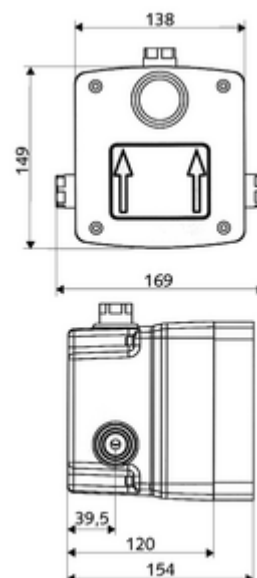

Číslo položky: 01 827 00 99

podomítkový Masterbox WBD-SC-V předem smíchaná voda

Pro podomítkové sprchové armatury LINUS D-SC-V. Manuální spouštění s automatickým procesem uzavření. S utěsněnými průchodkami v plášti a vnitřním předuzávěrem.

obsah balení

- Masterbox
 - Sada pro hrubou vestavbu
 - Podomítková sprchová armatura s předuzávěrem
 - samouzavírací kartuše SC II
 - předfiltr
 - Zpětná klapka RV (EN 1717: EB)
- Splachovací hrdlo
- Čisticí kryt

technické údaje

- doba: 5 - 30 s nastavitelné
- průtok při 3 bar: 10 l/min
- průtok: 1,0 - 5,0 bar
- Max. klidový tlak: 8 bar
- materiál: Tělo plast; Vodní trasa mosaz odolná proti odstraňování pozinku s atestem pro pitnou vodu
- rozměry: š 138 mm x v 149 mm x h 120 mm
- hloubka: 80 - 104 mm
- Přípojka: G 1/2 vnitřní závit
- Vývod: G 1/2 vnitřní závit
- Zertifikate: P-IX 19960/IB, DIN-DVGW, Belgaqua
- třída hluku: I
- třída průtoku: B