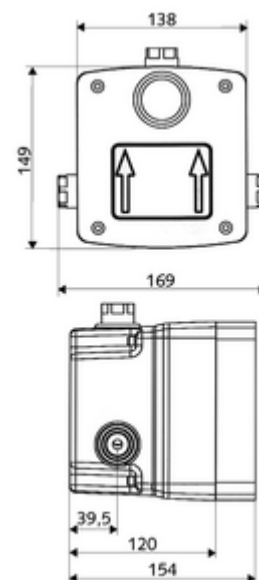

Číslo položky: 01 827 00 99

podomítkový Masterbox WBD-SC-V předem smíchaná voda

Pro podomítkové sprchové armatury LINUS D-SC-V. Manuální spouštění s automatickým procesem uzavření. S utěsněnými průchodkami v plášti a vnitřním předuzávěrem.

obsah balení

- Masterbox
 - Sada pro hrubou vestavbu
 - Podomítková sprchová armatura s předuzávěrem
 - samouzavírací kartuše SC II
 - předfiltr
 - Zpětná klapka RV (EN 1717: EB)
- Splachovací hrdlo
- Čisticí kryt

technické údaje

- doba: 5 - 30 s nastavitelné
- průtok při 3 bar: 10 l/min
- průtok: 1,0 - 5,0 bar
- Max. klidový tlak: 8 bar
- materiál: Tělo plast; Vodní trasa mosaz odolná proti odstraňování pozinku s atestem pro pitnou vodu
- rozměry: š 138 mm x v 149 mm x h 120 mm
- hloubka: 80 - 104 mm
- Přípojka: G 1/2 vnitřní závit
- Vývod: G 1/2 vnitřní závit
- Zertifikate: P-IX 19960/IB, DIN-DVGW, Belgaqua
- třída hluku: I
- třída průtoku: B