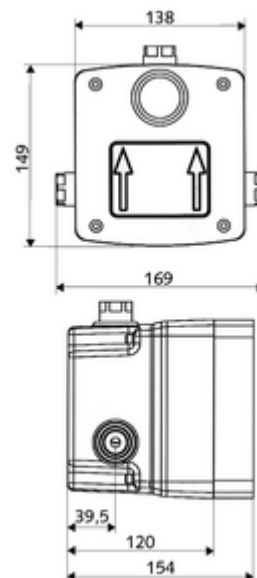

Číslo položky: 01 867 00 99

podomítkový Masterbox WBD-SC-M smíchaná voda

Pro podomítkové sprchové armatury LINUS/LINUS Basic D- SC-M. Manuální spouštění s automatickým procesem uzavření. S utěsněnými průchodkami v plášti a vnitřním předuzávěrem.

obsah balení

- Masterbox
  - Sada pro hrubou vestavbu
  - Podomítková sprchová armatura se 2 předuzávěry
  - samouzavírací kartuše SC II s omezoavčem horké vody
  - 2 předfiltry
  - 2 zpětné klapky RV (EN 1717: EB)
- Splachovací hrdlo
- Čistící kryt

technické údaje

- doba: 5 - 30 s nastavitelné
- průtok při 3 bar: 10 l/min
- průtok: 1,0 - 5,0 bar
- Max. klidový tlak: 8 bar
- Max. provozní teplota: 70 °C (80 °C pro termickou dezinfekci)
- materiál: Tělo plast; Vodní trasa mosaz odolná proti odstraňování pozinku s atestem pro pitnou vodu
- rozměry: š 138 mm x v 149 mm x h 120 mm
- hloubka: 80 - 104 mm
- Přípojka: 2x G 1/2 vnitřní závit
- Vývod: G 1/2 vnitřní závit
- Zertifikate: P-IX 19960/IB, DIN-DVGW, Belgaqua
- třída hluku: I
- třída průtoku: B

údaje o dodání

- hmotnost: 1,91 kg/kus
- jednotka balení: 1

nutné příslušenství

podomítková sprcha LINUS D SC M

obj. č.: 01 832 06 99

nebo

podomítková sprcha LINUS D SC M

obj. č.: 01 832 28 99

nebo

K utěsnění konstrukce podle DIN 18534

manžeta pro roztažné zóny

obj. č.: 00 919 00 99

doporučené příslušenství

sprchový modul MONTUS

obj. č.: 03 091 00 99