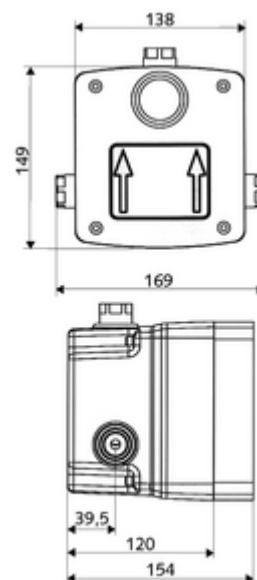

### obsah balení

- Masterbox
  - Sada pro hrubou vestavbu
  - Podomítková sprchová armatura se 2 předuzávěry
  - samouzavírací kartuše SC II s omezoavčem horké vody
  - 2 předfiltry
  - 2 zpětné klapky RV (EN 1717: EB)
- Splachovací hrdlo
- Čistící kryt

### technické údaje

- doba: 5 - 30 s nastavitelné
- průtok při 3 bar: 10 l/min
- průtok: 1,0 - 5,0 bar
- Max. klidový tlak: 8 bar
- Max. provozní teplota: 70 °C (80 °C pro termickou dezinfekci)
- materiál: Tělo plast; Vodní trasa mosaz odolná proti odstraňování pozinku s atestem pro pitnou vodu
- rozměry: š 138 mm x v 149 mm x h 120 mm
- hloubka: 80 - 104 mm
- Přípojka: 2x G 1/2 vnitřní závit
- Vývod: G 1/2 vnitřní závit
- Zertifikate: P-IX 19960/IB, DIN-DVGW, Belgaqua
- třída hluku: I
- třída průtoku: B

manžeta pro roztažné zóny

obj. č.: 00 919 00 99