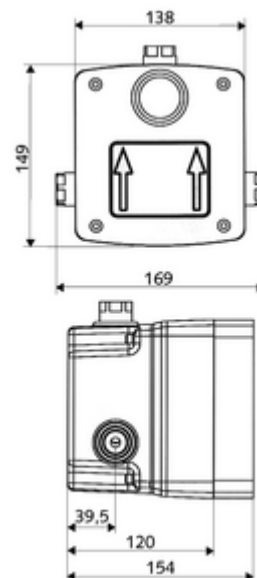

### obsah balení

- Masterbox
  - Sada pro hrubou vestavbu
  - Podomítková sprchová armatura se 2 předuzávěry
  - samouzavírací kartuše SC II s omezoavčem horké vody
  - 2 předfiltry
  - 2 zpětné klapky RV (EN 1717: EB)
- Splachovací hrdlo
- Čistící kryt

### technické údaje

- doba: 5 - 30 s nastavitelné
- průtok při 3 bar: 10 l/min
- průtok: 1,0 - 5,0 bar
- Max. klidový tlak: 8 bar
- Max. provozní teplota: 70 °C (80 °C pro termickou dezinfekci)
- materiál: Tělo plast; Vodní trasa mosaz odolná proti odstraňování pozinku s atestem pro pitnou vodu
- rozměry: š 138 mm x v 149 mm x h 120 mm
- hloubka: 80 - 104 mm
- Přípojka: 2x G 1/2 vnitřní závit
- Vývod: G 1/2 vnitřní závit
- Zertifikate: P-IX 19960/IB, DIN-DVGW, Belgaqua
- třída hluku: I
- třída průtoku: B

manžeta pro roztažné zóny

obj. č.: 00 919 00 99