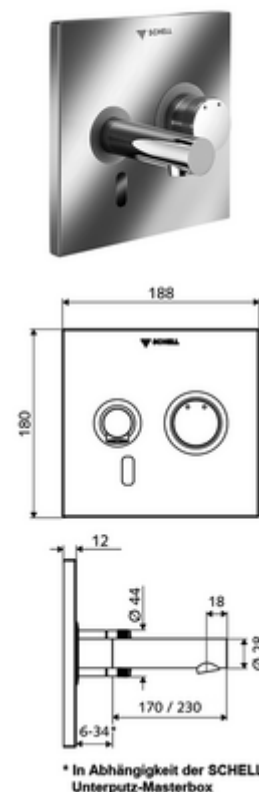

technické údaje

- možnost nastavení pomocí SWS SSC
  - Dosah senzoru (krátký/střední/dlouhý)
  - Programování přes přibližovací reflex (vyp/zap)
  - Max. doba chodu (1-360 s)
  - Doba doběhu (0,6 - 60 s)
  - hygienický proplach (vyp/5-600 s, každých 1-240 hodin po posledním spláchnutí/ každých 1-240 hod)
  - Trvalé splachování pro termickou dezinfekci s ochranou proti opaření (vyp/15-600 s)
  - Trvalý průtok (vyp/15-600 s)
  - Energetický úsporný režim (vyp/1-254 h po posledním použití)
  - Zastavení čištění (vyp/60-360 s)
- možnost nastavení přiblížením ruky
  - Dosah senzoru (krátký/střední/dlouhý)
  - hygienický proplach (vyp/30 s, každých 24 hodin po posledním spláchnutí/ každých 24 hod)
  - Trvalé splachování pro termickou dezinfekci s ochranou proti opaření (vyp/300 s/120 s)
  - Zastavení čištění (vyp/60 s)
- průtok: max. 5 l/min závislé na tlaku
- průtok: 1,0 - 5,0 bar
- Max. klidový tlak: 8 bar
- Max. provozní teplota: 70 °C (80 °C pro termickou dezinfekci)
- materiál: Výtok mosaz s atestem pro pitnou vodu; Aktivace mosaz; Čelní deska mosaz
- povrch: Výtok chrom; Aktivace chrom; Čelní deska chrom
- výtok: d 170 mm
- rozměry čelní desky: š 188 mm x v 180 mm x h 12 mm

údaje o dodání

- hmotnost: 1,87 kg/kus
- jednotka balení: 1