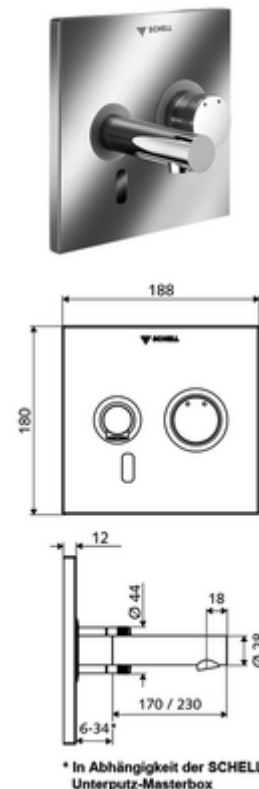

technické údaje

- možnost nastavení pomocí SWS SSC
  - Dosah senzoru (krátký/střední/dlouhý)
  - Programování přes přibližovací reflex (vyp/zap)
  - Max. doba chodu (1-360 s)
  - Doba doběhu (0,6 - 60 s)
  - hygienický proplach (vyp/5-600 s, každých 1-240 hodin po posledním spláchnutí/ každých 1-240 hod)
  - Trvalé splachování pro termickou dezinfekci s ochranou proti opaření (vyp/15-600 s)
  - Trvalý průtok (vyp/15-600 s)
  - Energetický úsporný režim (vyp/1-254 h po posledním použití)
  - Zastavení čištění (vyp/60-360 s)
- možnost nastavení přiblížením ruky
  - Dosah senzoru (krátký/střední/dlouhý)
  - hygienický proplach (vyp/30 s, každých 24 hodin po posledním spláchnutí/ každých 24 hod)
  - Trvalé splachování pro termickou dezinfekci s ochranou proti opaření (vyp/300 s/120 s)
  - Zastavení čištění (vyp/60 s)
- průtok: max. 5 l/min závislé na tlaku
- průtok: 1,0 - 5,0 bar
- Max. klidový tlak: 8 bar
- Max. provozní teplota: 70 °C (80 °C pro termickou dezinfekci)
- materiál: Výtok mosaz s atestem pro pitnou vodu; Aktivace mosaz; Čelní deska ušlechtilá ocel
- povrch: Výtok chrom; Aktivace chrom; Čelní deska kartáčovaná ušlechtilá ocel
- výtok: d 230 mm
- rozměry čelní desky: š 188 mm x v 180 mm x h 12 mm

údaje o dodání

- hmotnost: 2,02 kg/kus
- jednotka balení: 1