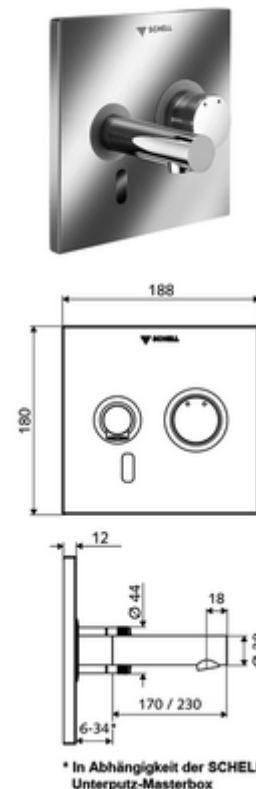

technické údaje

- možnost nastavení pomocí SWS SSC
  - Dosah senzoru (krátký/střední/dlouhý)
  - Programování přes přibližovací reflex (vyp/zap)
  - Max. doba chodu (1-360 s)
  - Doba doběhu (0,6 - 60 s)
  - hygienický proplach (vyp/5-600 s, každých 1-240 hodin po posledním spláchnutí/ každých 1-240 hod)
  - Trvalé splachování pro termickou dezinfekci s ochranou proti opaření (vyp/15-600 s)
  - Trvalý průtok (vyp/15-600 s)
  - Energetický úsporný režim (vyp/1-254 h po posledním použití)
  - Zastavení čištění (vyp/60-360 s)
- možnost nastavení přiblížením ruky
  - Dosah senzoru (krátký/střední/dlouhý)
  - hygienický proplach (vyp/30 s, každých 24 hodin po posledním spláchnutí/ každých 24 hod)
  - Trvalé splachování pro termickou dezinfekci s ochranou proti opaření (vyp/300 s/120 s)
  - Zastavení čištění (vyp/60 s)
- průtok: max. 5 l/min závislé na tlaku
- průtok: 1,0 - 5,0 bar
- Max. klidový tlak: 8 bar
- Max. provozní teplota: 70 °C (80 °C pro termickou dezinfekci)
- materiál: Výtok mosaz s atestem pro pitnou vodu; Aktivace mosaz; Čelní deska ušlechtilá ocel
- povrch: Výtok chrom; Aktivace chrom; Čelní deska kartáčovaná ušlechtilá ocel
- výtok: d 230 mm
- rozměry čelní desky: š 188 mm x v 180 mm x h 12 mm

údaje o dodání

- hmotnost: 2,02 kg/kus
- jednotka balení: 1