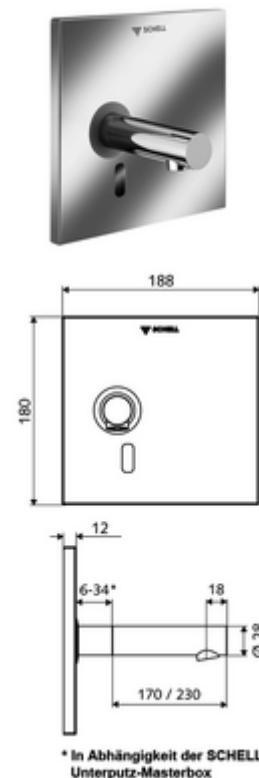

technické údaje

- možnost nastavení pomocí SWS SSC
  - Dosah senzoru (krátký/střední/dlouhý)
  - Programování přes přibližovací reflex (vyp/zap)
  - Max. doba chodu (1-360 s)
  - Doba doběhu (0,6 - 60 s)
  - hygienický proplach (vyp/5-600 s, každých 1-240 hodin po posledním spláchnutí/ každých 1-240 hod)
  - Trvalé splachování pro termickou dezinfekci s ochranou proti opaření (vyp/15-600 s)
  - Trvalý průtok (vyp/15-600 s)
  - Energetický úsporný režim (vyp/1-254 h po posledním použití)
  - Zastavení čištění (vyp/60-360 s)
- možnost nastavení přiblížením ruky
  - Dosah senzoru (krátký/střední/dlouhý)
  - hygienický proplach (vyp/30 s, každých 24 hodin po posledním spláchnutí/ každých 24 hod)
  - Trvalé splachování pro termickou dezinfekci s ochranou proti opaření (vyp/300 s/120 s)
  - Zastavení čištění (vyp/60 s)
- průtok: max. 5 l/min závislé na tlaku
- průtok: 1,0 - 5,0 bar
- Max. klidový tlak: 8 bar
- Max. provozní teplota: 70 °C (80 °C pro termickou dezinfekci)
- materiál: Výtok mosaz s atestem pro pitnou vodu; Čelní deska mosaz
- povrch: Výtok chrom; Čelní deska chrom
- výtok: d 170 mm
- rozměry čelní desky: š 188 mm x v 180 mm x h 12 mm

údaje o dodání

- hmotnost: 1,86 kg/kus
- jednotka balení: 1

nutné příslušenství

podomítkový Masterbox WBW-E-V

obj. č.: 01 947 00 99