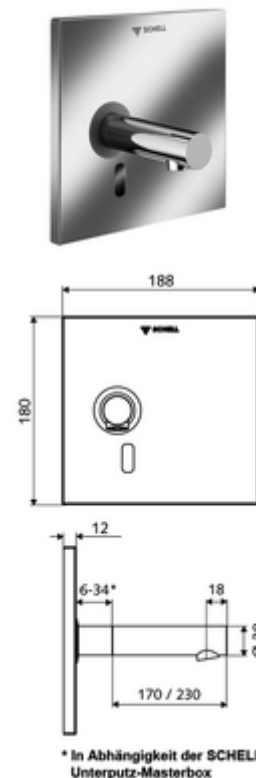

technické údaje

- možnost nastavení pomocí SWS SSC
  - Dosah senzoru (krátký/střední/dlouhý)
  - Programování přes přibližovací reflex (vyp/zap)
  - Max. doba chodu (1-360 s)
  - Doba doběhu (0,6 - 60 s)
  - hygienický proplach (vyp/5-600 s, každých 1-240 hodin po posledním spláchnutí/ každých 1-240 hod)
  - Trvalé splachování pro termickou dezinfekci s ochranou proti opaření (vyp/15-600 s)
  - Trvalý průtok (vyp/15-600 s)
  - Energetický úsporný režim (vyp/1-254 h po posledním použití)
  - Zastavení čištění (vyp/60-360 s)
- možnost nastavení přiblížením ruky
  - Dosah senzoru (krátký/střední/dlouhý)
  - hygienický proplach (vyp/30 s, každých 24 hodin po posledním spláchnutí/ každých 24 hod)
  - Trvalé splachování pro termickou dezinfekci s ochranou proti opaření (vyp/300 s/120 s)
  - Zastavení čištění (vyp/60 s)
- průtok: max. 5 l/min závislé na tlaku
- průtok: 1,0 - 5,0 bar
- Max. klidový tlak: 8 bar
- Max. provozní teplota: 70 °C (80 °C pro termickou dezinfekci)
- materiál: Výtok mosaz s atestem pro pitnou vodu; Čelní deska mosaz
- povrch: Výtok chrom; Čelní deska chrom
- výtok: d 170 mm
- rozměry čelní desky: š 188 mm x v 180 mm x h 12 mm

údaje o dodání

- hmotnost: 1,86 kg/kus
- jednotka balení: 1

nutné příslušenství

podomítkový Masterbox WBW-E-V

obj. č.: 01 947 00 99