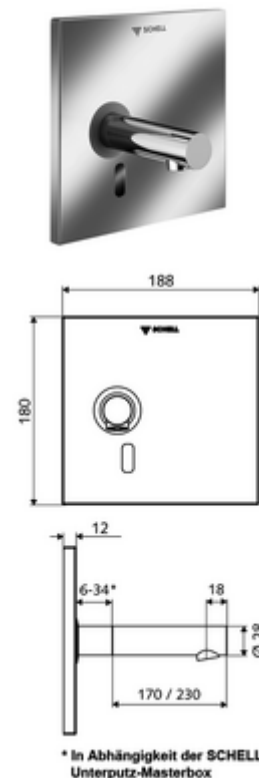

technické údaje

- možnost nastavení pomocí SWS SSC
  - Dosah senzoru (krátký/střední/dlouhý)
  - Programování přes přibližovací reflex (vyp/zap)
  - Max. doba chodu (1-360 s)
  - Doba doběhu (0,6 - 60 s)
  - hygienický proplach (vyp/5-600 s, každých 1-240 hodin po posledním spláchnutí/ každých 1-240 hod)
  - Trvalé splachování pro termickou dezinfekci s ochranou proti opaření (vyp/15-600 s)
  - Trvalý průtok (vyp/15-600 s)
  - Energetický úsporný režim (vyp/1-254 h po posledním použití)
  - Zastavení čištění (vyp/60-360 s)
- možnost nastavení přiblížením ruky
  - Dosah senzoru (krátký/střední/dlouhý)
  - hygienický proplach (vyp/30 s, každých 24 hodin po posledním spláchnutí/ každých 24 hod)
  - Trvalé splachování pro termickou dezinfekci s ochranou proti opaření (vyp/300 s/120 s)
  - Zastavení čištění (vyp/60 s)
- průtok: max. 5 l/min závislé na tlaku
- průtok: 1,0 - 5,0 bar
- Max. klidový tlak: 8 bar
- Max. provozní teplota: 70 °C (80 °C pro termickou dezinfekci)
- materiál: Výtok mosaz s atestem pro pitnou vodu; Čelní deska mosaz
- povrch: Výtok chrom; Čelní deska chrom
- výtok: d 230 mm
- rozměry čelní desky: š 188 mm x v 180 mm x h 12 mm

údaje o dodání

- hmotnost: 2,00 kg/kus
- jednotka balení: 1

nutné příslušenství

podomítkový Masterbox WBW-E-V

obj. č.: 01 947 00 99