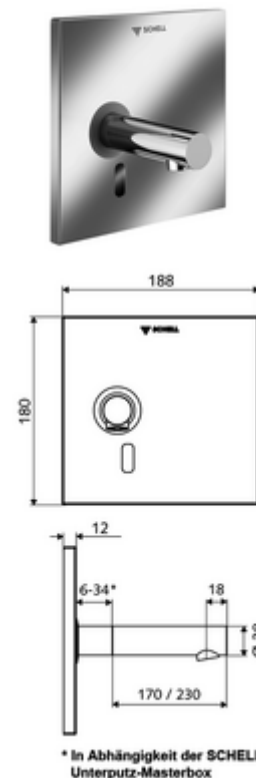

obsah balení

- čelní deska s okénkem infračerveného senzoru
- Montážní rám s infračerveným elektronickým senzorem, programovatelný
- Nástěnný výtok s regulátorem proudění (zajištěno proti krádeži)
- Upevňovací materiál

technické údaje

- možnost nastavení pomocí SWS SSC
  - Dosah senzoru (krátký/střední/dlouhý)
  - Programování přes přibližovací reflex (vyp/zap)
  - Max. doba chodu (1-360 s)
  - Doba doběhu (0,6 - 60 s)
  - hygienický proplach (vyp/5-600 s, každých 1-240 hodin po posledním spláchnutí/ každých 1-240 hod)
  - Trvalé splachování pro termickou dezinfekci s ochranou proti opaření (vyp/15-600 s)
  - Trvalý průtok (vyp/15-600 s)
  - Energetický úsporný režim (vyp/1-254 h po posledním použití)
  - Zastavení čištění (vyp/60-360 s)
- možnost nastavení přiblížením ruky
  - Dosah senzoru (krátký/střední/dlouhý)
  - hygienický proplach (vyp/30 s, každých 24 hodin po posledním spláchnutí/ každých 24 hod)
  - Trvalé splachování pro termickou dezinfekci s ochranou proti opaření (vyp/300 s/120 s)
  - Zastavení čištění (vyp/60 s)
- průtok: max. 5 l/min závislé na tlaku
- průtok: 1,0 - 5,0 bar
- Max. klidový tlak: 8 bar
- Max. provozní teplota: 70 °C (80 °C pro termickou dezinfekci)
- materiál: Výtok mosaz s atestem pro pitnou vodu; Čelní deska mosaz
- povrch: Výtok chrom; Čelní deska chrom
- výtok: d 170 mm
- rozměry čelní desky: š 188 mm x v 180 mm x h 12 mm

údaje o dodání

- hmotnost: 1,68 kg/kus
- jednotka balení: 1

nutné příslušenství

podomítkový Masterbox WBW-E-V

obj. č.: 01 947 00 99