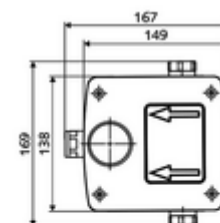

obsah balení

- Masterbox
 - Sada pro hrubou vestavbu
 - Podomítková umyvadlová armatura se 2 předuzávěry
 - magnetický ventil 6 V
 - směšovací kartuše
 - 2 předfiltry
 - 2 zpětné klapky RV (EN 1717: EB)
 - Upnutí nástěnného výtoku
- Splachovací hrdlo
- Čistící kryt

technické údaje

- průtok při 3 bar: 15 l/min
- průtok: 1,0 - 5,0 bar
- Max. klidový tlak: 8 bar
- Max. provozní teplota: 70 °C (80 °C pro termickou dezinfekci)
- materiál: Tělo plast; Vodní trasa mosaz odolná proti odstraňování pozinku s atestem pro pitnou vodu
- rozměry: š 149 mm x v 138 mm x h 140 mm
- hloubka: 100 - 124 mm
- Přípojka: 2x G 1/2 vnitřní závit
- Zertifikate: Belgaqua

údaje o dodání

- hmotnost: 2,30 kg/kus
- jednotka balení: 1

nutné příslušenství

podomítková umyvadlová armatura LINUS W E M	obj. č.: 01 929 06 99	nebo
podomítková umyvadlová armatura LINUS W E M	obj. č.: 01 930 06 99	nebo
podomítková umyvadlová armatura LINUS W E M	obj. č.: 01 929 28 99	nebo
podomítková umyvadlová armatura LINUS W E M	obj. č.: 01 930 28 99	nebo
podomítková umyvadlová armatura LINUS W E M	obj. č.: 01 932 06 99	nebo
podomítková umyvadlová armatura LINUS W E M	obj. č.: 01 933 06 99	nebo
podomítková umyvadlová armatura LINUS W E M	obj. č.: 01 932 28 99	nebo
podomítková umyvadlová armatura LINUS W E M	obj. č.: 01 933 28 99	nebo
podomítková umyvadlová armatura LINUS W E M	obj. č.: 01 935 06 99	nebo
podomítková umyvadlová armatura LINUS W E M	obj. č.: 01 936 06 99	nebo
podomítková umyvadlová armatura LINUS W E M	obj. č.: 01 935 28 99	nebo
podomítková umyvadlová armatura LINUS W E M	obj. č.: 01 936 28 99	nebo
<u>K utěsnění konstrukce podle DIN 18534</u>		
manžeta pro roztažné zóny	obj. č.: 00 919 00 99	