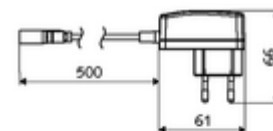

Číslo položky: 00 912 00 99

Steckerzdroj 9 VDC, 100 - 240 VAC, 50 - 60 Hz

Vhodné pro armatury GRANDIS E a PURIS E, VENUS E, CELIS E od 09/2016, a rovněž pro SWS bezdrátový manager FM. Se spojením konektorem k elektronice, 3pólovým.

technické údaje

- výstup: 9 VDC

údaje o dodání

- hmotnost: 0,07 kg/kus
- jednotka balení: 1