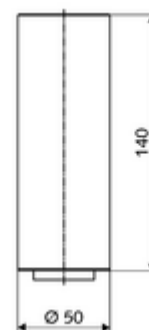

Číslo položky: 01 271 06 99

prodloužení trubky CELIS E

Pro umyvadlové armatury CELIS E ve spojení s nasazovacími umyvadly.

obsah balení

- prodloužení trubky stojanu 140 mm
- Přestavitelný perlátor, průtok 5l/m při hydraulickém tlaku 3 bary
- 2 flexibilní přípojné hadice Clean-Fix S G 3/8 vnitřní závit x 3/8 vnější závit x 150 mm
- Prodloužená závitová tyč 225 mm

technické údaje

- povrch: chrom

údaje o dodání

- hmotnost: 0,73 kg/kus
- jednotka balení: 1

doporučené příslušenství

prodlužovací kabel 1,5 m

obj. č.: 51 010 00 99

ve spojení s