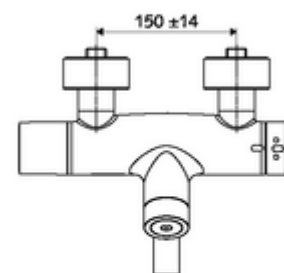

technické údaje

- možnost nastavení pomocí SWS SSC
  - Aktivační síla (lehce/středně/těžce)
  - Manuální programování (vyp/zap)
  - Max. doba chodu (1-950 s)
  - hygienický proplach (vyp/1-1000 s, každých 1-250 hodin po posledním spláchnutí/ každých 1-250 hod)
  - Doba zablokování aktivace (vyp/1-255 s, prodleva 1-2000 min)
- možnost nastavení manuálním programováním
  - Max. doba chodu (4-120 s, 10 programových stupňů)
  - hygienický proplach (vyp/20 s, každých 24 h)
- průtok: max. 5 l/min závislé na tlaku
- průtok: 1,0 - 5,0 bar
- Max. klidový tlak: 8 bar
- Max. provozní teplota: 70 °C (80 °C pro termickou dezinfekci)
- materiál: Výtok mosaz s atestem pro pitnou vodu; Tělo mosaz s atestem pro pitnou vodu
- povrch: chrom
- ke středu perlátoru: 270 mm
- Přípojka: 2x DN 15 G 1/2 vnější závit
- Zertifikate: PA-IX 28575/IO, Belgaqua
- třída hluku: I
- třída průtoku: O

údaje o dodání

- hmotnost: 5,32 kg/kus
- jednotka balení: 1