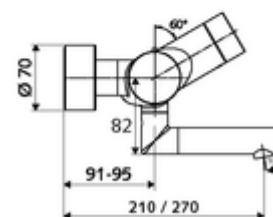

technické údaje

- možnost nastavení pomocí SWS SSC
  - Aktivační síla (lehce/středně/těžce)
  - Manuální programování (vyp/zap)
  - Max. doba chodu (1-950 s)
  - hygienický proplach (vyp/1-1000 s, každých 1-250 hodin po posledním spláchnutí/ každých 1-250 hod)
  - Doba zablokování aktivace (vyp/1-255 s, prodleva 1-2000 min)
- možnost nastavení manuálním programováním
  - Max. doba chodu (4-120 s, 10 programových stupňů)
  - hygienický proplach (vyp/20 s, každých 24 h)
- průtok: max. 5 l/min závislé na tlaku
- průtok: 1,0 - 5,0 bar
- Max. klidový tlak: 8 bar
- Max. provozní teplota: 70 °C (80 °C pro termickou dezinfekci)
- materiál: Výtok mosaz s atestem pro pitnou vodu; Tělo mosaz s atestem pro pitnou vodu
- povrch: chrom
- ke středu perlátoru: 270 mm
- Přípojka: 2x DN 15 G 1/2 vnější závit
- Zertifikate: PA-IX 28575/IO, Belgaqua
- třída hluku: I
- třída průtoku: O

údaje o dodání

- hmotnost: 5,32 kg/kus
- jednotka balení: 1