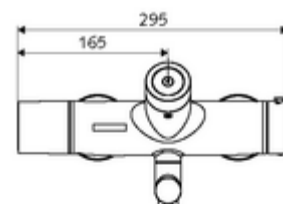

### údaje o dodání

- hmotnost: 5,48 kg/kus
- jednotka balení: 1

**nutné příslušenství**

SWS Server obj. č.: 00 500 00 99

**doporučené příslušenství**

S-připojovací sada s předuzávěrem	obj. č.: 23 775 00 99	
umyvadlový výtokový ventil OPEN	obj. č.: 02 002 06 99	nebo
umyvadlový výtokový ventil PUSH OPEN	obj. č.: 02 000 06 99	nebo