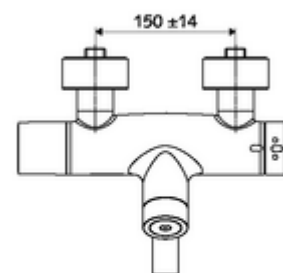

### obsah balení

- elektronická samouzavírací umyvadlová nástěnná armatura
  - ThermoProtect termostat podle EN 1111, odblokovatelná/aretovatelná tepelná pojistka na 38 °C, ochrana proti opaření při výpadku přívodu studené vody
  - Dotyková elektronika CVD, programovatelná, chráněna proti postřiku a působení vodního paprsku IP65
  - SWS bezdrátový Bus-extendér BE-F VITUS
  - Magnetický ventil 6 V k provádění termické dezinfekce pomocí SWS (v souladu s DVGW list W 551)
  - magnetický ventil 6 V s předfiltrem
  - 2 zpětné klapky RV (EN 1717: EB)
  - Otočné ramínko (aretovatelné) s nízkoaerosolovým perlátorem Care
  - Příhrádka na baterii 6 V (integrovaná)
- 4x AA alkalické baterie 1,5 V
- 2 S-přípojky a rozety (hloubkově nastavitelné)

### údaje o dodání

- hmotnost: 5,48 kg/kus
- jednotka balení: 1

**nutné příslušenství**

SWS Server obj. č.: 00 500 00 99

**doporučené příslušenství**

S-připojovací sada s předuzávěrem	obj. č.: 23 775 00 99	
umyvadlový výtokový ventil OPEN	obj. č.: 02 002 06 99	nebo
umyvadlový výtokový ventil PUSH OPEN	obj. č.: 02 000 06 99	nebo