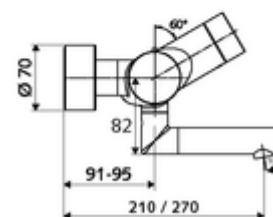

### údaje o dodání

- hmotnost: 5,48 kg/kus
- jednotka balení: 1

**nutné příslušenství**

SWS Server obj. č.: 00 500 00 99

**doporučené příslušenství**

S-připojovací sada s předuzávěrem	obj. č.: 23 775 00 99	
umyvadlový výtokový ventil OPEN	obj. č.: 02 002 06 99	nebo
umyvadlový výtokový ventil PUSH OPEN	obj. č.: 02 000 06 99	nebo