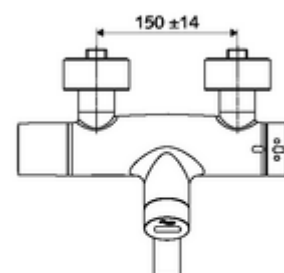

### obsah balení

- umyvadlová nástěnná armatura s infračerveným senzorem
  - ThermoProtect termostat podle EN 1111, odblokovatelná/aretovatelná tepelná pojistka na 38 °C, ochrana proti opaření při výpadku přívodu studené vody
  - infračervený elektronický senzor, programovatelný
  - SWS bezdrátový Bus-extendér BE-F VITUS
  - magnetický ventil 6 V s předfiltrem
  - 2 zpětné klapky RV (EN 1717: EB)
  - Otočné ramínko (aretovatelné) s nízkoaerosolovým perlátorem Care
  - Příhrádka na baterii 6 V (integrovaná)
- 2 S-přípojky a rozety (hloubkově nastavitelné)

### údaje o dodání

- hmotnost: 5,18 kg/kus
- jednotka balení: 1

---