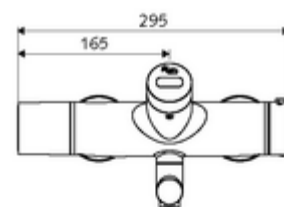

údaje o dodání

- hmotnost: 5,10 kg/kus
- jednotka balení: 1

nutné příslušenství

SWS Server obj. č.: 00 500 00 99

doporučené příslušenství

S-připojovací sada s předuzávěrem	obj. č.: 23 775 00 99	
umyvadlový výtokový ventil OPEN	obj. č.: 02 002 06 99	nebo
umyvadlový výtokový ventil PUSH OPEN	obj. č.: 02 000 06 99	nebo