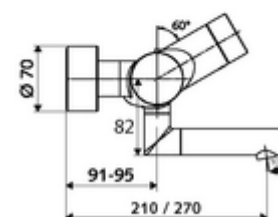

údaje o dodání

- hmotnost: 5,10 kg/kus
- jednotka balení: 1

nutné příslušenství

SWS Server obj. č.: 00 500 00 99

doporučené příslušenství

S-připojovací sada s předuzávěrem	obj. č.: 23 775 00 99	
umyvadlový výtokový ventil OPEN	obj. č.: 02 002 06 99	nebo
umyvadlový výtokový ventil PUSH OPEN	obj. č.: 02 000 06 99	nebo