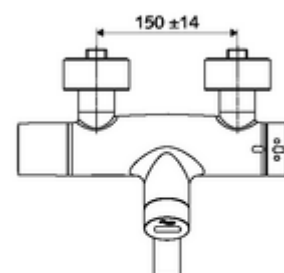

obsah balení

- umyvadlová nástěnná armatura s infračerveným senzorem
 - ThermoProtect termostat podle EN 1111, odblokovatelná/aretovatelná tepelná pojistka na 38 °C, ochrana proti opaření při výpadku přívodu studené vody
 - infračervený elektronický senzor, programovatelný
 - SWS bezdrátový Bus-extendér BE-F VITUS
 - magnetický ventil 6 V s předfiltrem
 - Magnetický ventil 6 V k provádění termické dezinfekce pomocí SWS (v souladu s DVGW list W 551)
 - 2 zpětné klapky RV (EN 1717: EB)
 - Otočné ramínko (aretovatelné) s nízkoaerosolovým perlátorem Care
 - Příhrádka na baterii 6 V (integrovaná)
- 2 S-přípojky a rozety (hloubkově nastavitelné)

údaje o dodání

- hmotnost: 5,10 kg/kus
- jednotka balení: 1

nutné příslušenství

SWS Server obj. č.: 00 500 00 99

doporučené příslušenství

S-připojovací sada s předuzávěrem	obj. č.: 23 775 00 99	
umyvadlový výtokový ventil OPEN	obj. č.: 02 002 06 99	nebo
umyvadlový výtokový ventil PUSH OPEN	obj. č.: 02 000 06 99	nebo