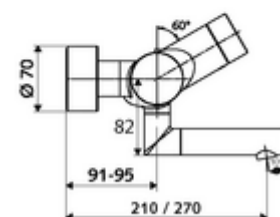

technické údaje

- možnost nastavení pomocí SWS SSC
  - Programování přes přibližovací reflex (vyp/zap)
  - Max. doba chodu (1-600 s)
  - hygienický proplach (vyp/5-600 s, každých 1-240 hodin po posledním spláchnutí/ každých 1-240 hod)
  - Trvalé splachování pro termickou dezinfekci (vyp/15-600 s)
  - Trvalý průtok (vyp/15-600 s)
  - Energetický úsporný režim (vyp/1-254 h po posledním použití)
  - Zastavení čištění (vyp/60-360 s)
- možnost nastavení přiblížením ruky
  - Max. doba chodu (4-240 s, 12 programových stupňů)
  - hygienický proplach (vyp/30 s, každých 24 hodin po posledním spláchnutí/ každých 24 hod)
  - Zastavení čištění (vyp/60 s)
- průtok: max. 5 l/min závislé na tlaku
- průtok: 1,0 - 5,0 bar
- Max. klidový tlak: 8 bar
- Max. provozní teplota: 70 °C (80 °C pro termickou dezinfekci)
- materiál: Výtok mosaz s atestem pro pitnou vodu; Tělo mosaz s atestem pro pitnou vodu
- povrch: chrom
- ke středu perlátoru: 270 mm
- Přípojka: 2x DN 15 G 1/2 vnější závit
- Zertifikate: PA-IX 38235/IO, Belgaqua
- třída hluku: I
- třída průtoku: O

údaje o dodání

- hmotnost: 5,24 kg/kus
- jednotka balení: 1