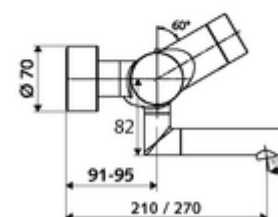

### údaje o dodání

- hmotnost: 5,24 kg/kus
- jednotka balení: 1