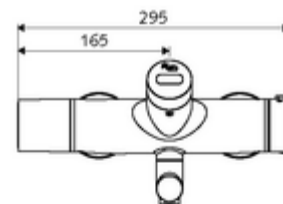

údaje o dodání

- hmotnost: 5,24 kg/kus
- jednotka balení: 1

nutné příslušenství

SWS Server obj. č.: 00 500 00 99

doporučené příslušenství

S-připojovací sada s předuzávěrem	obj. č.: 23 775 00 99	
umyvadlový výtokový ventil OPEN	obj. č.: 02 002 06 99	nebo
umyvadlový výtokový ventil PUSH OPEN	obj. č.: 02 000 06 99	nebo