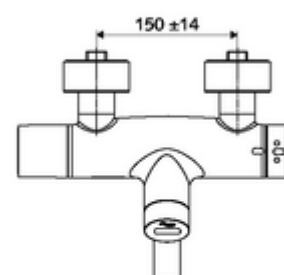

technické údaje

- možnost nastavení pomocí SWS SSC
  - Programování přes přibližovací reflex (vyp/zap)
  - Max. doba chodu (1-600 s)
  - hygienický proplach (vyp/5-600 s, každých 1-240 hodin po posledním spláchnutí/ každých 1-240 hod)
  - Trvalé splachování pro termickou dezinfekci (vyp/15-600 s)
  - Trvalý průtok (vyp/15-600 s)
  - Energetický úsporný režim (vyp/1-254 h po posledním použití)
  - Zastavení čištění (vyp/60-360 s)
- možnost nastavení přiblížením ruky
  - Max. doba chodu (4-240 s, 12 programových stupňů)
  - hygienický proplach (vyp/30 s, každých 24 hodin po posledním spláchnutí/ každých 24 hod)
  - Zastavení čištění (vyp/60 s)
- průtok: max. 5 l/min závislé na tlaku
- průtok: 1,0 - 5,0 bar
- Max. klidový tlak: 8 bar
- Max. provozní teplota: 70 °C (80 °C pro termickou dezinfekci)
- materiál: Výtok mosaz s atestem pro pitnou vodu; Tělo mosaz s atestem pro pitnou vodu
- povrch: chrom
- ke středu perlátoru: 270 mm
- Přípojka: 2x DN 15 G 1/2 vnější závit
- Zertifikate: PA-IX 38235/IO, Belgaqua
- třída hluku: I
- třída průtoku: O

údaje o dodání

- hmotnost: 5,24 kg/kus
- jednotka balení: 1