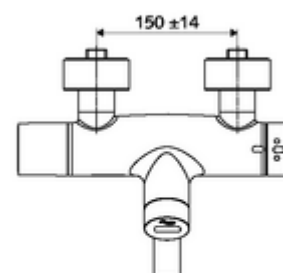

obsah balení

- umyvadlová nástěnná armatura s infračerveným senzorem
 - ThermoProtect termostat podle EN 1111, odblokovatelná/aretovatelná tepelná pojistka na 38 °C, ochrana proti opaření při výpadku přívodu studené vody
 - infračervený elektronický senzor, programovatelný
 - SWS bezdrátový Bus-extendér BE-F VITUS
 - Magnetický ventil 6 V k provádění termické dezinfekce pomocí SWS (v souladu s DVGW list W 551)
 - magnetický ventil 6 V s předfiltrem
 - 2 zpětné klapky RV (EN 1717: EB)
 - Otočné ramínko (aretovatelné) s nízkoaerosolovým perlátorem Care
 - Příhrádka na baterii 6 V (integrovaná)
- 2 S-přípojky a rozety (hloubkově nastavitelné)

údaje o dodání

- hmotnost: 5,24 kg/kus
- jednotka balení: 1

nutné příslušenství

SWS Server obj. č.: 00 500 00 99

doporučené příslušenství

S-připojovací sada s předuzávěrem	obj. č.: 23 775 00 99	
umyvadlový výtokový ventil OPEN	obj. č.: 02 002 06 99	nebo
umyvadlový výtokový ventil PUSH OPEN	obj. č.: 02 000 06 99	nebo