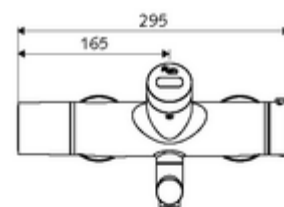

technické údaje

- možnost nastavení pomocí SWS SSC
  - Programování přes přibližovací reflex (vyp/zap)
  - Max. doba chodu (1-600 s)
  - hygienický proplach (vyp/5-600 s, každých 1-240 hodin po posledním spláchnutí/ každých 1-240 hod)
  - Trvalé splachování pro termickou dezinfekci (vyp/15-600 s)
  - Trvalý průtok (vyp/15-600 s)
  - Energetický úsporný režim (vyp/1-254 h po posledním použití)
  - Zastavení čištění (vyp/60-360 s)
- možnost nastavení přiblížením ruky
  - Max. doba chodu (4-240 s, 12 programových stupňů)
  - hygienický proplach (vyp/30 s, každých 24 hodin po posledním spláchnutí/ každých 24 hod)
  - Zastavení čištění (vyp/60 s)
- průtok: max. 5 l/min závislé na tlaku
- průtok: 1,0 - 5,0 bar
- Max. klidový tlak: 8 bar
- Max. provozní teplota: 70 °C (80 °C pro termickou dezinfekci)
- materiál: Výtok mosaz s atestem pro pitnou vodu; Tělo mosaz s atestem pro pitnou vodu
- povrch: chrom
- ke středu perlátoru: 270 mm
- Přípojka: 2x DN 15 G 1/2 vnější závit
- Zertifikate: PA-IX 38235/IO, Belgaqua
- třída hluku: I
- třída průtoku: O

údaje o dodání

- hmotnost: 5,24 kg/kus
- jednotka balení: 1