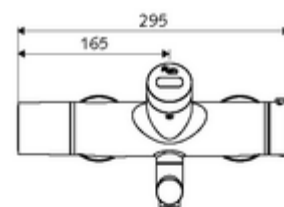

údaje o dodání

- hmotnost: 5,24 kg/kus
- jednotka balení: 1

nutné příslušenství

SWS Server obj. č.: 00 500 00 99

doporučené příslušenství

S-připojovací sada s předuzávěrem	obj. č.: 23 775 00 99	
umyvadlový výtokový ventil OPEN	obj. č.: 02 002 06 99	nebo
umyvadlový výtokový ventil PUSH OPEN	obj. č.: 02 000 06 99	nebo