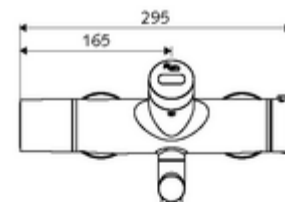

technické údaje

- možnost nastavení pomocí SWS SSC
  - Programování přes přibližovací reflex (vyp/zap)
  - Max. doba chodu (1-600 s)
  - hygienický proplach (vyp/5-600 s, každých 1-240 hodin po posledním spláchnutí/ každých 1-240 hod)
  - Trvalé splachování pro termickou dezinfekci (vyp/15-600 s)
  - Trvalý průtok (vyp/15-600 s)
  - Energetický úsporný režim (vyp/1-254 h po posledním použití)
  - Zastavení čištění (vyp/60-360 s)
- možnost nastavení přiblížením ruky
  - Max. doba chodu (4-240 s, 12 programových stupňů)
  - hygienický proplach (vyp/30 s, každých 24 hodin po posledním spláchnutí/ každých 24 hod)
  - Zastavení čištění (vyp/60 s)
- průtok: max. 5 l/min závislé na tlaku
- průtok: 1,0 - 5,0 bar
- Max. klidový tlak: 8 bar
- Max. provozní teplota: 70 °C (80 °C pro termickou dezinfekci)
- materiál: Výtok mosaz s atestem pro pitnou vodu; Tělo mosaz s atestem pro pitnou vodu
- povrch: chrom
- ke středu perlátoru: 330 mm
- Přípojka: 2x DN 15 G 1/2 vnější závit
- Zertifikate: Belgaqua

údaje o dodání

- hmotnost: 5,45 kg/kus
- jednotka balení: 1