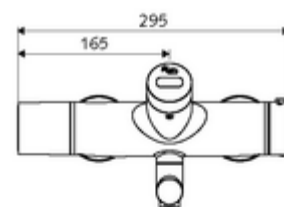

údaje o dodání

- hmotnost: 5,45 kg/kus
- jednotka balení: 1

nutné příslušenství

SWS Server obj. č.: 00 500 00 99

doporučené příslušenství

| | | |
|--------------------------------------|-----------------------|------|
| S-připojovací sada s předuzávěrem | obj. č.: 23 775 00 99 | |
| umyvadlový výtokový ventil OPEN | obj. č.: 02 002 06 99 | nebo |
| umyvadlový výtokový ventil PUSH OPEN | obj. č.: 02 000 06 99 | nebo |