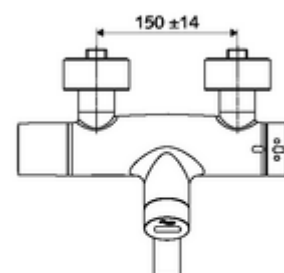

obsah balení

- umyvadlová nástěnná armatura s infračerveným senzorem
 - ThermoProtect termostat podle EN 1111, odblokovatelná/aretovatelná tepelná pojistka na 38 °C, ochrana proti opaření při výpadku přívodu studené vody
 - infračervený elektronický senzor, programovatelný
 - SWS bezdrátový Bus-extendér BE-F VITUS
 - Magnetický ventil 6 V k provádění termické dezinfekce pomocí SWS (v souladu s DVGW list W 551)
 - magnetický ventil 6 V s předfiltrem
 - 2 zpětné klapky RV (EN 1717: EB)
 - Otočné ramínko (aretovatelné) s nízkoaerosolovým perlátorem Care
 - Příhrádka na baterii 6 V (integrovaná)
- 2 S-přípojky a rozety (hloubkově nastavitelné)

údaje o dodání

- hmotnost: 5,45 kg/kus
- jednotka balení: 1

nutné příslušenství

SWS Server obj. č.: 00 500 00 99

doporučené příslušenství

| | | |
|--------------------------------------|-----------------------|------|
| S-připojovací sada s předuzávěrem | obj. č.: 23 775 00 99 | |
| umyvadlový výtokový ventil OPEN | obj. č.: 02 002 06 99 | nebo |
| umyvadlový výtokový ventil PUSH OPEN | obj. č.: 02 000 06 99 | nebo |