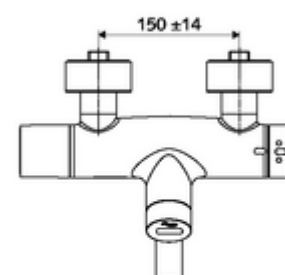

obsah balení

- umyvadlová nástěnná armatura s infračerveným senzorem
 - ThermoProtect termostat podle EN 1111, odblokovatelná/aretovatelná tepelná pojistka na 38 °C, ochrana proti opaření při výpadku přívodu studené vody
 - infračervený elektronický senzor, programovatelný
 - SWS bezdrátový Bus-extendér BE-F VITUS
 - Magnetický ventil 6 V k provádění termické dezinfekce pomocí SWS (v souladu s DVGW list W 551)
 - magnetický ventil 6 V s předfiltrem
 - 2 zpětné klapky RV (EN 1717: EB)
 - Otočné ramínko (aretovatelné) s nízkoaerosolovým perlátorem Care
 - Přihrádka na baterii 6 V (integrovaná)
- 2 S-přípojky a rozety (hloubkově nastavitelné)

údaje o dodání

- hmotnost: 5,45 kg/kus
- jednotka balení: 1

nutné příslušenství

SWS Server obj. č.: 00 500 00 99

doporučené příslušenství

S-připojovací sada s předuzávěrem	obj. č.: 23 775 00 99	
umyvadlový výtokový ventil OPEN	obj. č.: 02 002 06 99	nebo
umyvadlový výtokový ventil PUSH OPEN	obj. č.: 02 000 06 99	nebo