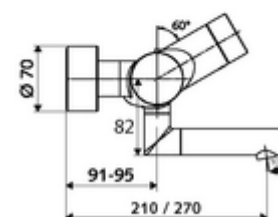

údaje o dodání

- hmotnost: 5,45 kg/kus
- jednotka balení: 1

nutné příslušenství

SWS Server obj. č.: 00 500 00 99

doporučené příslušenství

| | | |
|--------------------------------------|-----------------------|------|
| S-připojovací sada s předuzávěrem | obj. č.: 23 775 00 99 | |
| umyvadlový výtokový ventil OPEN | obj. č.: 02 002 06 99 | nebo |
| umyvadlový výtokový ventil PUSH OPEN | obj. č.: 02 000 06 99 | nebo |