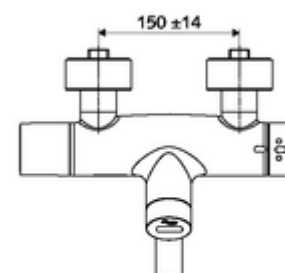

technické údaje

- možnost nastavení pomocí SWS SSC
  - Programování přes přibližovací reflex (vyp/zap)
  - Max. doba chodu (1-600 s)
  - hygienický proplach (vyp/5-600 s, každých 1-240 hodin po posledním spláchnutí/ každých 1-240 hod)
  - Trvalé splachování pro termickou dezinfekci (vyp/15-600 s)
  - Trvalý průtok (vyp/15-600 s)
  - Energetický úsporný režim (vyp/1-254 h po posledním použití)
  - Zastavení čištění (vyp/60-360 s)
- možnost nastavení přiblížením ruky
  - Max. doba chodu (4-240 s, 12 programových stupňů)
  - hygienický proplach (vyp/30 s, každých 24 hodin po posledním spláchnutí/ každých 24 hod)
  - Zastavení čištění (vyp/60 s)
- průtok: max. 5 l/min závislé na tlaku
- průtok: 1,0 - 5,0 bar
- Max. klidový tlak: 8 bar
- Max. provozní teplota: 70 °C (80 °C pro termickou dezinfekci)
- materiál: Výtok mosaz s atestem pro pitnou vodu; Tělo mosaz s atestem pro pitnou vodu
- povrch: chrom
- ke středu perlátoru: 330 mm
- Přípojka: 2x DN 15 G 1/2 vnější závit
- Zertifikate: Belgaqua

údaje o dodání

- hmotnost: 5,45 kg/kus
- jednotka balení: 1