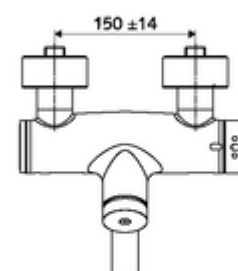

- samouzavírací nástěnná umyvadlová armatura
 - Samouzavírací knoflík SC
 - ThermoProtect termostat podle EN 1111, odblokovatelná/aretovatelná tepelná pojistka na 38 °C, ochrana proti opaření při výpadku přívodu studené vody
 - samouzavírací kartuše SC II
 - 2 zpětné klapky RV (EN 1717: EB)
 - Otočné ramínko (aretovatelné) s nízko-aerosolovým perlátorem Care
- 2 S-přípojky a rozety (hloubkově nastavitelné)

technické údaje

- doba: 2 - 15 s nastavitelné (7 s nastaveno z výroby)
- průtok: max. 5 l/min závislé na tlaku
- průtok: 1,0 - 5,0 bar
- Max. provozní teplota: 70 °C (80 °C pro termickou dezinfekci)
- materiál: Výtok mosaz s atestem pro pitnou vodu; Tělo mosaz s atestem pro pitnou vodu
- povrch: chrom
- ke středu perlátoru: 210 mm
- Přípojka: 2x DN 15 G 1/2 vnější závit
- Zertifikate: PA-IX 38234/IO, Belgaqua
- třída hluku: I
- třída průtoku: O

údaje o dodání

- hmotnost: 4,67 kg/kus
- jednotka balení: 1

doporučené příslušenství

S-přípojovací sada s předuzávěrem
umyvadlový výtokový ventil OPEN
umyvadlový výtokový ventil PUSH OPEN

obj. č.: 23 775 00 99
obj. č.: 02 002 06 99 nebo
obj. č.: 02 000 06 99 nebo