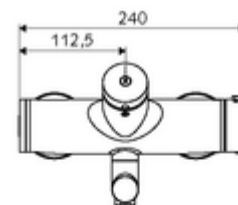

technické údaje

- doba: 2 - 15 s nastavitelné (7 s nastaveno z výroby)
- průtok: max. 5 l/min závislé na tlaku
- průtok: 1,0 - 5,0 bar
- Max. provozní teplota: 70 °C (80 °C pro termickou dezinfekci)
- materiál: Výtok mosaz s atestem pro pitnou vodu; Tělo mosaz s atestem pro pitnou vodu
- povrch: chrom
- ke středu perlátoru: 210 mm
- Přípojka: 2x DN 15 G 1/2 vnější závit
- Zertifikate: PA-IX 38234/IO, Belgaqua
- třída hluku: I
- třída průtoku: O

údaje o dodání

- hmotnost: 4,67 kg/kus
- jednotka balení: 1

doporučené příslušenství

S-přípojovací sada s předuzávěrem
umyvadlový výtokový ventil OPEN
umyvadlový výtokový ventil PUSH OPEN

obj. č.: 23 775 00 99
obj. č.: 02 002 06 99 nebo
obj. č.: 02 000 06 99 nebo