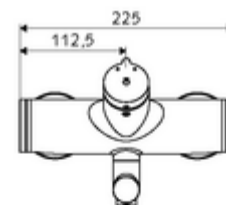

Číslo položky: 01 621 06 99

nástěnná umyvadlová armatura VITUS VW SC M smíchaná voda

Manuální spouštění s automatickým procesem uzavření. Jednoduché nastavení doby chodu.

obsah balení

- samouzavírací nástěnná umyvadlová armatura
  - Samouzavírací knoflík SC-M
  - samouzavírací kartuše SC II s omezoavčem horké vody
  - 2 zpětné klapky RV (EN 1717: EB)
  - Otočné ramínko (aretovatelné) s nízkoaerosolovým perlátorem Care
- 2 S-přípojky a rozety (hloubkově nastavitelné)

technické údaje

- doba: 2 - 15 s nastavitelné (7 s nastaveno z výroby)
- průtok: max. 5 l/min závislé na tlaku
- průtok: 1,0 - 5,0 bar
- Max. provozní teplota: 70 °C (80 °C pro termickou dezinfekci)
- materiál: Výtok mosaz s atestem pro pitnou vodu; Tělo mosaz s atestem pro pitnou vodu
- povrch: chrom
- ke středu perlátoru: 210 mm
- Přípojka: 2x DN 15 G 1/2 vnější závit
- Zertifikate: PA-IX 38237/IO, Belgaqua
- třída hluku: I
- třída průtoku: O

údaje o dodání

- hmotnost: 4,52 kg/kus
- jednotka balení: 1

doporučené příslušenství

S-připojovací sada s předuzávěrem

obj. č.: 23 775 00 99