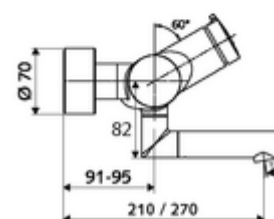

Číslo položky: 01 621 06 99

nástěnná umyvadlová armatura VITUS VW SC M smíchaná voda

Manuální spouštění s automatickým procesem uzavření. Jednoduché nastavení doby chodu.

obsah balení

- samouzavírací nástěnná umyvadlová armatura
  - Samouzavírací knoflík SC-M
  - samouzavírací kartuše SC II s omezoavčem horké vody
  - 2 zpětné klapky RV (EN 1717: EB)
  - Otočné ramínko (aretovatelné) s nízkoaerosolovým perlátorem Care
- 2 S-přípojky a rozety (hloubkově nastavitelné)

technické údaje

- doba: 2 - 15 s nastavitelné (7 s nastaveno z výroby)
- průtok: max. 5 l/min závislé na tlaku
- průtok: 1,0 - 5,0 bar
- Max. provozní teplota: 70 °C (80 °C pro termickou dezinfekci)
- materiál: Výtok mosaz s atestem pro pitnou vodu; Tělo mosaz s atestem pro pitnou vodu
- povrch: chrom
- ke středu perlátoru: 210 mm
- Přípojka: 2x DN 15 G 1/2 vnější závit
- Zertifikate: PA-IX 38237/IO, Belgaqua
- třída hluku: I
- třída průtoku: O

údaje o dodání

- hmotnost: 4,52 kg/kus
- jednotka balení: 1

doporučené příslušenství

S-připojovací sada s předuzávěrem

obj. č.: 23 775 00 99