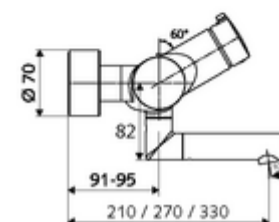

Číslo položky: 01 622 06 99

nástěnná umyvadlová armatura VITUS VW Auf/Zu T smíchaná voda, termostat ThermoProtect

Manuální otevř/zavř ovládání.

obsah balení

- otevř./zavř. nástěnná umyvadlová armatura
  - Ovládací tlačítko otevř./zavř.
  - ThermoProtect termostat podle EN 1111, odblokovatelná/aretovatelná tepelná pojistka na 38 °C, ochrana proti opaření při výpadku přívodu studené vody
  - keramická kartuše s funkcí otevřeno/zavřeno
  - 2 zpětné klapky RV (EN 1717: EB)
  - Otočné ramínko (aretovatelné) s nízkoaerosolovým perlátorem Care
- 2 S-přípojky a rozety (hloubkově nastavitelné)

technické údaje

- průtok: max. 5 l/min závislé na tlaku
- průtok: 1,0 - 5,0 bar
- Max. provozní teplota: 70 °C (80 °C pro termickou dezinfekci)
- materiál: Výtok mosaz s atestem pro pitnou vodu; Tělo mosaz s atestem pro pitnou vodu
- povrch: chrom
- ke středu perlátoru: 210 mm
- Přípojka: 2x DN 15 G 1/2 vnější závit
- Zertifikate: PA-IX 38236/IO, Belgaqua
- třída hluku: I
- třída průtoku: O

údaje o dodání

- hmotnost: 5,00 kg/kus
- jednotka balení: 1

doporučené příslušenství

S-připojovací sada s předuzávěrem

obj. č.: 23 775 00 99