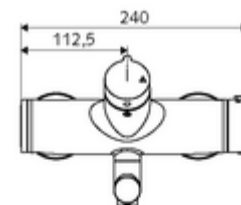

technické údaje

- průtok: max. 5 l/min závislé na tlaku
- průtok: 1,0 - 5,0 bar
- Max. provozní teplota: 70 °C (80 °C pro termickou dezinfekci)
- materiál: Výtok mosaz s atestem pro pitnou vodu; Tělo mosaz s atestem pro pitnou vodu
- povrch: chrom
- ke středu perlátoru: 210 mm
- Přípojka: 2x DN 15 G 1/2 vnější závit
- Zertifikate: PA-IX 38236/IO, Belgaqua
- třída hluku: I
- třída průtoku: O

údaje o dodání

- hmotnost: 5,00 kg/kus
- jednotka balení: 1

doporučené příslušenství

S-připojovací sada s předuzávěrem

obj. č.: 23 775 00 99

oznámení

- výrobek končí, dodáván do vyprodání zásob